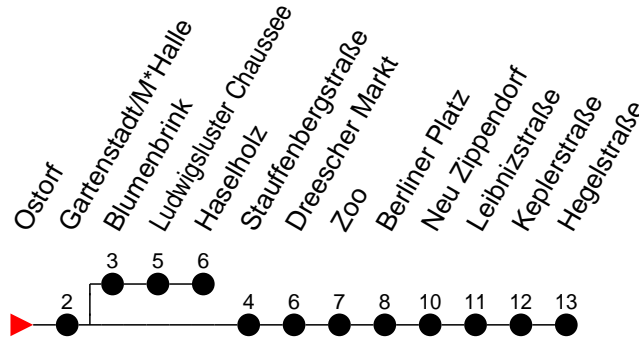

Richtung: Hegelstraße

Haltestellen
Fahrzeit in Min.

Montag bis Freitag

Std.	Minuten
3	
4	48
5	09 19 29 39 49 59
6	09 20 27 35 42 50 57
7	05 12 20 27 35 42 50 57
8	05 12 20 27 35 42 50 57
9	05 12 20 27 35 42 50 57
10	05 12 20 27 35 42 50 57
11	05 12 20 27 35 42 50 57
12	05 12 20 27 35 42 50 57
13	05 12 20 27 35 42 50 57
14	05 12 20 27 35 42 50 57
15	05 12 20 27 35 42 50 57
16	05 12 20 27 35 42 50 57
17	05 12 20 27 35 42 50 57
18	05 11 20 31 40 51 54 [Ⓜ]
19	00 11 20 31 40 51
20	00 19 39 59
21	19 39 59
22	19 39 59
23	19 39 59 [Ⓜ]
0	19
1	18
2	28
3	38

Ⓜ - Zug verkehrt ab Gartenstadt/M*Halle nach Haselholz

Richtung: Hegelstraße

Haltestellen
Fahrzeit in Min.

Samstag	
Std.	Minuten
3	
4	48
5	29 44 59
6	14 29 44 59
7	14 29 44 59
8	14 29 44 59
9	11 20 31 40 51
10	00 11 20 31 40 51
11	00 11 20 31 40 51
12	00 11 20 31 40 51
13	00 11 20 31 40 51
14	00 11 20 31 40 51
15	00 11 20 31 40 51
16	00 11 20 31 40 51
17	00 11 20 31 40 51
18	00 11 20 31 40 51
19	00 11 20 31 40 51
20	00 19 39 59
21	19 39 59
22	19 39 59
23	19 39 59 [Ⓜ]
0	19
1	18
2	28
3	38

Ⓜ - Zug verkehrt ab Gartenstadt/M*Halle nach Haselholz