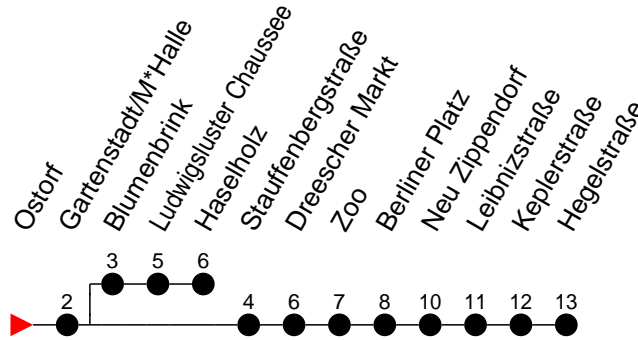

Richtung: Hegelstraße

Haltestellen
Fahrzeit in Min.

Montag bis Freitag

Std.	Minuten
3	
4	48
5	09 19 29 39 49 59
6	09 20 27 35 42 50 57
7	05 12 20 27 35 42 50 57
8	05 12 20 27 35 42 50 57
9	05 12 20 27 35 42 50 57
10	05 12 20 27 35 42 50 57
11	05 12 20 27 35 42 50 57
12	05 12 20 27 35 42 50 57
13	05 12 20 27 35 42 50 57
14	05 12 20 27 35 42 50 57
15	05 12 20 27 35 42 50 57
16	05 12 20 27 35 42 50 57
17	05 12 20 27 35 42 50 57
18	05 11 20 31 40 51 54 [Ⓜ]
19	00 11 20 31 40 51
20	00 19 39 59
21	19 39 59
22	19 39 59
23	19 39 59 [Ⓜ]
0	19
1	18
2	28
3	38

Ⓜ - Zug verkehrt ab Gartenstadt/M*Halle nach Haselholz

Richtung: Hegelstraße

Haltestellen
Fahrzeit in Min.

Samstag	
Std.	Minuten
3	
4	48
5	29 44 59
6	14 29 44 59
7	14 29 44 59
8	14 29 44 59
9	11 20 31 40 51
10	00 11 20 31 40 51
11	00 11 20 31 40 51
12	00 11 20 31 40 51
13	00 11 20 31 40 51
14	00 11 20 31 40 51
15	00 11 20 31 40 51
16	00 11 20 31 40 51
17	00 11 20 31 40 51
18	00 11 20 31 40 51
19	00 11 20 31 40 51
20	00 19 39 59
21	19 39 59
22	19 39 59
23	19 39 59 [Ⓜ]
0	19
1	18
2	28
3	38

Ⓜ - Zug verkehrt ab Gartenstadt/M*Halle nach Haselholz