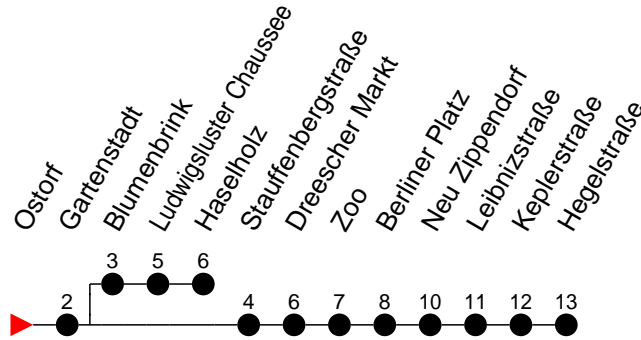

Richtung: Hegelstraße

Haltestellen
Fahrzeit in Min.

Montag bis Freitag

| Std. | Minuten | | | | | | | | | | |
|-----------|---------|----|-----------------|-----------------|----|----|----|----|--|--|--|
| 3 | | | | | | | | | | | |
| 4 | 48 | | | | | | | | | | |
| 5 | 09 | 19 | 29 | 39 | 49 | 59 | | | | | |
| 6 | 12 | 20 | 27 | 35 | 42 | 50 | 57 | | | | |
| 7 | 05 | 12 | 20 | 27 | 35 | 42 | 50 | 57 | | | |
| 8 | 05 | 12 | 20 | 27 | 35 | 42 | 50 | 57 | | | |
| 9 | 05 | 12 | 20 | 27 | 35 | 42 | 50 | 57 | | | |
| 10 | 05 | 12 | 20 | 27 | 35 | 42 | 50 | 57 | | | |
| 11 | 05 | 12 | 20 | 27 | 35 | 42 | 50 | 57 | | | |
| 12 | 05 | 12 | 20 | 27 | 35 | 42 | 50 | 57 | | | |
| 13 | 05 | 12 | 20 | 27 | 35 | 42 | 50 | 57 | | | |
| 14 | 05 | 12 | 20 | 27 | 35 | 42 | 50 | 57 | | | |
| 15 | 05 | 12 | 20 | 27 | 35 | 42 | 50 | 57 | | | |
| 16 | 05 | 12 | 20 | 27 | 35 | 42 | 50 | 57 | | | |
| 17 | 05 | 12 | 20 | 27 | 35 | 42 | 50 | 57 | | | |
| 18 | 05 | 10 | 20 | 27 ^H | 30 | 40 | 50 | | | | |
| 19 | 00 | 10 | 20 | 30 | 40 | 50 | | | | | |
| 20 | 00 | 19 | 39 | 59 | | | | | | | |
| 21 | 19 | 39 | 59 | | | | | | | | |
| 22 | 19 | 39 | 59 | | | | | | | | |
| 23 | 19 | 39 | 59 ^H | | | | | | | | |
| 0 | 19 | | | | | | | | | | |
| 1 | 18 | | | | | | | | | | |
| 2 | 28 | | | | | | | | | | |
| 3 | 38 | | | | | | | | | | |