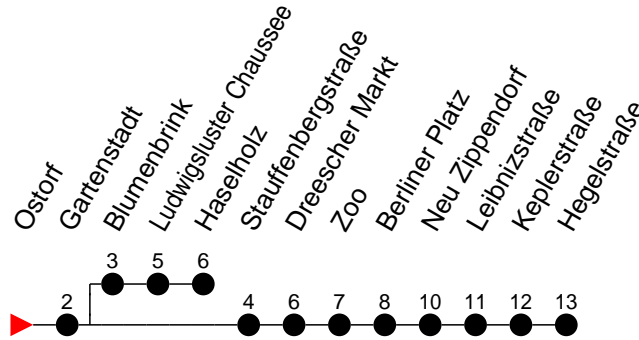

Richtung: Hegelstraße

Haltestellen
Fahrzeit in Min.

Montag bis Freitag (NICHT am 24. und 31. Dezember)

Std.	Minuten
3	
4	48
5	09 19 29 39 49 59
6	12 20 27 35 42 50 57
7	05 12 20 27 35 42 50 55 ^S 57 ^H
8	05 12 20 27 35 42 50 57
9	05 12 20 27 35 42 50 57
10	05 12 20 27 35 42 50 57
11	05 12 20 27 35 42 50 57
12	05 12 20 27 35 42 50 57
13	05 12 20 27 35 42 50 57
14	05 12 20 27 35 42 50 57
15	05 12 20 27 35 42 50 57
16	05 12 20 27 35 42 50 57
17	05 12 20 27 35 42 50 57
18	05 10 20 30 40 50
19	00 10 20 30 40 50
20	00 19 39 59
21	19 39 59
22	19 39 59
23	19 39 59 ^H
0	19
1	18
2	28
3	38

- 6** - verkehrt nur in der Silvesternacht
- 7** - verkehrt nur am 1. Januar
- 6** - verkehrt NICHT am 31. Dezember
- H** - Zug verkehrt ab Gartenstadt nach Haselholz
- S** - verkehrt nur während der Schulzeit

Richtung: Hegelstraße

Haltestellen
Fahrzeit in Min.

Samstag sowie 24. und 31. Dezember

Std.	Minuten
3	
4	48
5	28 43 58
6	13 28 43 58
7	13 28 43 58
8	13 28 43 58
9	10 20 30 40 50
10	00 10 20 30 40 50
11	00 10 20 30 40 50
12	00 10 20 30 40 50
13	00 10 20 30 40 50
14	00 10 20 30 40 50
15	00 10 20 30 40 50
16	00 10 20 30 40 50
17	00 10 20 30 40 50
18	00 10 20 30 40 50
19	00 10 20 30 40 50
20	00 19 39 59
21	19 39 59
22	19 39 59
23	14 ⁶ 19 ⁶ 29 ⁶ 34 ⁶ 39 ⁶ 59 ⁶
0	19 ⁶
1	00 ⁶ 18 ⁶ 40 ⁶
2	20 ⁶ 28 ⁶
3	00 ⁶ 38 ⁶ 40 ⁶

- 6** - verkehrt nur in der Silvesternacht
- 7** - verkehrt nur am 1. Januar
- ⁶ - verkehrt NICHT am 31. Dezember
- [Ⓜ] - Zug verkehrt ab Gartenstadt nach Haselholz
- S** - verkehrt nur während der Schulzeit