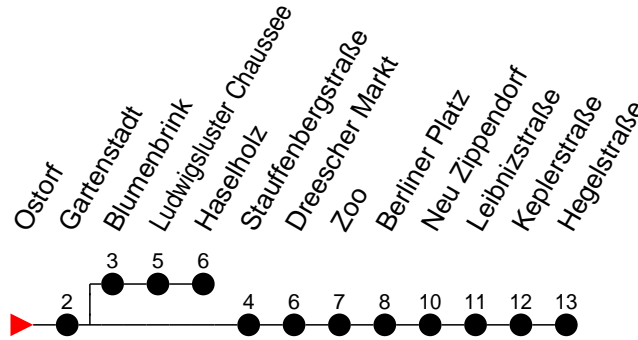

Richtung: Hegelstraße

Haltestellen
Fahrzeit in Min.

Montag bis Freitag (NICHT am 24. und 31. Dezember)

Std.	Minuten
3	
4	48
5	09 19 29 39 49 59
6	12 20 27 35 42 50 57
7	05 12 20 27 35 42 50 55 ^S 57 ^H
8	05 12 20 27 35 42 50 57
9	05 12 20 27 35 42 50 57
10	05 12 20 27 35 42 50 57
11	05 12 20 27 35 42 50 57
12	05 12 20 27 35 42 50 57
13	05 12 20 27 35 42 50 57
14	05 12 20 27 35 42 50 57
15	05 12 20 27 35 42 50 57
16	05 12 20 27 35 42 50 57
17	05 12 20 27 35 42 50 57
18	05 10 20 30 40 50
19	00 10 20 30 40 50
20	00 19 39 59
21	19 39 59
22	19 39 59
23	19 39 59 ^H
0	19
1	18
2	28
3	38

- 6** - verkehrt nur in der Silvesternacht
- 7** - verkehrt nur am 1. Januar
- 6** - verkehrt NICHT am 31. Dezember
- H** - Zug verkehrt ab Gartenstadt nach Haselholz
- S** - verkehrt nur während der Schulzeit

Richtung: Hegelstraße

Haltestellen
Fahrzeit in Min.

Samstag sowie 24. und 31. Dezember

Std.	Minuten
3	
4	48
5	28 43 58
6	13 28 43 58
7	13 28 43 58
8	13 28 43 58
9	10 20 30 40 50
10	00 10 20 30 40 50
11	00 10 20 30 40 50
12	00 10 20 30 40 50
13	00 10 20 30 40 50
14	00 10 20 30 40 50
15	00 10 20 30 40 50
16	00 10 20 30 40 50
17	00 10 20 30 40 50
18	00 10 20 30 40 50
19	00 10 20 30 40 50
20	00 19 39 59
21	19 39 59
22	19 39 59
23	14 ⁶ 19 ⁶ 29 ⁶ 34 ⁶ 39 ⁶ 59 ⁶
0	19 ⁶
1	00 ⁶ 18 ⁶ 40 ⁶
2	20 ⁶ 28 ⁶
3	00 ⁶ 38 ⁶ 40 ⁶

- 6** - verkehrt nur in der Silvesternacht
- 7** - verkehrt nur am 1. Januar
- ⁶ - verkehrt NICHT am 31. Dezember
- [Ⓜ] - Zug verkehrt ab Gartenstadt nach Haselholz
- S** - verkehrt nur während der Schulzeit