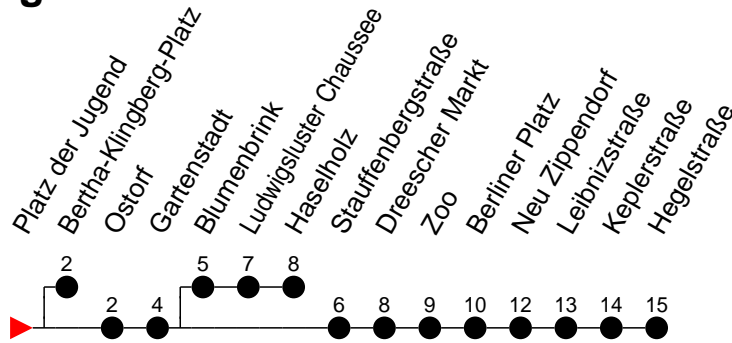

## Richtung: Hegelstraße

Haltestellen  
Fahrzeit in Min.

- 6** - verkehrt nur am 31. Dezember
- 6̂** - verkehrt NICHT am 31. Dezember
- H** - Zug verkehrt ab Gartenstadt nach Haselholz
- K** - als Bus; fährt zum Bertha-Klingberg-Platz

## Richtung: Hegelstraße

Haltestellen  
Fahrzeit in Min.

Samstag	
Std.	Minuten
3	
4	46
5	26 41 56
6	11 26 41 56
7	11 26 41 56
8	11 26 41 56
9	08 18 28 38 48 58
10	08 18 28 38 48 58
11	08 18 28 38 48 58
12	08 18 28 38 48 58
13	08 18 28 38 48 58
14	08 18 28 38 48 58
15	08 18 28 38 48 58
16	08 18 28 38 48 58
17	08 18 28 38 48 58
18	08 18 28 38 48 58
19	08 18 28 38 48 58
20	17 37 57
21	17 36 <sup>Ⓚ</sup> 37 56 <sup>Ⓚ</sup> 57
22	17 37 57
23	12 <sup>Ⓜ</sup> 17 <sup>Ⓜ</sup> 27 <sup>Ⓜ</sup> 32 <sup>Ⓜ</sup> 37 <sup>Ⓜ</sup> 57 <sup>Ⓜ</sup>
0	17 <sup>Ⓜ</sup> 58 <sup>Ⓜ</sup>
1	16 <sup>Ⓜ</sup> 38 <sup>Ⓜ</sup>
2	18 <sup>Ⓜ</sup> 26 <sup>Ⓜ</sup> 58 <sup>Ⓜ</sup>
3	36 <sup>Ⓜ</sup> 38 <sup>Ⓜ</sup>

- 6** - verkehrt nur am 31. Dezember
- <sup>Ⓜ</sup> - verkehrt NICHT am 31. Dezember
- <sup>Ⓜ</sup> - Zug verkehrt ab Gartenstadt nach Haselholz
- <sup>Ⓚ</sup> - als Bus; fährt zum Bertha-Klingberg-Platz