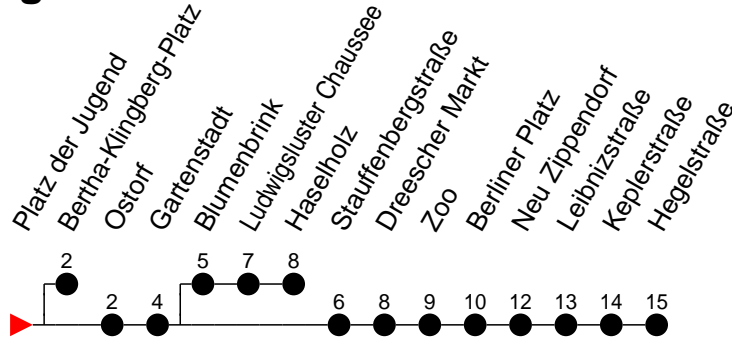

## Richtung: Hegelstraße

Haltestellen  
Fahrzeit in Min.

- 6** - verkehrt nur am 31. Dezember
- 6̂** - verkehrt NICHT am 31. Dezember
- H** - Zug verkehrt ab Gartenstadt nach Haselholz
- K** - als Bus; fährt zum Bertha-Klingberg-Platz

## Richtung: Hegelstraße

Haltestellen  
Fahrzeit in Min.

Samstag	
Std.	Minuten
3	
4	46
5	26 41 56
6	11 26 41 56
7	11 26 41 56
8	11 26 41 56
9	08 18 28 38 48 58
10	08 18 28 38 48 58
11	08 18 28 38 48 58
12	08 18 28 38 48 58
13	08 18 28 38 48 58
14	08 18 28 38 48 58
15	08 18 28 38 48 58
16	08 18 28 38 48 58
17	08 18 28 38 48 58
18	08 18 28 38 48 58
19	08 18 28 38 48 58
20	17 37 57
21	17 36 <sup>Ⓚ</sup> 37 56 <sup>Ⓚ</sup> 57
22	17 37 57
23	12 <sup>Ⓜ</sup> 17 <sup>Ⓜ</sup> 27 <sup>Ⓜ</sup> 32 <sup>Ⓜ</sup> 37 <sup>Ⓜ</sup> 57 <sup>Ⓜ</sup>
0	17 <sup>Ⓜ</sup> 58 <sup>Ⓜ</sup>
1	16 <sup>Ⓜ</sup> 38 <sup>Ⓜ</sup>
2	18 <sup>Ⓜ</sup> 26 <sup>Ⓜ</sup> 58 <sup>Ⓜ</sup>
3	36 <sup>Ⓜ</sup> 38 <sup>Ⓜ</sup>

- 6** - verkehrt nur am 31. Dezember
- <sup>Ⓜ</sup> - verkehrt NICHT am 31. Dezember
- <sup>Ⓜ</sup> - Zug verkehrt ab Gartenstadt nach Haselholz
- <sup>Ⓚ</sup> - als Bus; fährt zum Bertha-Klingberg-Platz