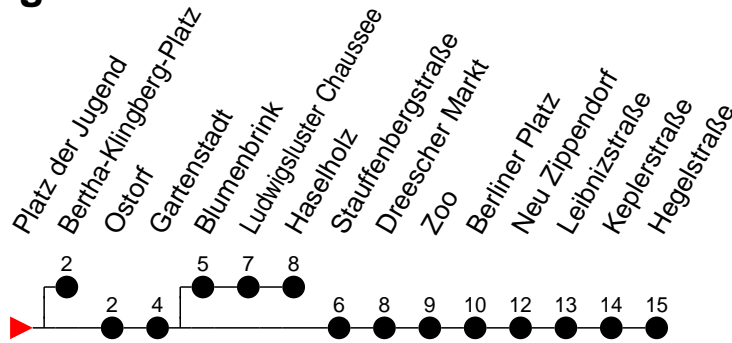

Richtung: Hegelstraße

Haltestellen
Fahrzeit in Min.

Montag bis Freitag (NICHT am 24. und 31. Dezember)

Std.	Minuten													
3														
4	46													
5	07	17	27	37	47	57								
6	10	18	25	33	40	48	55							
7	03	10	18	25	33	40	48	53 ^S	55 ^H					
8	03	10	18	25	33	40	48	55						
9	03	10	18	25	33	40	48	55						
10	03	10	18	25	33	40	48	55						
11	03	10	18	25	33	40	48	55						
12	03	10	18	25	33	40	48	55						
13	03	10	18	25	33	40	48	55						
14	03	10	18	25	33	40	48	55						
15	03	10	18	25	33	40	48	55						
16	03	10	18	25	33	40	48	55						
17	03	10	18	25	33	40	48	55						
18	03	08	18	28	38	48	58							
19	08	18	28	38	48	58								
20	17	37	57											
21	17	36 ^K	37	56 ^K	57									
22	17	37	57											
23	17	37	57 ^H											
0	17													
1	16													
2	26													
3	36													

- 6** - verkehrt nur in der Silvesternacht
- 7** - verkehrt nur am 1. Januar
- 6** - verkehrt NICHT am 31. Dezember
- H** - Zug verkehrt ab Gartenstadt nach Haselholz
- K** - als Bus; fährt zum Bertha-Klingberg-Platz
- S** - verkehrt nur während der Schulzeit

Richtung: Hegelstraße

Haltestellen
Fahrzeit in Min.

Samstag sowie 24. und 31. Dezember

Std.	Minuten
3	
4	46
5	26 41 56
6	11 26 41 56
7	11 26 41 56
8	11 26 41 56
9	08 18 28 38 48 58
10	08 18 28 38 48 58
11	08 18 28 38 48 58
12	08 18 28 38 48 58
13	08 18 28 38 48 58
14	08 18 28 38 48 58
15	08 18 28 38 48 58
16	08 18 28 38 48 58
17	08 18 28 38 48 58
18	08 18 28 38 48 58
19	08 18 28 38 48 58
20	17 37 57
21	17 36 ^(K) 37 56 ^(K) 57
22	17 37 57
23	12 ^(H) 17 ^(G) 27 ^(H) 32 ^(G) 37 ^(G) 57 ^(H)
0	17 ^(G) 58 ^(G)
1	16 ^(G) 38 ^(G)
2	18 ^(G) 26 ^(G) 58 ^(G)
3	36 ^(G) 38 ^(G)

- 6** - verkehrt nur in der Silvesternacht
- 7** - verkehrt nur am 1. Januar
- G** - verkehrt NICHT am 31. Dezember
- H** - Zug verkehrt ab Gartenstadt nach Haselholz
- K** - als Bus; fährt zum Bertha-Klingberg-Platz