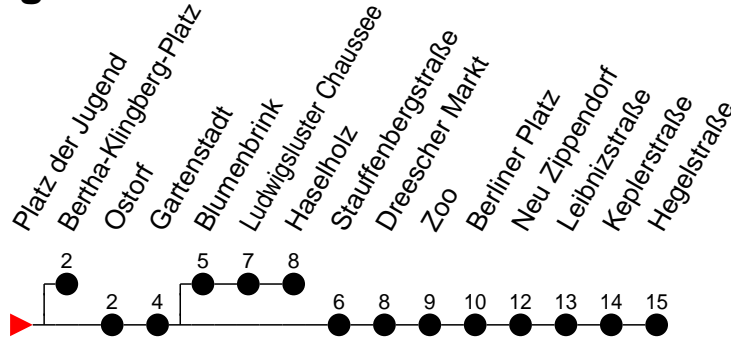

Richtung: Hegelstraße

Haltestellen
Fahrzeit in Min.

Montag bis Freitag (NICHT am 24. und 31. Dezember)

Std.	Minuten													
3														
4	46													
5	07	17	27	37	47	57								
6	10	18	25	33	40	48	55							
7	03	10	18	25	33	40	48	53 ^S	55 ^H					
8	03	10	18	25	33	40	48	55						
9	03	10	18	25	33	40	48	55						
10	03	10	18	25	33	40	48	55						
11	03	10	18	25	33	40	48	55						
12	03	10	18	25	33	40	48	55						
13	03	10	18	25	33	40	48	55						
14	03	10	18	25	33	40	48	55						
15	03	10	18	25	33	40	48	55						
16	03	10	18	25	33	40	48	55						
17	03	10	18	25	33	40	48	55						
18	03	08	18	28	38	48	58							
19	08	18	28	38	48	58								
20	17	37	57											
21	17	36 ^K	37	56 ^K	57									
22	17	37	57											
23	17	37	57 ^H											
0	17													
1	16													
2	26													
3	36													

- 6** - verkehrt nur in der Silvesternacht
- 7** - verkehrt nur am 1. Januar
- 6** - verkehrt NICHT am 31. Dezember
- H** - Zug verkehrt ab Gartenstadt nach Haselholz
- K** - als Bus; fährt zum Bertha-Klingberg-Platz
- S** - verkehrt nur während der Schulzeit

Richtung: Hegelstraße

Haltestellen
Fahrzeit in Min.

Samstag sowie 24. und 31. Dezember

Std.	Minuten
3	
4	46
5	26 41 56
6	11 26 41 56
7	11 26 41 56
8	11 26 41 56
9	08 18 28 38 48 58
10	08 18 28 38 48 58
11	08 18 28 38 48 58
12	08 18 28 38 48 58
13	08 18 28 38 48 58
14	08 18 28 38 48 58
15	08 18 28 38 48 58
16	08 18 28 38 48 58
17	08 18 28 38 48 58
18	08 18 28 38 48 58
19	08 18 28 38 48 58
20	17 37 57
21	17 36 ^(K) 37 56 ^(K) 57
22	17 37 57
23	12 ^(H) 17 ^(G) 27 ^(H) 32 ^(G) 37 ^(G) 57 ^(H)
0	17 ^(G) 58 ^(G)
1	16 ^(G) 38 ^(G)
2	18 ^(G) 26 ^(G) 58 ^(G)
3	36 ^(G) 38 ^(G)

- 6** - verkehrt nur in der Silvesternacht
- 7** - verkehrt nur am 1. Januar
- G** - verkehrt NICHT am 31. Dezember
- H** - Zug verkehrt ab Gartenstadt nach Haselholz
- K** - als Bus; fährt zum Bertha-Klingberg-Platz