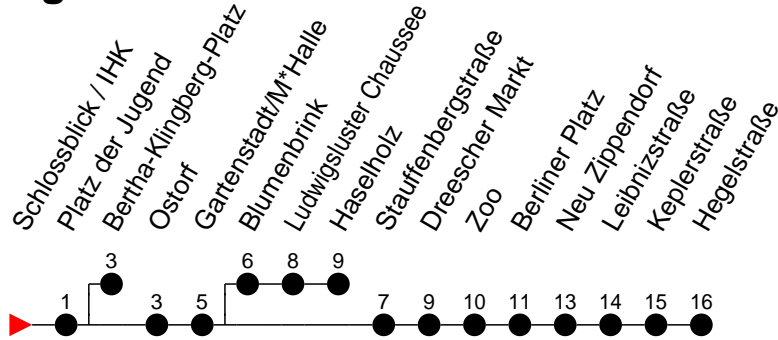

## Richtung: Hegelstraße

Haltestellen  
Fahrzeit in Min.

- ◇ - verkehrt NICHT am 31. Dezember
- ◆ - verkehrt nur am 31. Dezember
- ★ - verkehrt nur am 1. Januar
- Ⓜ - Zug verkehrt ab Gartenstadt nach Haselholz
- Ⓚ - als Bus; fährt ab Platz der Jugend zum Bertha-Klingberg-Platz

## Richtung: Hegelstraße

Haltestellen  
Fahrzeit in Min.

Samstag	
Std.	Minuten
3	
4	44
5	25 40 55
6	10 25 40 55
7	10 25 40 55
8	10 25 40 55
9	06 16 26 36 46 56
10	06 16 26 36 46 56
11	06 16 26 36 46 56
12	06 16 26 36 46 56
13	06 16 26 36 46 56
14	06 16 26 36 46 56
15	06 16 26 36 46 56
16	06 16 26 36 46 56
17	06 16 26 36 46 56
18	06 16 26 36 46 56
19	06 16 26 36 46 56
20	15 35 55
21	15 34 <sup>Ⓚ</sup> 35 54 <sup>Ⓚ</sup> 55
22	15 35 55
23	15 35 55 <sup>Ⓜ</sup>
0	15
1	14
2	24
3	34