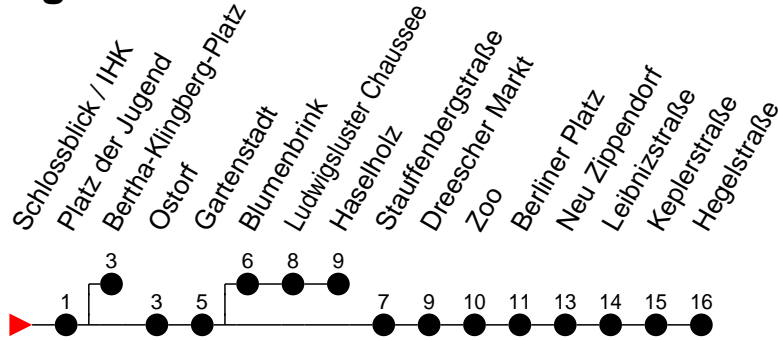

## Richtung: Hegelstraße

Haltestellen  
Fahrzeit in Min.

- 6** - verkehrt nur am 31. Dezember
- 6̄** - verkehrt NICHT am 31. Dezember
- Ⓜ** - Zug verkehrt ab Gartenstadt nach Haselholz
- Ⓚ** - als Bus; fährt ab Platz der Jugend zum Bertha-Klingberg-Platz

## Richtung: Hegelstraße

Haltestellen  
Fahrzeit in Min.

Samstag						
Std.	Minuten					
3						
4	44					
5	24	39	54			
6	09	24	39	54		
7	09	24	39	54		
8	09	24	39	54		
9	06	16	26	36	46	56
10	06	16	26	36	46	56
11	06	16	26	36	46	56
12	06	16	26	36	46	56
13	06	16	26	36	46	56
14	06	16	26	36	46	56
15	06	16	26	36	46	56
16	06	16	26	36	46	56
17	06	16	26	36	46	56
18	06	16	26	36	46	56
19	06	16	26	36	46	56
20	15	35	55			
21	15	34 <sup>Ⓚ</sup>	35	54 <sup>Ⓚ</sup>	55	
22	15	35	55			
23	10 <sup>Ⓜ</sup>	15 <sup>Ⓜ</sup>	25 <sup>Ⓜ</sup>	30 <sup>Ⓜ</sup>	35 <sup>Ⓜ</sup>	55 <sup>Ⓜ</sup>
0	15 <sup>Ⓜ</sup>	56 <sup>Ⓜ</sup>				
1	14 <sup>Ⓜ</sup>	36 <sup>Ⓜ</sup>				
2	16 <sup>Ⓜ</sup>	24 <sup>Ⓜ</sup>	56 <sup>Ⓜ</sup>			
3	34 <sup>Ⓜ</sup>	36 <sup>Ⓜ</sup>				

- 6** - verkehrt nur am 31. Dezember
- <sup>Ⓜ</sup> - verkehrt NICHT am 31. Dezember
- <sup>Ⓜ</sup> - Zug verkehrt ab Gartenstadt nach Haselholz
- <sup>Ⓚ</sup> - als Bus; fährt ab Platz der Jugend zum Bertha-Klingberg-Platz