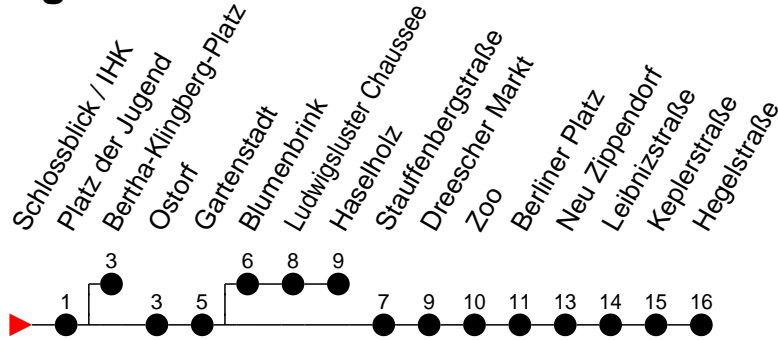

### Richtung: Hegelstraße

Haltestellen  
Fahrzeit in Min.

- 6** - verkehrt nur in der Silvesternacht
- 7** - verkehrt nur am 1. Januar
- 6** - verkehrt NICHT am 31. Dezember
- H** - Zug verkehrt ab Gartenstadt nach Haselholz
- K** - als Bus; fährt ab Platz der Jugend zum Bertha-Klingberg-Platz
- S** - verkehrt nur während der Schulzeit

- 6** - verkehrt nur in der Silvesternacht
- 7** - verkehrt nur am 1. Januar
- Ⓜ** - verkehrt NICHT am 31. Dezember
- Ⓜ** - Zug verkehrt ab Gartenstadt nach Haselholz
- Ⓚ** - als Bus; fährt ab Platz der Jugend zum Bertha-Klingberg-Platz