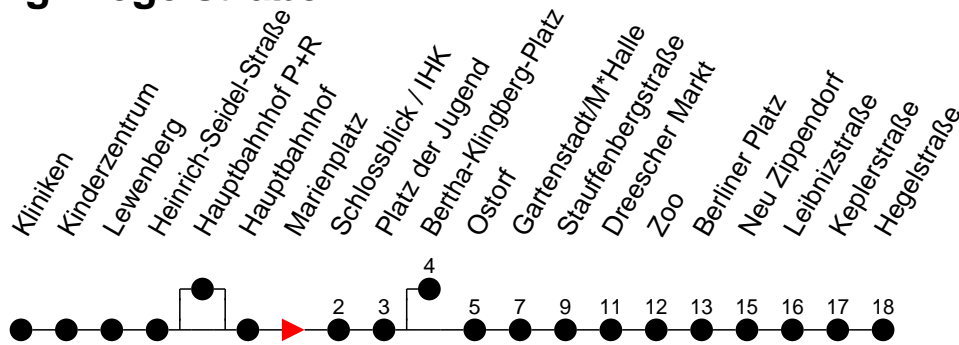

Richtung: Hegelstraße

Haltestellen
Fahrzeit in Min.

Montag bis Freitag

Std.	Minuten
3	
4	
5	04 24 44
6	04 22 37 52
7	07 22 37 52
8	07 22 37 52
9	07 22 37 52
10	07 22 37 52
11	07 22 37 52
12	07 22 37 52
13	07 22 37 52
14	07 22 37 52
15	07 22 37 52
16	07 22 37 52
17	07 22 37 52
18	05 25 45
19	05 25 45
20	
21	33 [Ⓚ]
22	
23	
0	
1	
2	
3	

Ⓚ - als Bus; fährt ab Platz der Jugend zum Bertha-Klingberg-Platz