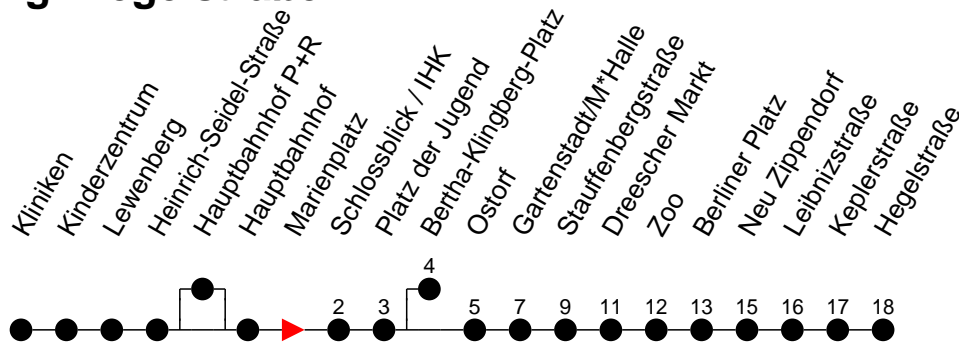

Richtung: Hegelstraße

Haltestellen
Fahrzeit in Min.

Montag bis Freitag

Std.	Minuten
3	
4	
5	04 24 44
6	04 22 37 52
7	07 22 37 52
8	07 22 37 52
9	07 22 37 52
10	07 22 37 52
11	07 22 37 52
12	07 22 37 52
13	07 22 37 52
14	07 22 37 52
15	07 22 37 52
16	07 22 37 52
17	07 22 37 52
18	05 25 45
19	05 25 45
20	
21	33 [Ⓚ] 53 [Ⓚ]
22	
23	
0	
1	
2	
3	

Ⓚ - als Bus; fährt ab Platz der Jugend zum Bertha-Klingberg-Platz