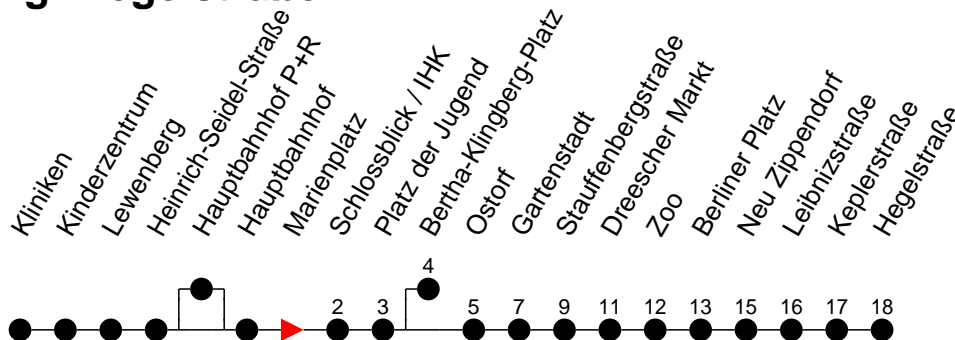

Richtung: Hegelstraße

Haltestellen
Fahrzeit in Min.

Montag bis Freitag

Std.	Minuten
3	
4	
5	04 24 44
6	07 22 37 52
7	07 22 37 52
8	07 22 37 52
9	07 22 37 52
10	07 22 37 52
11	07 22 37 52
12	07 22 37 52
13	07 22 37 52
14	07 22 37 52
15	07 22 37 52
16	07 22 37 52
17	07 22 37 52
18	05 25 45
19	05 25 45
20	
21	33 [Ⓚ] 53 [Ⓚ]
22	
23	
0	
1	
2	
3	

Ⓚ - als Bus; fährt ab Platz der Jugend zum Bertha-Klingberg-Platz