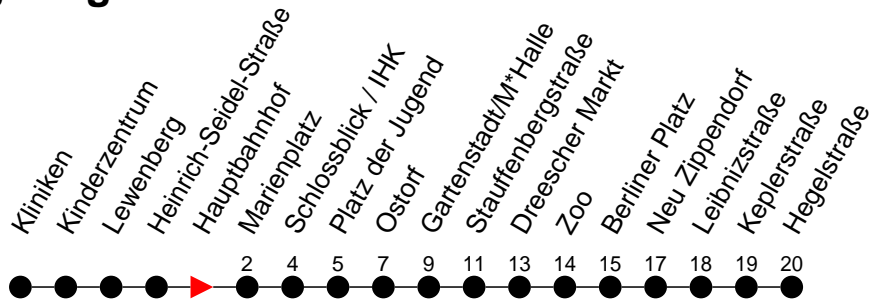

Richtung: Hegelstraße

Haltestellen
Fahrzeit in Min.

Montag bis Freitag

Std.	Minuten
3	
4	
5	02 22 42
6	02 19 34 49
7	04 19 34 49
8	04 19 34 49
9	04 19 34 49
10	04 19 34 49
11	04 19 34 49
12	04 19 34 49
13	04 19 34 49
14	04 19 34 49
15	04 19 34 49
16	04 19 34 49
17	04 19 34 49
18	02 22 42
19	02 22 42
20	
21	
22	
23	
0	
1	
2	
3	