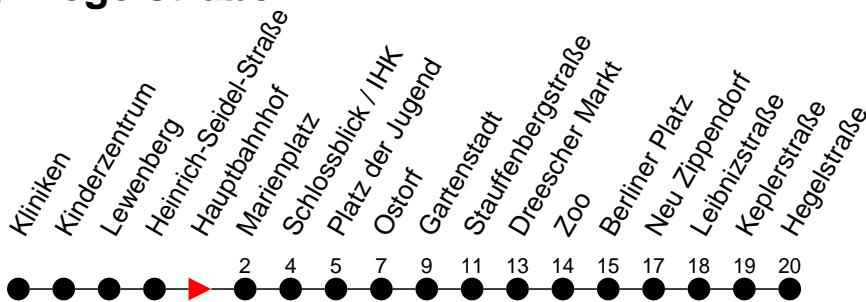

Richtung: Hegelstraße

Haltestellen
Fahrzeit in Min.

Montag bis Freitag

Std.	Minuten
3	
4	
5	02 22 42
6	04 19 34 49
7	04 19 34 49
8	04 19 34 49
9	04 19 34 49
10	04 19 34 49
11	04 19 34 49
12	04 19 34 49
13	04 19 34 49
14	04 19 34 49
15	04 19 34 49
16	04 19 34 49
17	04 19 34 49
18	02 22 42
19	02 22 42
20	
21	
22	
23	
0	
1	
2	
3	

Samstag

Std.	Minuten
3	
4	
5	36
6	06 36
7	06 36
8	06 36
9	02 22 42
10	02 22 42
11	02 22 42
12	02 22 42
13	02 22 42
14	02 22 42
15	02 22 42
16	02 22 42
17	02 22 42
18	02 22 42
19	02 22 42
20	
21	
22	
23	
0	
1	
2	
3	