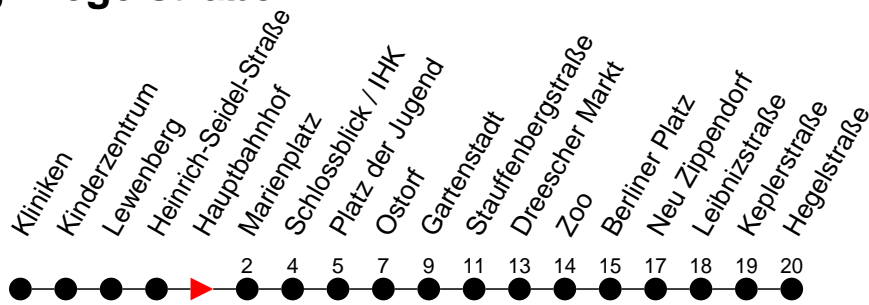

Richtung: Hegelstraße

Haltestellen
Fahrzeit in Min.

Montag bis Freitag (NICHT am 24. und 31. Dezember)

Std.	Minuten
3	
4	
5	02 22 42
6	04 19 34 49
7	04 19 34 49
8	04 19 34 49
9	04 19 34 49
10	04 19 34 49
11	04 19 34 49
12	04 19 34 49
13	04 19 34 49
14	04 19 34 49
15	04 19 34 49
16	04 19 34 49
17	04 19 34 49
18	02 22 42
19	02 22 42
20	
21	
22	
23	
0	
1	
2	
3	

Richtung: Bertha-Klingberg-Platz (Hegelstraße)

Haltestellen
Fahrzeit in Min.

Montag bis Freitag (NICHT am 24. und 31. Dezember)		Samstag sowie 24. und 31. Dezember		Sonn- und Feiertag	
Std.	Minuten	Std.	Minuten	Std.	Minuten
3		3		3	
4		4		4	
5		5		5	
6		6		6	
7		7		7	
8		8		8	
9		9		9	
10		10		10	
11		11		11	
12		12		12	
13		13		13	
14		14		14	
15		15		15	
16		16		16	
17		17		17	
18		18		18	
19		19		19	
20	11 ^L 31 ^L 51 ^G	20	11 ^L 31 ^B 51 ^G	20	11 ^L 31 ^B 51 ^G
21	11 ^L 31 ^K 51 ^K	21	11 ^L 31 ^K 51 ^K	21	11 ^L 31 ^K 51 ^K
22	11 ^L 31 ^L 51 ^B	22	11 ^L 31 ^L 51 ^B	22	11 ^L 31 ^L 51 ^B
23	11 ^B 31 ^H	23	11 ^G 31 ^G 11 ^B 31 ^H	23	11 ^B 31 ^H
0		0		0	
1		1		1	
2		2		2	
3		3		3	

- G - verkehrt NICHT am 31. Dezember
- B - fährt ab Marienplatz weiter als Linie 19 zum Betriebshof NVS
- G - fährt ab Marienplatz weiter als Linie 5 nach Görries
- H - fährt ab Marienplatz weiter als Linie 7 nach Krebsförden über Wilhelm-Hennemann-Straße
- K - fährt zum Bertha-Klingberg-Platz
- L - fährt ab Marienplatz weiter als Linie 7 nach Krebsförden über Langer Berg