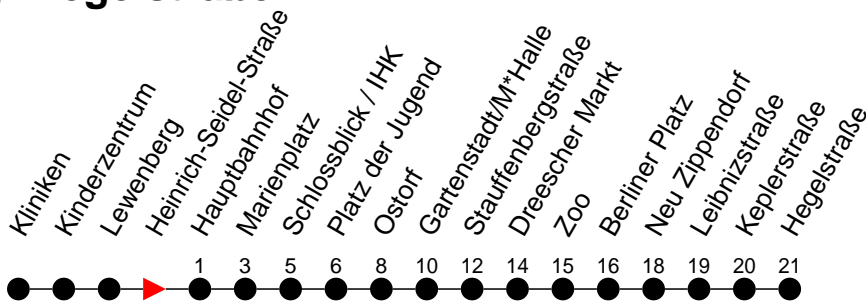

1 Heinrich-Seidel-Straße

Gültig ab 27.08.2023

Alle Angaben ohne Gewähr

Richtung: Hegelstraße

Haltestellen
Fahrzeit in Min.

Montag bis Freitag

Std.	Minuten
3	
4	
5	00 20 40
6	00 16 31 46
7	01 16 31 46
8	01 16 31 46
9	01 16 31 46
10	01 16 31 46
11	01 16 31 46
12	01 16 31 46
13	01 16 31 46
14	01 16 31 46
15	01 16 31 46
16	01 16 31 46
17	01 16 31 46
18	00 20 40
19	00 20 40
20	
21	
22	
23	
0	
1	
2	
3	