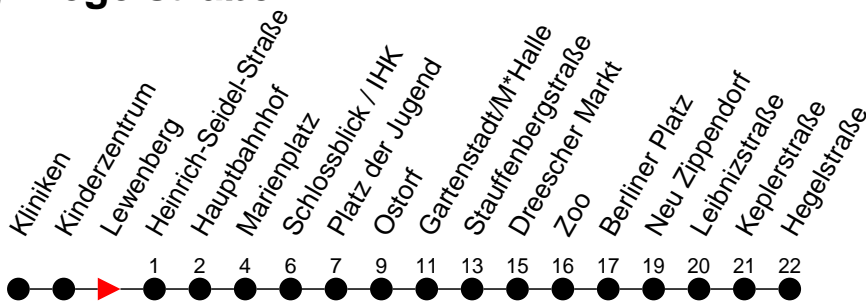

## Richtung: Hegelstraße

Haltestellen  
Fahrzeit in Min.