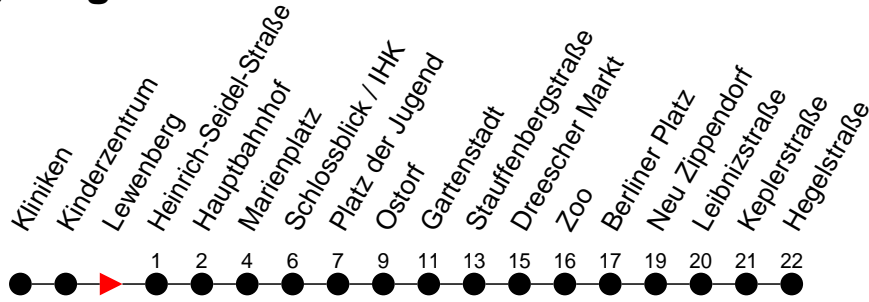

Richtung: Hegelstraße

Haltestellen
Fahrzeit in Min.

Montag bis Freitag

Std.	Minuten
3	
4	59
5	19 39
6	01 16 31 46
7	01 16 31 46
8	01 16 31 46
9	01 16 31 46
10	01 16 31 46
11	01 16 31 46
12	01 16 31 46
13	01 16 31 46
14	01 16 31 46
15	01 16 31 46
16	01 16 31 46
17	01 16 31 46 59
18	19 39 59
19	19 39
20	
21	
22	
23	
0	
1	
2	
3	

1

Lewenberg

als Bus; am Marienplatz Anschluss zur Linie 2 Richtung Hegelstraße

www.nahverkehr-schwerin.de

Gültig ab 14.08.2022

Alle Angaben ohne Gewähr

Richtung: Bertha-Klingberg-Platz (Hegelstraße)

Haltestellen

Sonn- und Feiertag

Std.	Minuten
20	08 ^L 28 ^B 48 ^G
21	08 ^L 28 ^K 48 ^K
22	08 ^L 28 ^L 48 ^B
23	08 ^B 28 ^H

- 6** - verkehrt nur am 31. Dezember
- G** - verkehrt NICHT am 31. Dezember
- B** - fährt ab Marienplatz weiter als Linie 19 zum Betriebshof NVS
- G** - fährt ab Marienplatz weiter als Linie 5 nach Görries
- H** - fährt ab Marienplatz weiter als Linie 7 nach Krebsförden über Wilhelm-Hennemann-Straße

- K** - fährt zum Bertha-Klingberg-Platz
- L** - fährt ab Marienplatz weiter als Linie 7 nach Krebsförden über Langer Berg
- N** - verkehrt ab Hauptbahnhof P+R weiter als Linie 19 zum Betriebshof P+R; KEIN Anschluss Richtung Hegelstraße