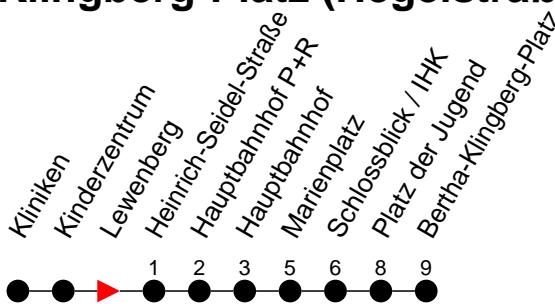

1

Lewenberg

als Bus; am Marienplatz Anschluss zur Linie 2 Richtung Hegelstraße

www.nahverkehr-schwerin.de

Gültig ab 14.08.2022

Alle Angaben ohne Gewähr

Richtung: Bertha-Klingberg-Platz (Hegelstraße)

Haltestellen