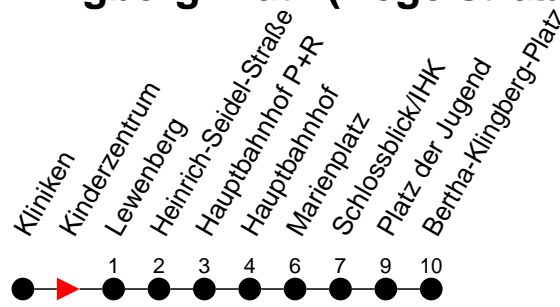

Richtung: Hegelstraße

Haltestellen
Fahrzeit in Min.

Montag bis Freitag

Std.	Minuten
3	
4	58
5	18 38 58
6	14 29 44 59
7	14 29 44 59
8	14 29 44 59
9	14 29 44 59
10	14 29 44 59
11	14 29 44 59
12	14 29 44 59
13	14 29 44 59
14	14 29 44 59
15	14 29 44 59
16	14 29 44 59
17	14 29 44 59
18	19 39 59
19	19 39
20	
21	
22	
23	
0	
1	
2	
3	

Richtung: Bertha-Klingberg-Platz (Hegelstraße)

Haltestellen
Fahrzeit in Min.

Montag bis Freitag		Samstag		Sonn- und Feiertag	
Std.	Minuten	Std.	Minuten	Std.	Minuten
3		3		3	
4		4		4	
5		5		5	
6		6		6	
7		7		7	
8		8		8	
9		9		9	
10		10		10	
11		11		11	
12		12		12	
13		13		13	
14		14		14	
15		15		15	
16		16		16	
17		17		17	
18		18		18	
19		19		19	
20	07 ^L 27 ^L 47 ^G	20	07 ^L 27 ^B 47 ^G	20	07 ^L 27 ^B 47 ^G
21	07 ^L 27 ^K 47 ^G	21	07 ^L 27 ^K 47 ^G	21	07 ^L 27 ^K 47 ^G
22	07 ^L 27 ^L 47 ^B	22	07 ^L 27 ^L 47 ^B	22	07 ^L 27 ^L 47 ^B
23	07 ^B 27 ^L	23	07 ^B 27 ^L	23	07 ^B 27 ^L
0		0		0	
1		1		1	
2		2		2	
3		3		3	

- ⓑ - fährt ab Marienplatz weiter als Linie 19 zum Betriebshof NVS
- Ⓒ - fährt ab Marienplatz weiter als Linie 5 nach Görries
- Ⓚ - fährt zum Bertha-Klingberg-Platz
- Ⓛ - fährt ab Marienplatz weiter als Linie 7 nach Krebsförden