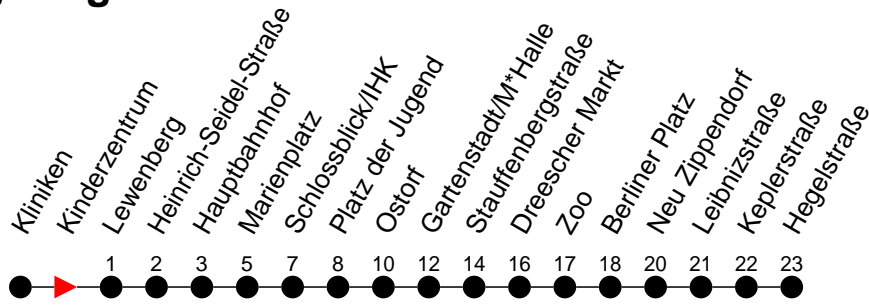

Richtung: Hegelstraße

Haltestellen
Fahrzeit in Min.

Montag bis Freitag

Std.	Minuten
3	
4	58
5	18 38 58
6	14 29 44 59
7	14 29 44 59
8	14 29 44 59
9	14 29 44 59
10	14 29 44 59
11	14 29 44 59
12	14 29 44 59
13	14 29 44 59
14	14 29 44 59
15	14 29 44 59
16	14 29 44 59
17	14 29 44 59
18	19 39 59
19	19 39
20	
21	
22	
23	
0	
1	
2	
3	

Richtung: Bertha-Klingberg-Platz (Hegelstraße)

Haltestellen
Fahrzeit in Min.

Montag bis Freitag		Samstag		Sonn- und Feiertag	
Std.	Minuten	Std.	Minuten	Std.	Minuten
3		3		3	
4		4		4	
5		5		5	
6		6		6	
7		7		7	
8		8		8	
9		9		9	
10		10		10	
11		11		11	
12		12		12	
13		13		13	
14		14		14	
15		15		15	
16		16		16	
17		17		17	
18		18		18	
19		19		19	
20	07 ^L 27 ^L 47 ^G	20	07 ^L 27 ^B 47 ^G	20	07 ^L 27 ^B 47 ^G
21	07 ^L 27 ^K 47 ^G	21	07 ^L 27 ^K 47 ^G	21	07 ^L 27 ^K 47 ^G
22	07 ^L 27 ^L 47 ^B	22	07 ^L 27 ^L 47 ^B	22	07 ^L 27 ^L 47 ^B
23	07 ^B 27 ^L	23	07 ^B 27 ^L	23	07 ^B 27 ^L
0		0		0	
1		1		1	
2		2		2	
3		3		3	

- ⓑ - fährt ab Marienplatz weiter als Linie 19 zum Betriebshof NVS
- Ⓒ - fährt ab Marienplatz weiter als Linie 5 nach Görries
- Ⓚ - fährt zum Bertha-Klingberg-Platz
- Ⓛ - fährt ab Marienplatz weiter als Linie 7 nach Krebsförden