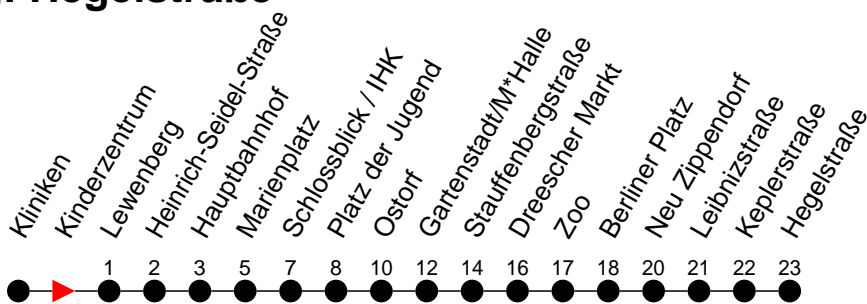

Richtung: Hegelstraße

Haltestellen
Fahrzeit in Min.

Montag bis Freitag

Std.	Minuten
3	
4	58
5	18 38 58
6	14 29 44 59
7	14 29 44 59
8	14 29 44 59
9	14 29 44 59
10	14 29 44 59
11	14 29 44 59
12	14 29 44 59
13	14 29 44 59
14	14 29 44 59
15	14 29 44 59
16	14 29 44 59
17	14 29 44 58
18	18 38 58
19	18 38
20	
21	
22	
23	
0	
1	
2	
3	

Samstag

Std.	Minuten
3	
4	
5	33
6	03 33
7	03 33
8	03 33 58
9	18 38 58
10	18 38 58
11	18 38 58
12	18 38 58
13	18 38 58
14	18 38 58
15	18 38 58
16	18 38 58
17	18 38 58
18	18 38 58
19	18 38
20	
21	
22	
23	
0	
1	
2	
3	