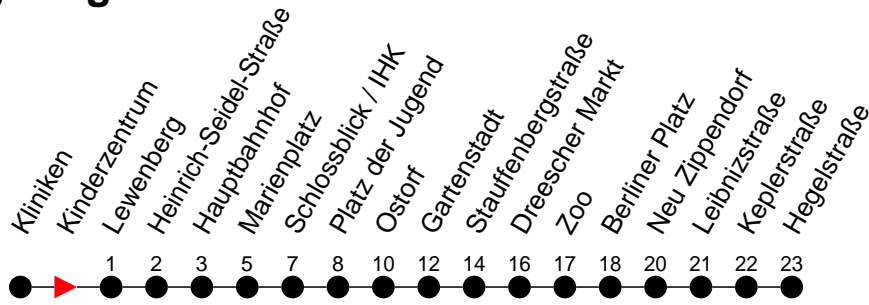

Richtung: Hegelstraße

Haltestellen
Fahrzeit in Min.

Montag bis Freitag

Std.	Minuten
3	
4	58
5	18 38
6	00 15 30 45
7	00 15 30 45
8	00 15 30 45
9	00 15 30 45
10	00 15 30 45
11	00 15 30 45
12	00 15 30 45
13	00 15 30 45
14	00 15 30 45
15	00 15 30 45
16	00 15 30 45
17	00 15 30 45 58
18	18 38 58
19	18 38
20	
21	
22	
23	
0	
1	
2	
3	

1

Kinderzentrum

als Bus; am Marienplatz Anschluss zur Linie 2 Richtung Hegelstraße

www.nahverkehr-schwerin.de

Gültig ab 14.08.2022

Alle Angaben ohne Gewähr

Richtung: Bertha-Klingberg-Platz (Hegelstraße)

Haltestellen

Sonn- und Feiertag

Std.	Minuten
20	07 ^L 27 ^B 47 ^G
21	07 ^L 27 ^K 47 ^K
22	07 ^L 27 ^L 47 ^B
23	07 ^B 27 ^H

- 6** - verkehrt nur am 31. Dezember
- G** - verkehrt NICHT am 31. Dezember
- B** - fährt ab Marienplatz weiter als Linie 19 zum Betriebshof NVS
- G** - fährt ab Marienplatz weiter als Linie 5 nach Görries
- H** - fährt ab Marienplatz weiter als Linie 7 nach Krebsförden über Wilhelm-Hennemann-Straße

- K** - fährt zum Bertha-Klingberg-Platz
- L** - fährt ab Marienplatz weiter als Linie 7 nach Krebsförden über Langer Berg
- N** - verkehrt ab Hauptbahnhof P+R weiter als Linie 19 zum Betriebshof P+R; KEIN Anschluss Richtung Hegelstraße