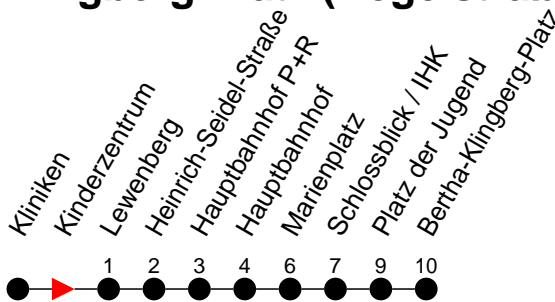

Richtung: Hegelstraße

Haltestellen
Fahrzeit in Min.

Montag bis Freitag

Std.	Minuten
3	
4	58
5	18 38
6	00 15 30 45
7	00 15 30 45
8	00 15 30 45
9	00 15 30 45
10	00 15 30 45
11	00 15 30 45
12	00 15 30 45
13	00 15 30 45
14	00 15 30 45
15	00 15 30 45
16	00 15 30 45
17	00 15 30 45 58
18	18 38 58
19	18 38
20	
21	
22	
23	
0	
1	
2	
3	

1

Kinderzentrum

als Bus; am Marienplatz Anschluss zur Linie 2 Richtung Hegelstraße

www.nahverkehr-schwerin.de

Gültig ab 14.08.2022

Alle Angaben ohne Gewähr

Richtung: Bertha-Klingberg-Platz (Hegelstraße)

Haltestellen