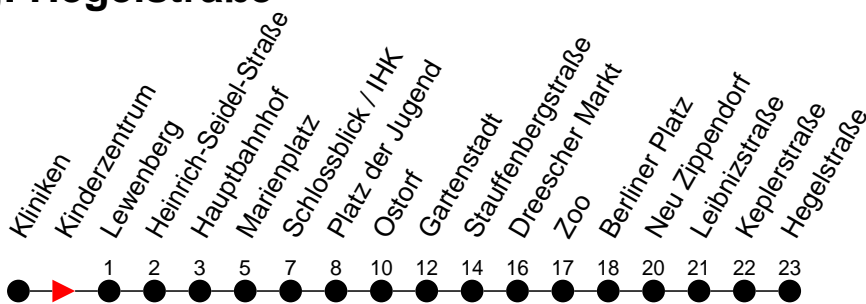

Richtung: Hegelstraße

Haltestellen
Fahrzeit in Min.

Montag bis Freitag (NICHT am 24. und 31. Dezember 2020)

Std.	Minuten
3	
4	58
5	18 38
6	00 15 30 45
7	00 15 30 45
8	00 15 30 45
9	00 15 30 45
10	00 15 30 45
11	00 15 30 45
12	00 15 30 45
13	00 15 30 45
14	00 15 30 45
15	00 15 30 45
16	00 15 30 45
17	00 15 30 45 58
18	18 38 58
19	18 38
20	
21	
22	
23	
0	
1	
2	
3	

Samstag sowie 24. und 31. Dezember 2020

Std.	Minuten
3	
4	
5	32
6	02 32
7	02 32
8	02 32 58
9	18 38 58
10	18 38 58
11	18 38 58
12	18 38 58
13	18 38 58
14	18 38 58
15	18 38 58
16	18 38 58
17	18 38 58
18	18 38 58
19	18 38
20	
21	
22	
23	
0	
1	
2	
3	

Richtung: Bertha-Klingberg-Platz (Hegelstraße)

Haltestellen

Fahrzeit in Min.

Montag bis Freitag (NICHT am 24. und 31. Dezember 2020)

Std.	Minuten
20	07 ^L 27 ^L 47 ^G
21	07 ^L 27 ^K 47 ^G
22	07 ^L 27 ^L 47 ^B
23	07 ^B 27 ^H

- 6** - verkehrt nur am 31. Dezember 2020 **(K)**
- G** - verkehrt NICHT am 31. Dezember 2020 **(L)**
- B** - fährt ab Marienplatz weiter als Linie 19 zum Betriebshof NVS **(N)**
- G** - fährt ab Marienplatz weiter als Linie 5 nach Görries
- H** - fährt ab Marienplatz weiter als Linie 7 nach Krebsförden über Wilhelm-Hennemann-Straße