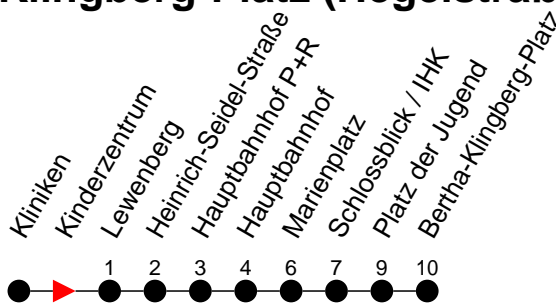

Richtung: Hegelstraße

Haltestellen
Fahrzeit in Min.

Montag bis Freitag (NICHT am 24. und 31. Dezember 2020)

Std.	Minuten
3	
4	58
5	18 38
6	00 15 30 45
7	00 15 30 45
8	00 15 30 45
9	00 15 30 45
10	00 15 30 45
11	00 15 30 45
12	00 15 30 45
13	00 15 30 45
14	00 15 30 45
15	00 15 30 45
16	00 15 30 45
17	00 15 30 45 58
18	18 38 58
19	18 38
20	
21	
22	
23	
0	
1	
2	
3	

Richtung: Bertha-Klingberg-Platz (Hegelstraße)

Haltestellen

Fahrzeit in Min.

Montag bis Freitag (NICHT am 24. und 31. Dezember 2020)

Std.	Minuten
20	07 ^L 27 ^L 47 ^G
21	07 ^L 27 ^K 47 ^G
22	07 ^L 27 ^L 47 ^B
23	07 ^B 27 ^H

- 6** - verkehrt nur am 31. Dezember 2020 **(K)**
- G** - verkehrt NICHT am 31. Dezember 2020 **(L)**
- B** - fährt ab Marienplatz weiter als Linie 19 zum Betriebshof NVS **(N)**
- G** - fährt ab Marienplatz weiter als Linie 5 nach Görries
- H** - fährt ab Marienplatz weiter als Linie 7 nach Krebsförden über Wilhelm-Hennemann-Straße

- fährt zum Bertha-Klingberg-Platz
- fährt ab Marienplatz weiter als Linie 7 nach Krebsförden über Langer Berg
- verkehrt ab Hauptbahnhof P+R weiter als Linie 19 zum Betriebshof P+R; KEIN Anschluss Richtung Hegelstraße