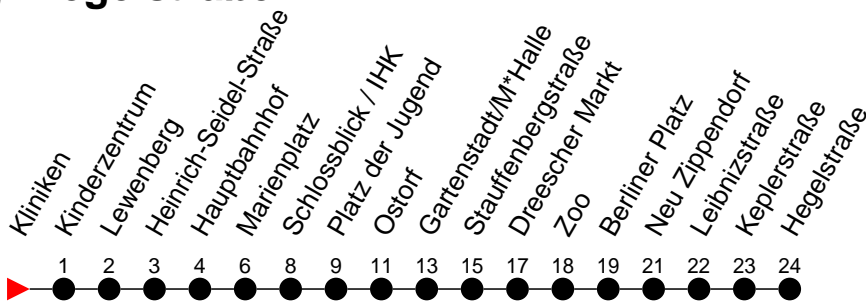

## Richtung: Hegelstraße

Haltestellen  
Fahrzeit in Min.