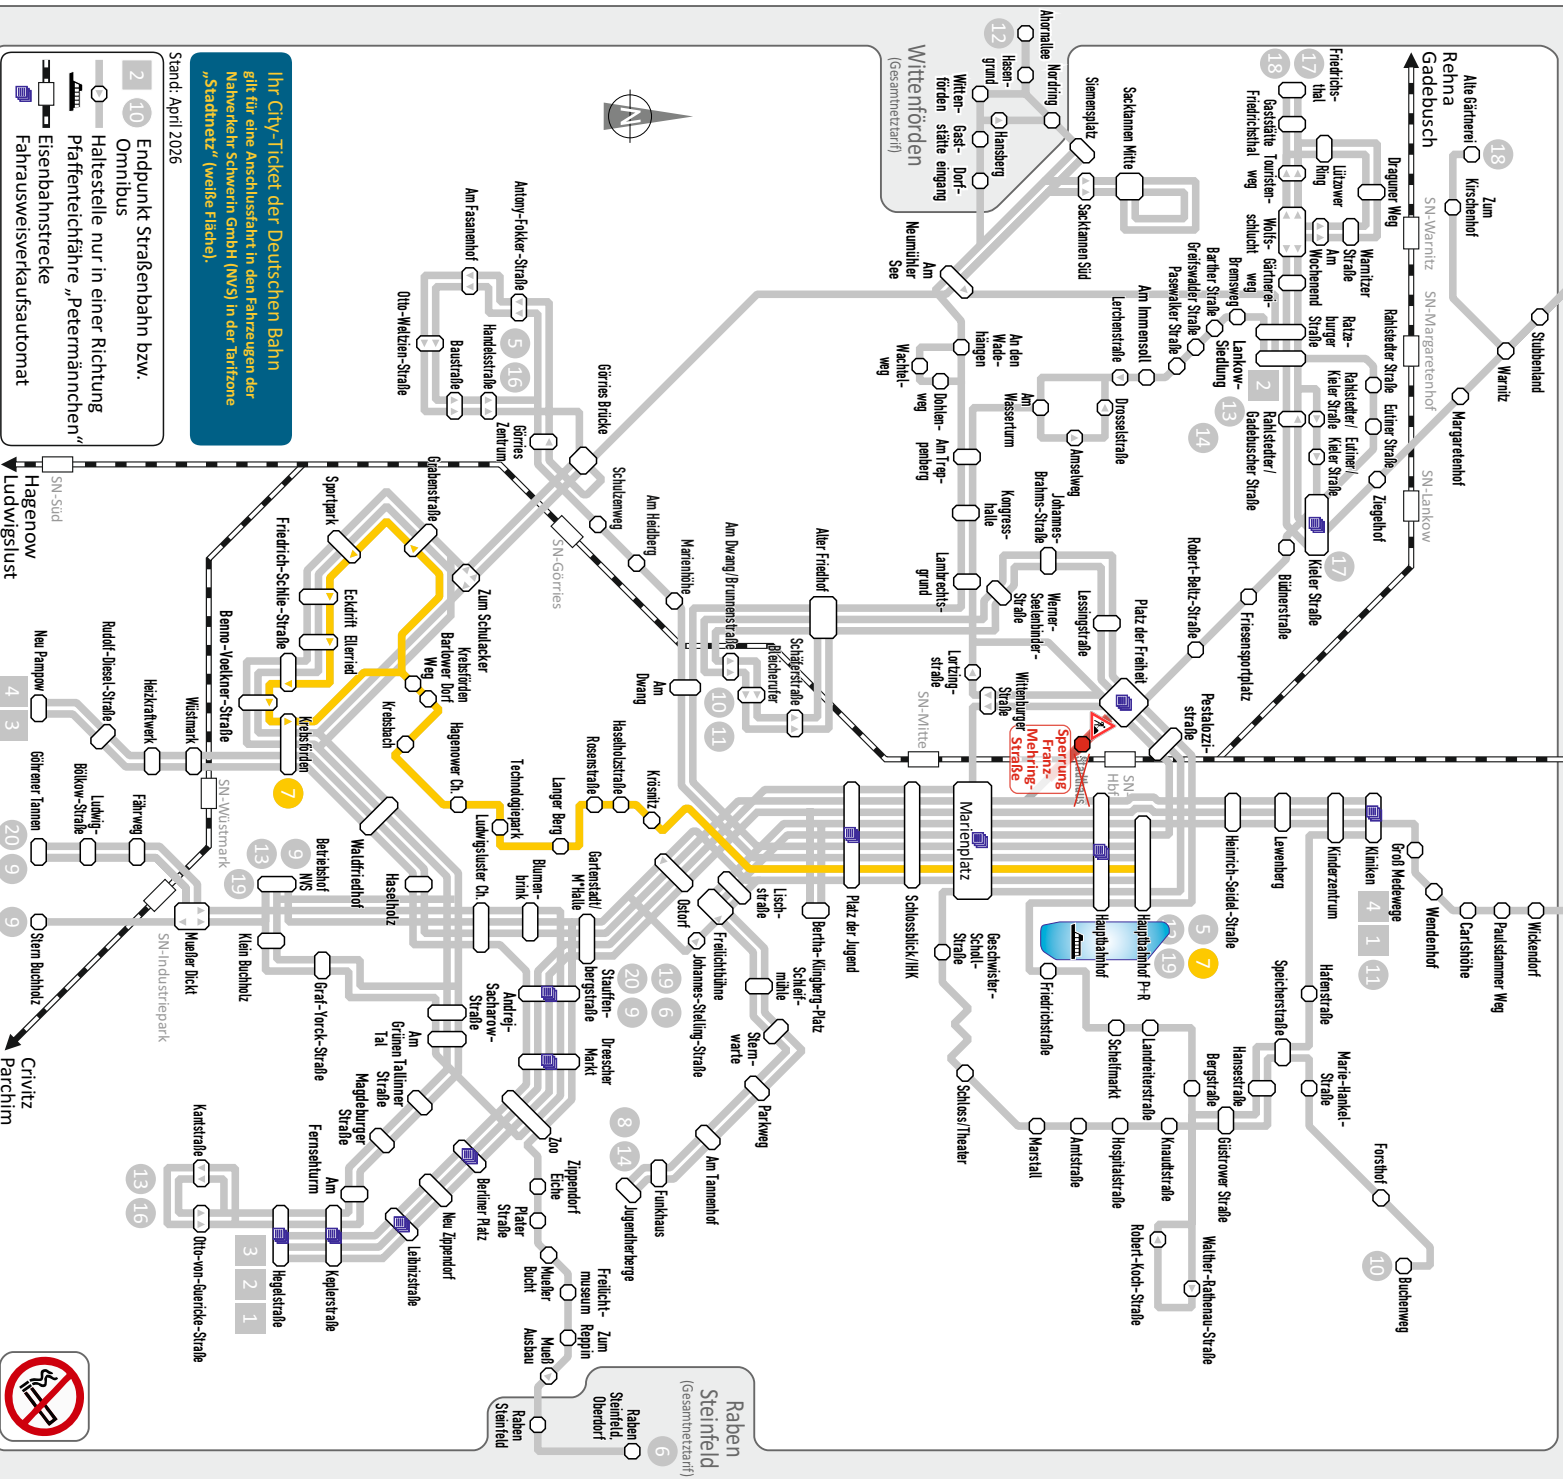

Pingelshagen
(Gesamtnetzrifi)

Wismar
Bad Kleinen
Libstorf
Libstorf, Seublerstraße

8 Schloss Wiligrad
Witgrader Straße
Wendplatz
Klinik
Hunderter Straße
Hundorf
Seehof
Seehof
(Gesamtnetzrifi)

10 Buchenweg
100

Ihr City-Ticket der Deutschen Bahn
gilt für eine Ausdusfahrt in den Fahrzeugen der
Netzwerke Schwerin GmbH (NVS) in der Tarifzone
„Stadtnetz“ (weilte Fläche).

1. Stand: April 2026
2. 2 Endpunkt Straßenbahn bzw. Omnibus
   - 10 Haltestelle nur in einer Richtung
   - 10 Pfaffensteichfähre „Petermännchen“
   - 10 Eisenbahnstrecke
   - 10 Fahrausweisverkaufsautomat

Raben
Steinfeld
Steinfeld, Oberdorf
(Gesamtnetzrifi)

Linie 7