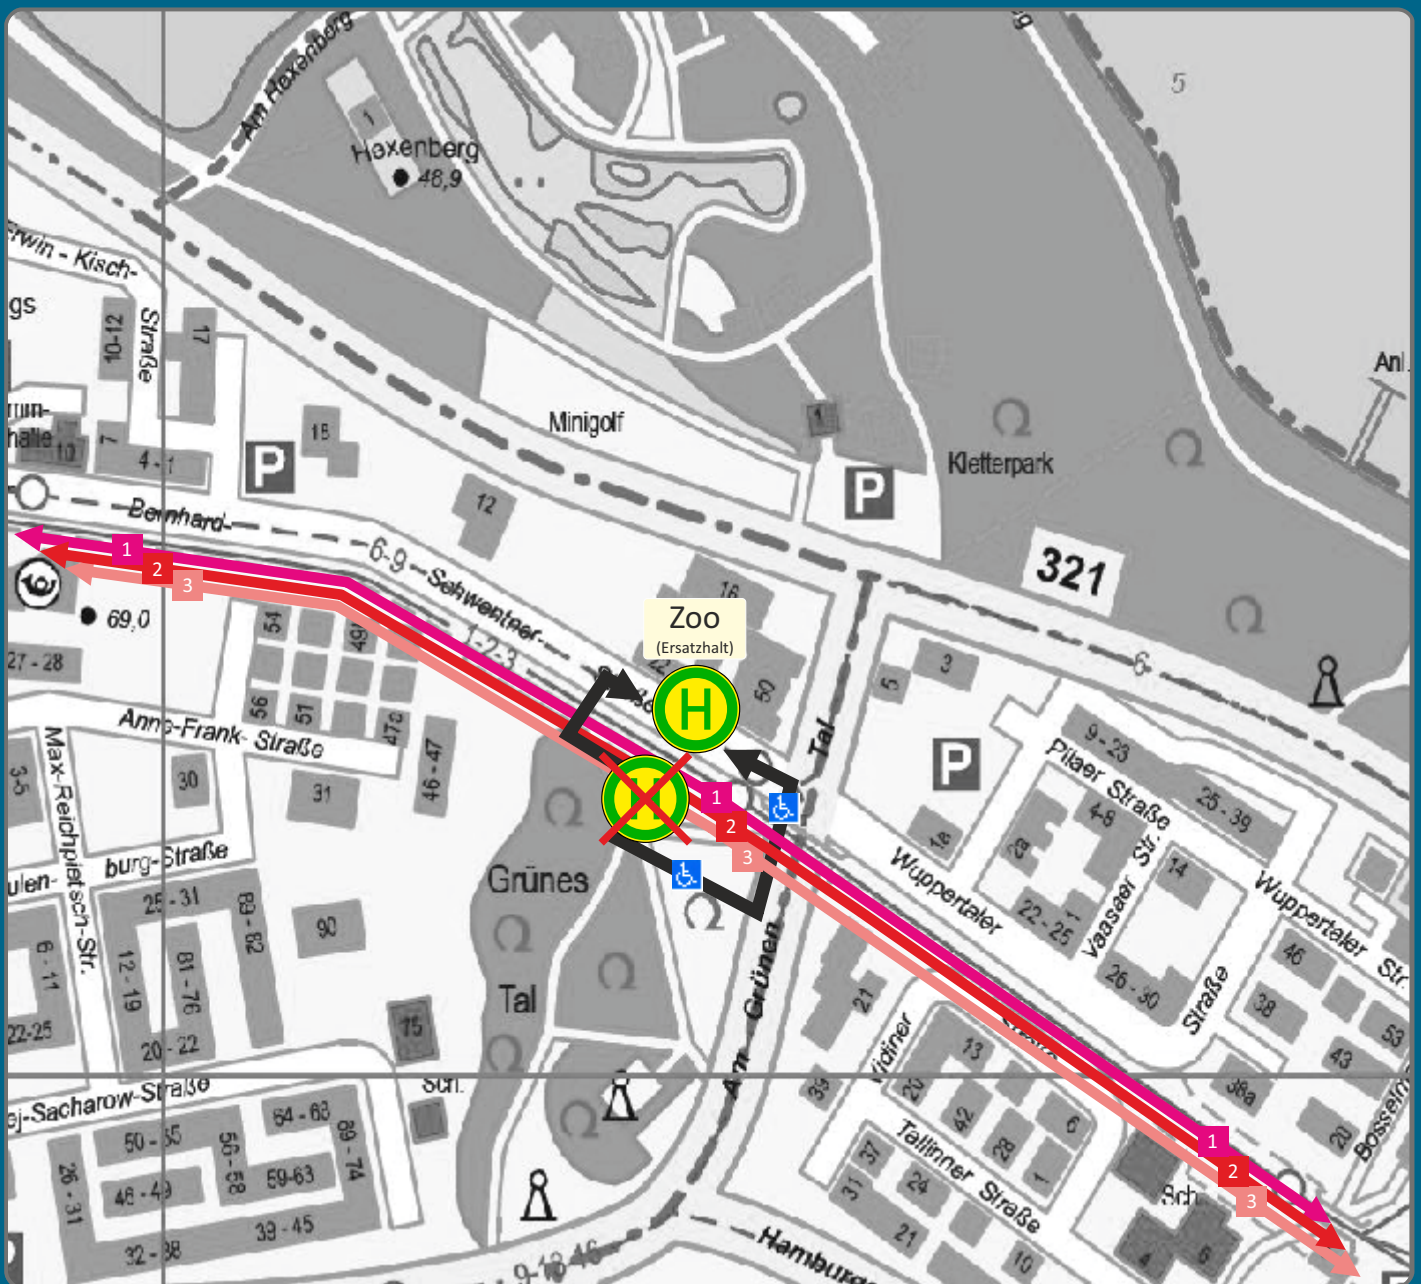

# Die Ersatzhaltestelle für die Haltestelle Zoo befindet sich in der Bernhard-Schwentner-Straße. (Bushaltestelle „Zoo“)

1

2

3