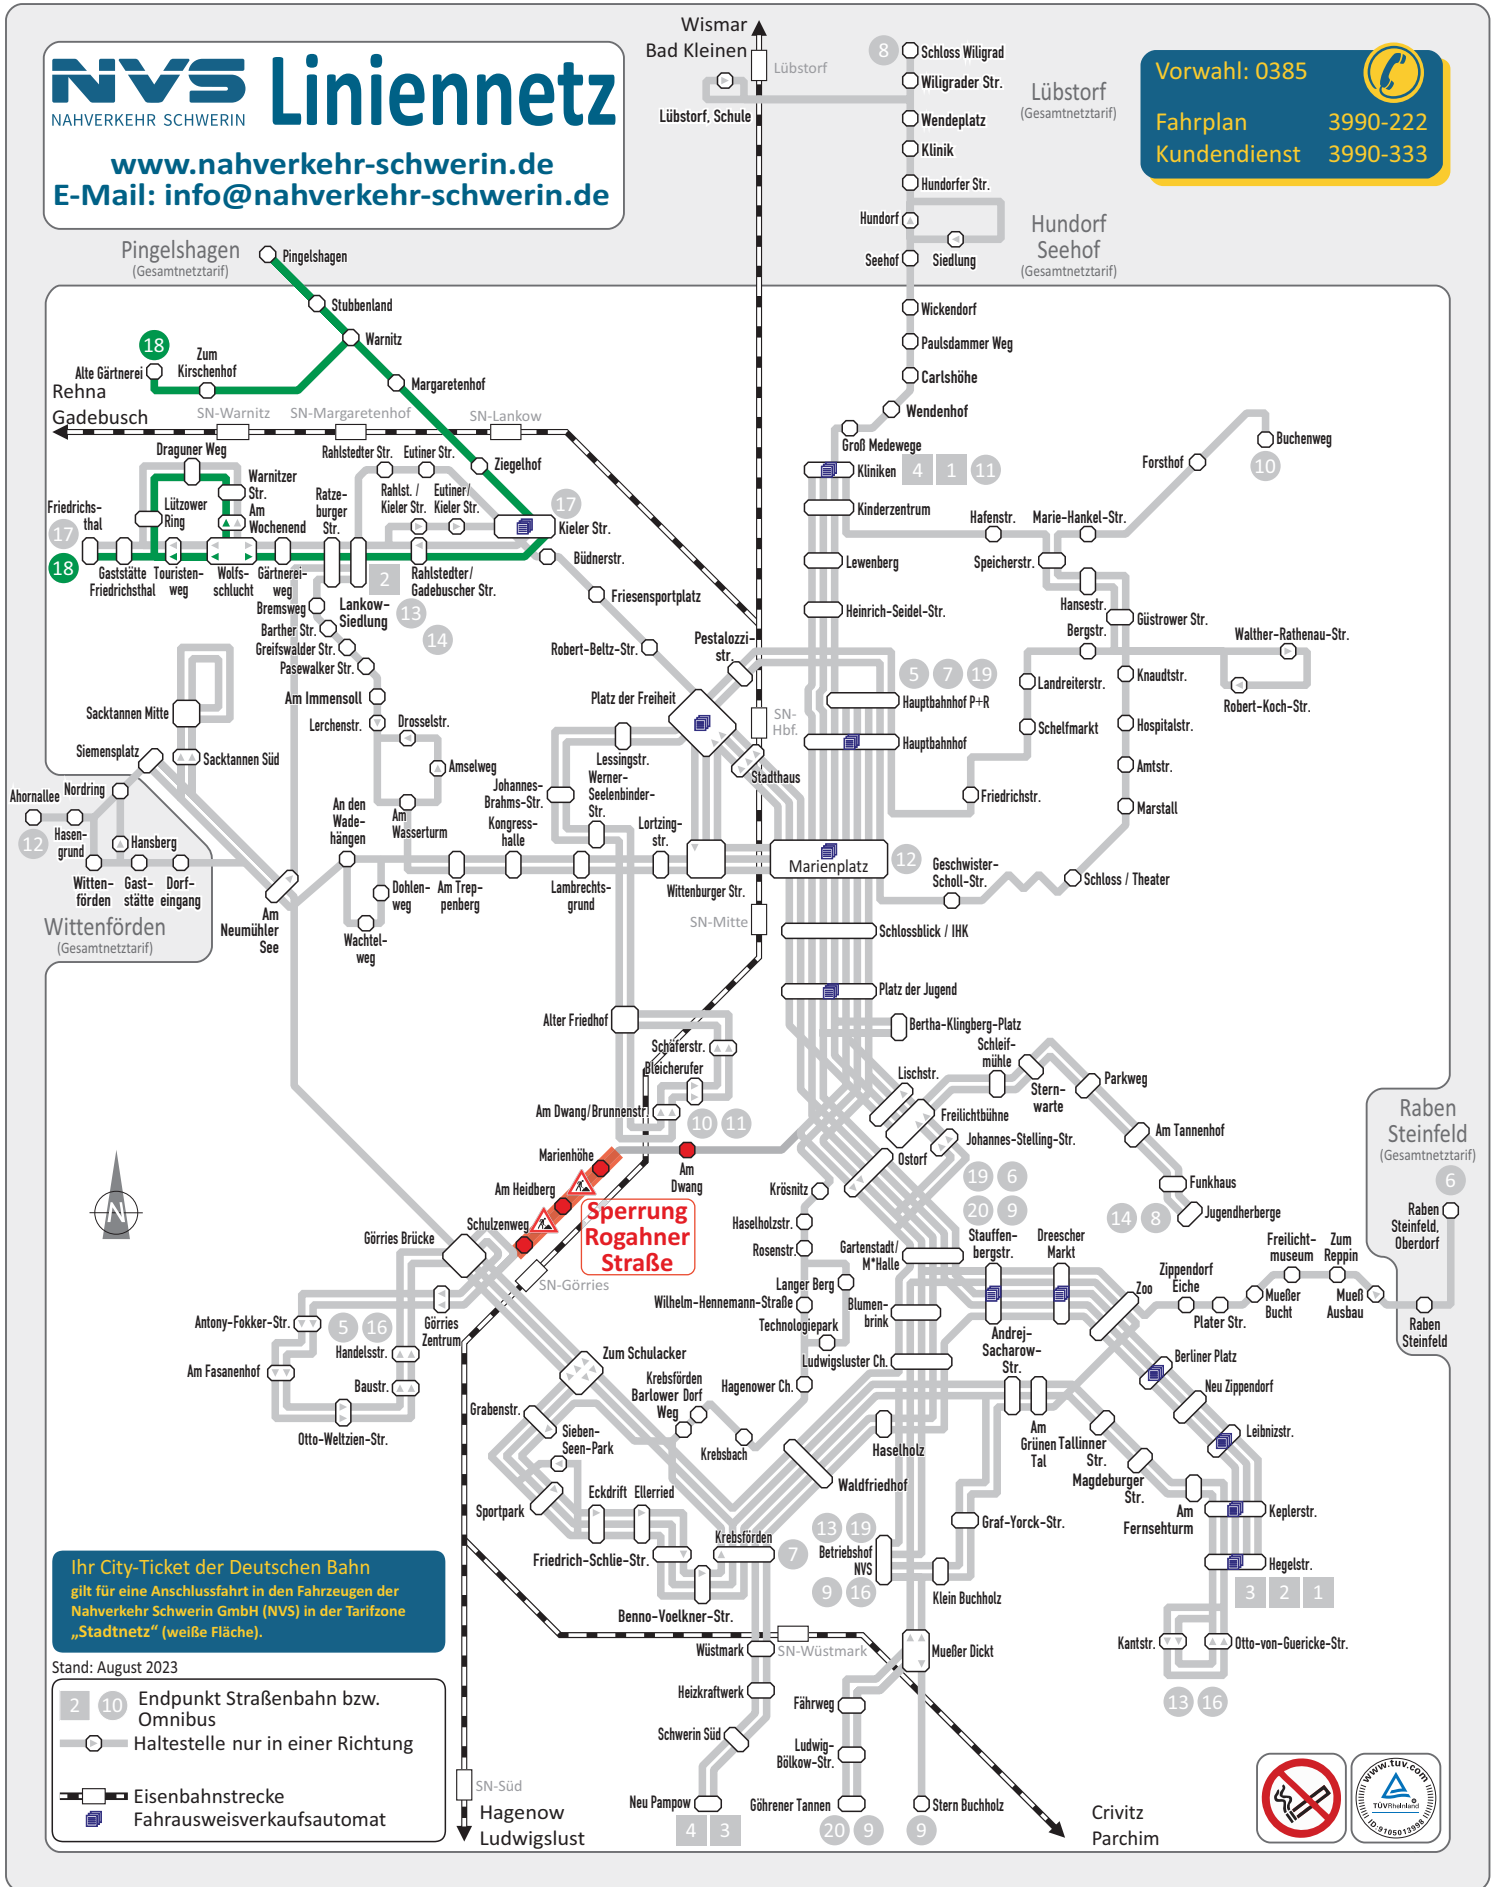

Vorwahl: 0385
Fahrplan 3990-222
Kundendienst 3990-333

Ihr City-Ticket der Deutschen Bahn gilt für eine Anschlussfahrt in den Fahrzeugen der Nahverkehr Schwerin GmbH (NVS) in der Tarifzone „Stadtnetz“ (weiße Fläche).

Stand: August 2023

2 10 Endpunkt Straßenbahn bzw. Omnibus
 Haltestelle nur in einer Richtung
 Eisenbahnstrecke
F Fahrausweisverkaufsautomat