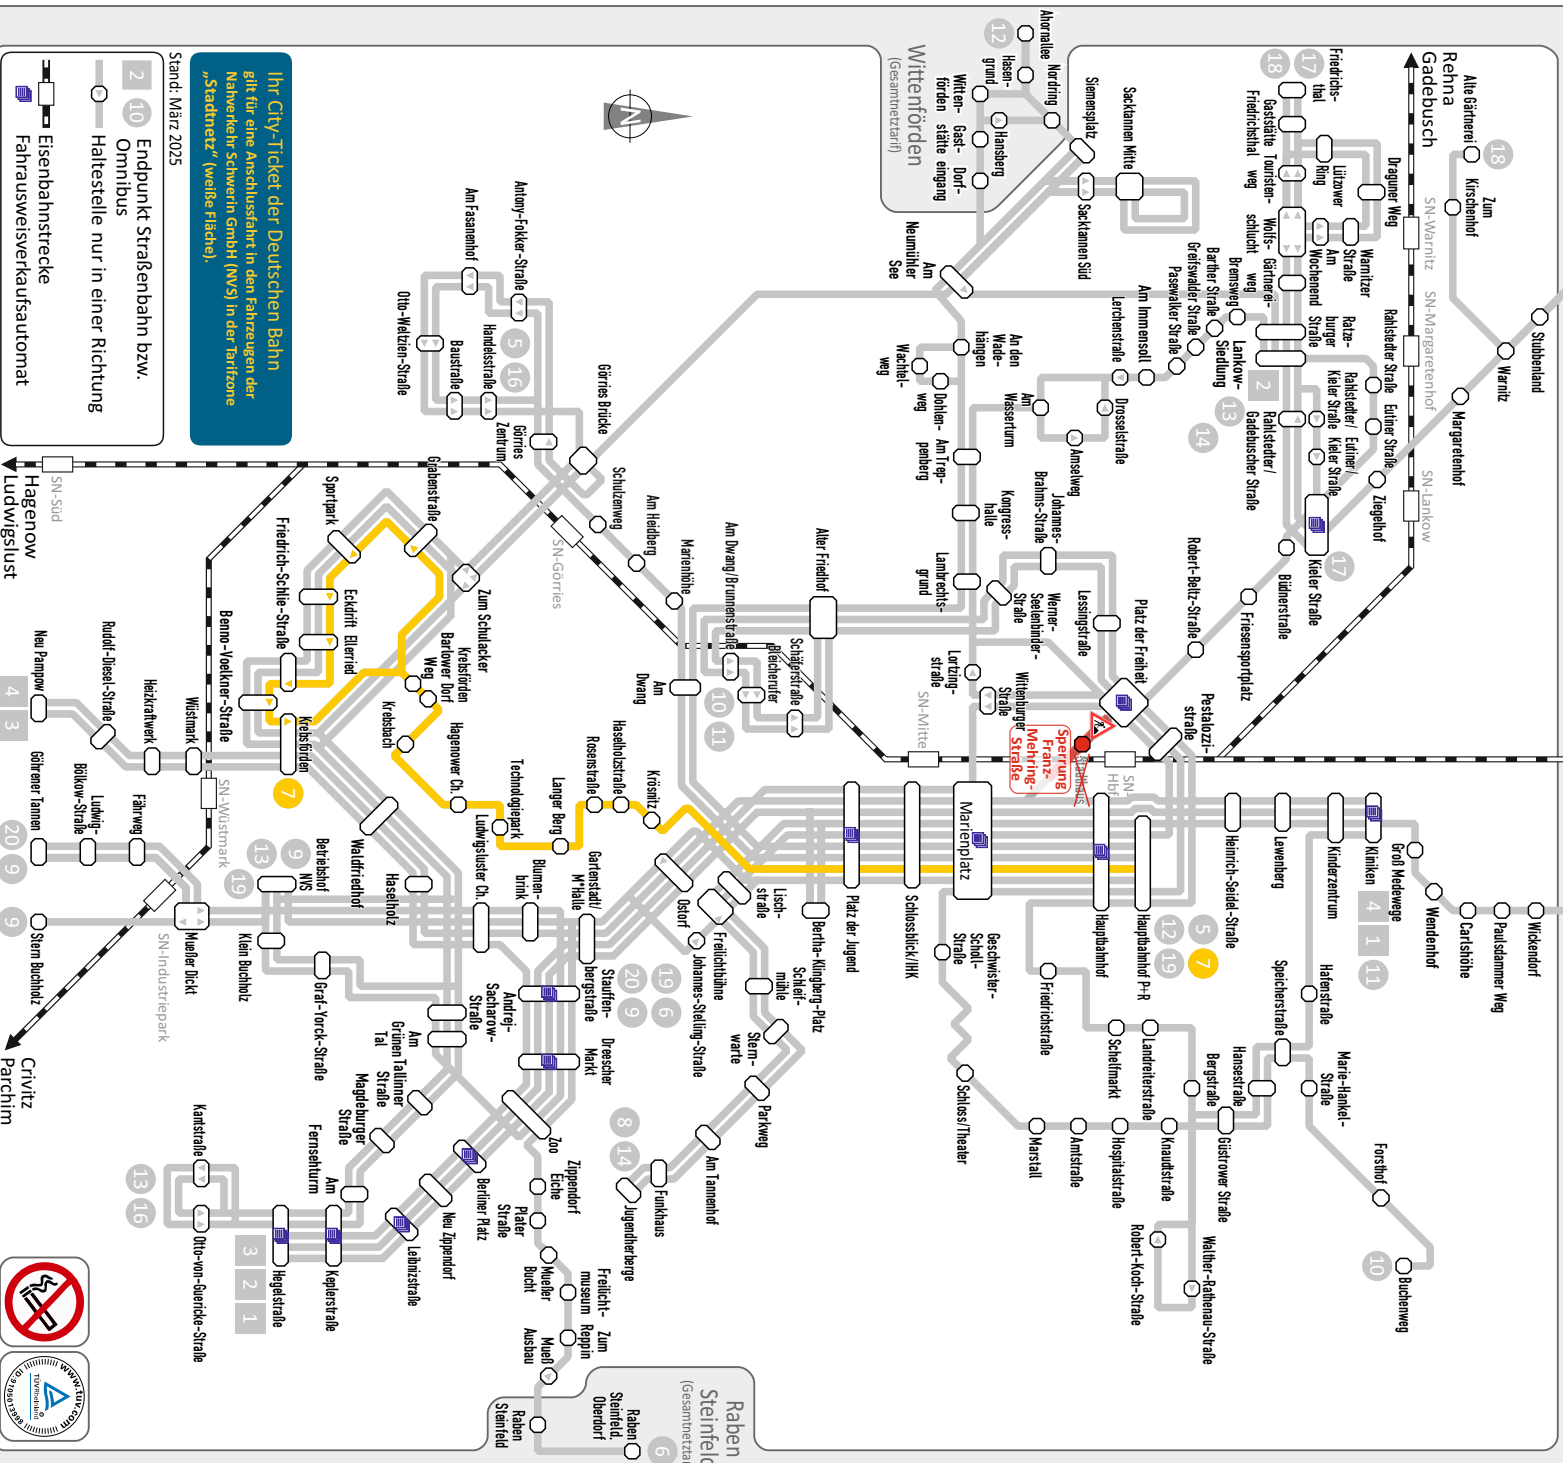

Pingelshagen
(Gesamtnetzart)

Wismar
Bad Kleinen

Libstorf, Saule
Libstorf

8 Schloss Wiligrad
Wiligrader Straße
Wendplatz
Klinik
Hundorf Straße
Hundorf
Seehof
Seehof
(Gesamtnetzart)

Vorwahl: 0385
Fahrplan
Kundendienst 3990-333

Wittenförden
(Gesamtnetzart)

Ihr City-Ticket der Deutschen Bahn
gilt für eine Anschlussfahrt in den Fahrzeugen der
Netzkategorie 'Schwerin' (NVS) in der Tarifzone
„Stadtnetz“ (zweite Ebene).

1. Stand: März 2025
2. 2 Endpunkt Straßenbahn bzw. Omnibus
   - 10 Haltestelle nur in einer Richtung
   - Eisenbahnstrecke
   - Fahrausweisverkaufsautomat

Hagenow
Ludwigslust

Neu Pampow
Süder Tannen
Fährweg
Lübbig-Böllkow-Straße
Heilkräutlerwerk
Wismar
SN-Wismar
Banno-Volkner-Straße
Ketschbriden
Eckerdt Biererei
Sportpark
Friedrich-Schle-Straße
SN-Süd

Crivitz
Parchim

Raben
Steinfeld
Oberdorf
Raben
Steinfeld
(Gesamtnetzart)

Linie 7