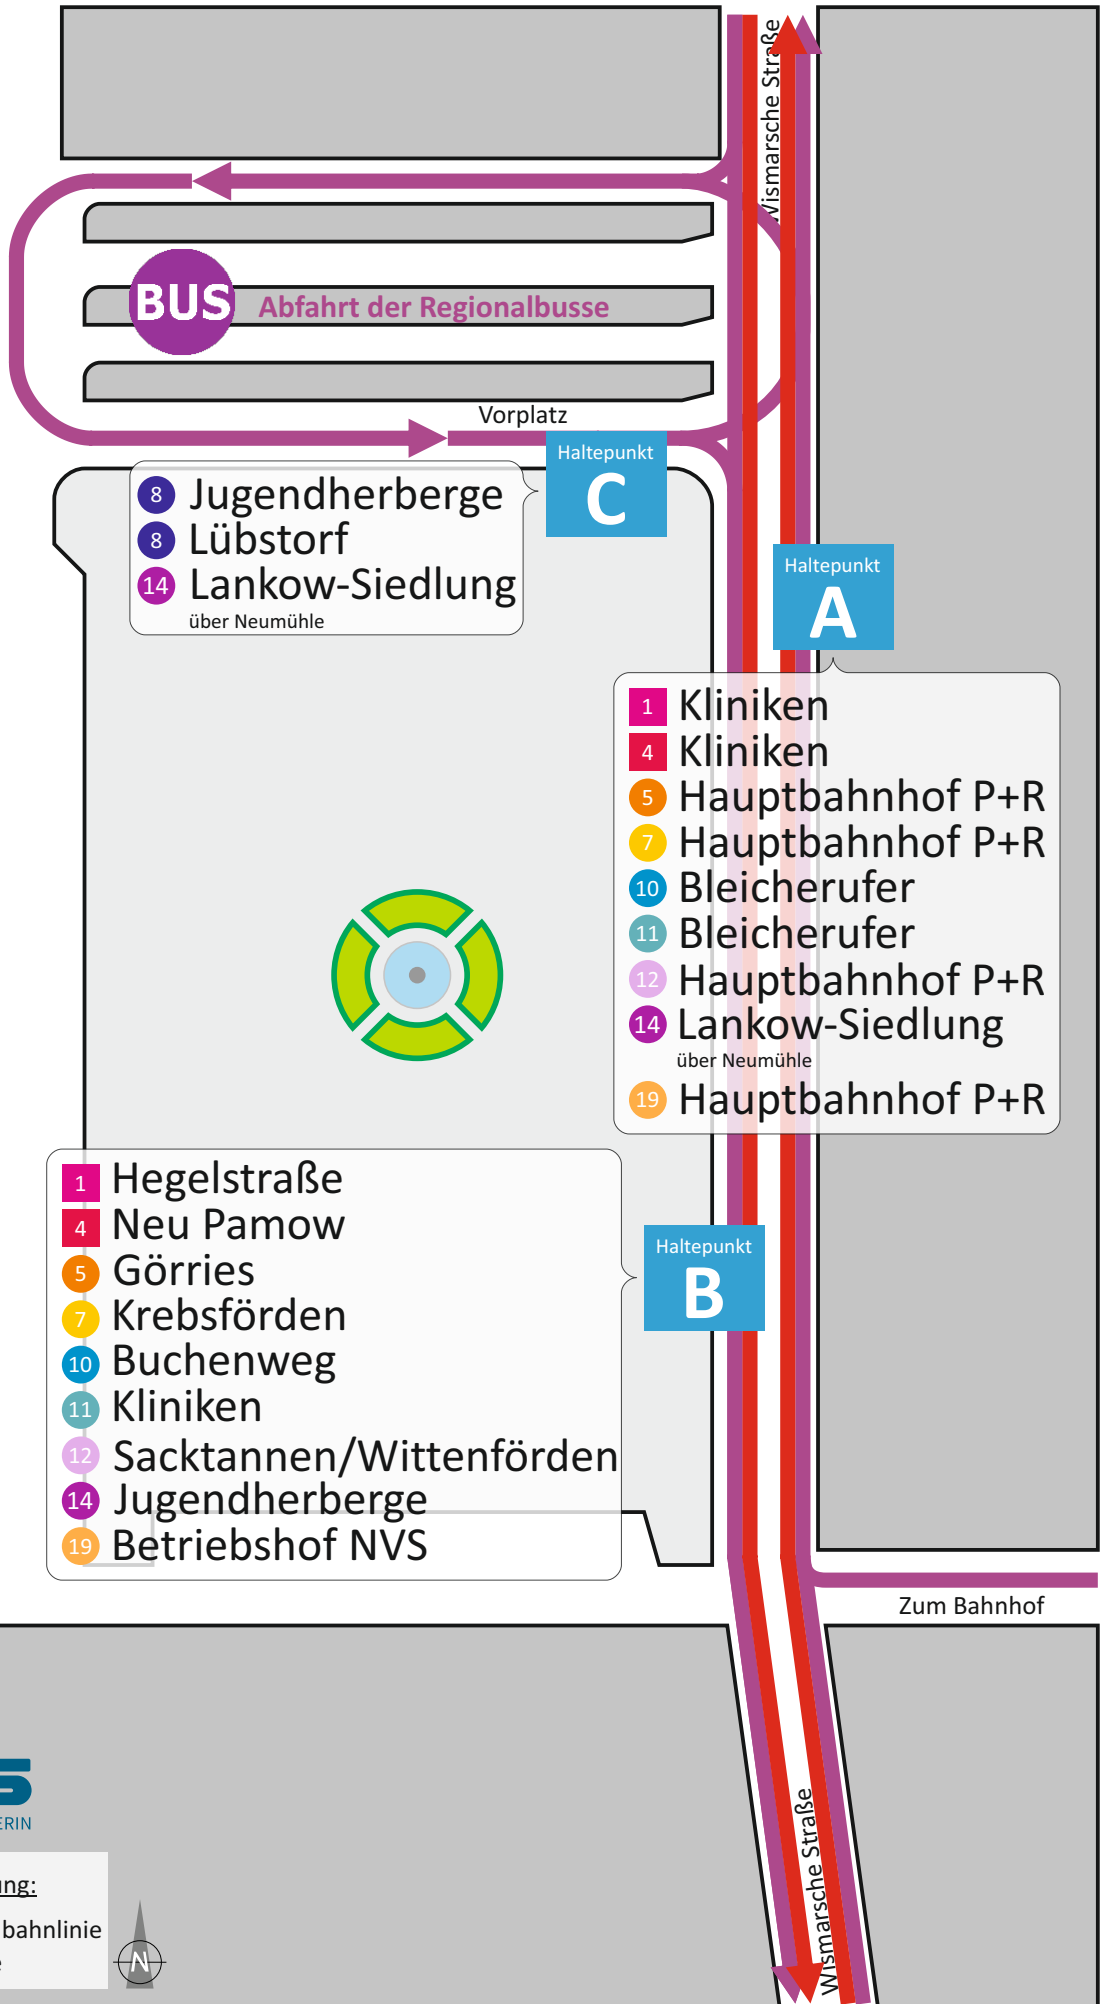

Haltestellengrafik Hauptbahnhof

während der Baumaßnahme Franz-Mehring-Straße

Hauptbahnhof

NVS
NAHVERKEHR SCHWERIN

Zeichenerklärung:

- Straßenbahnlinie
- Buslinie