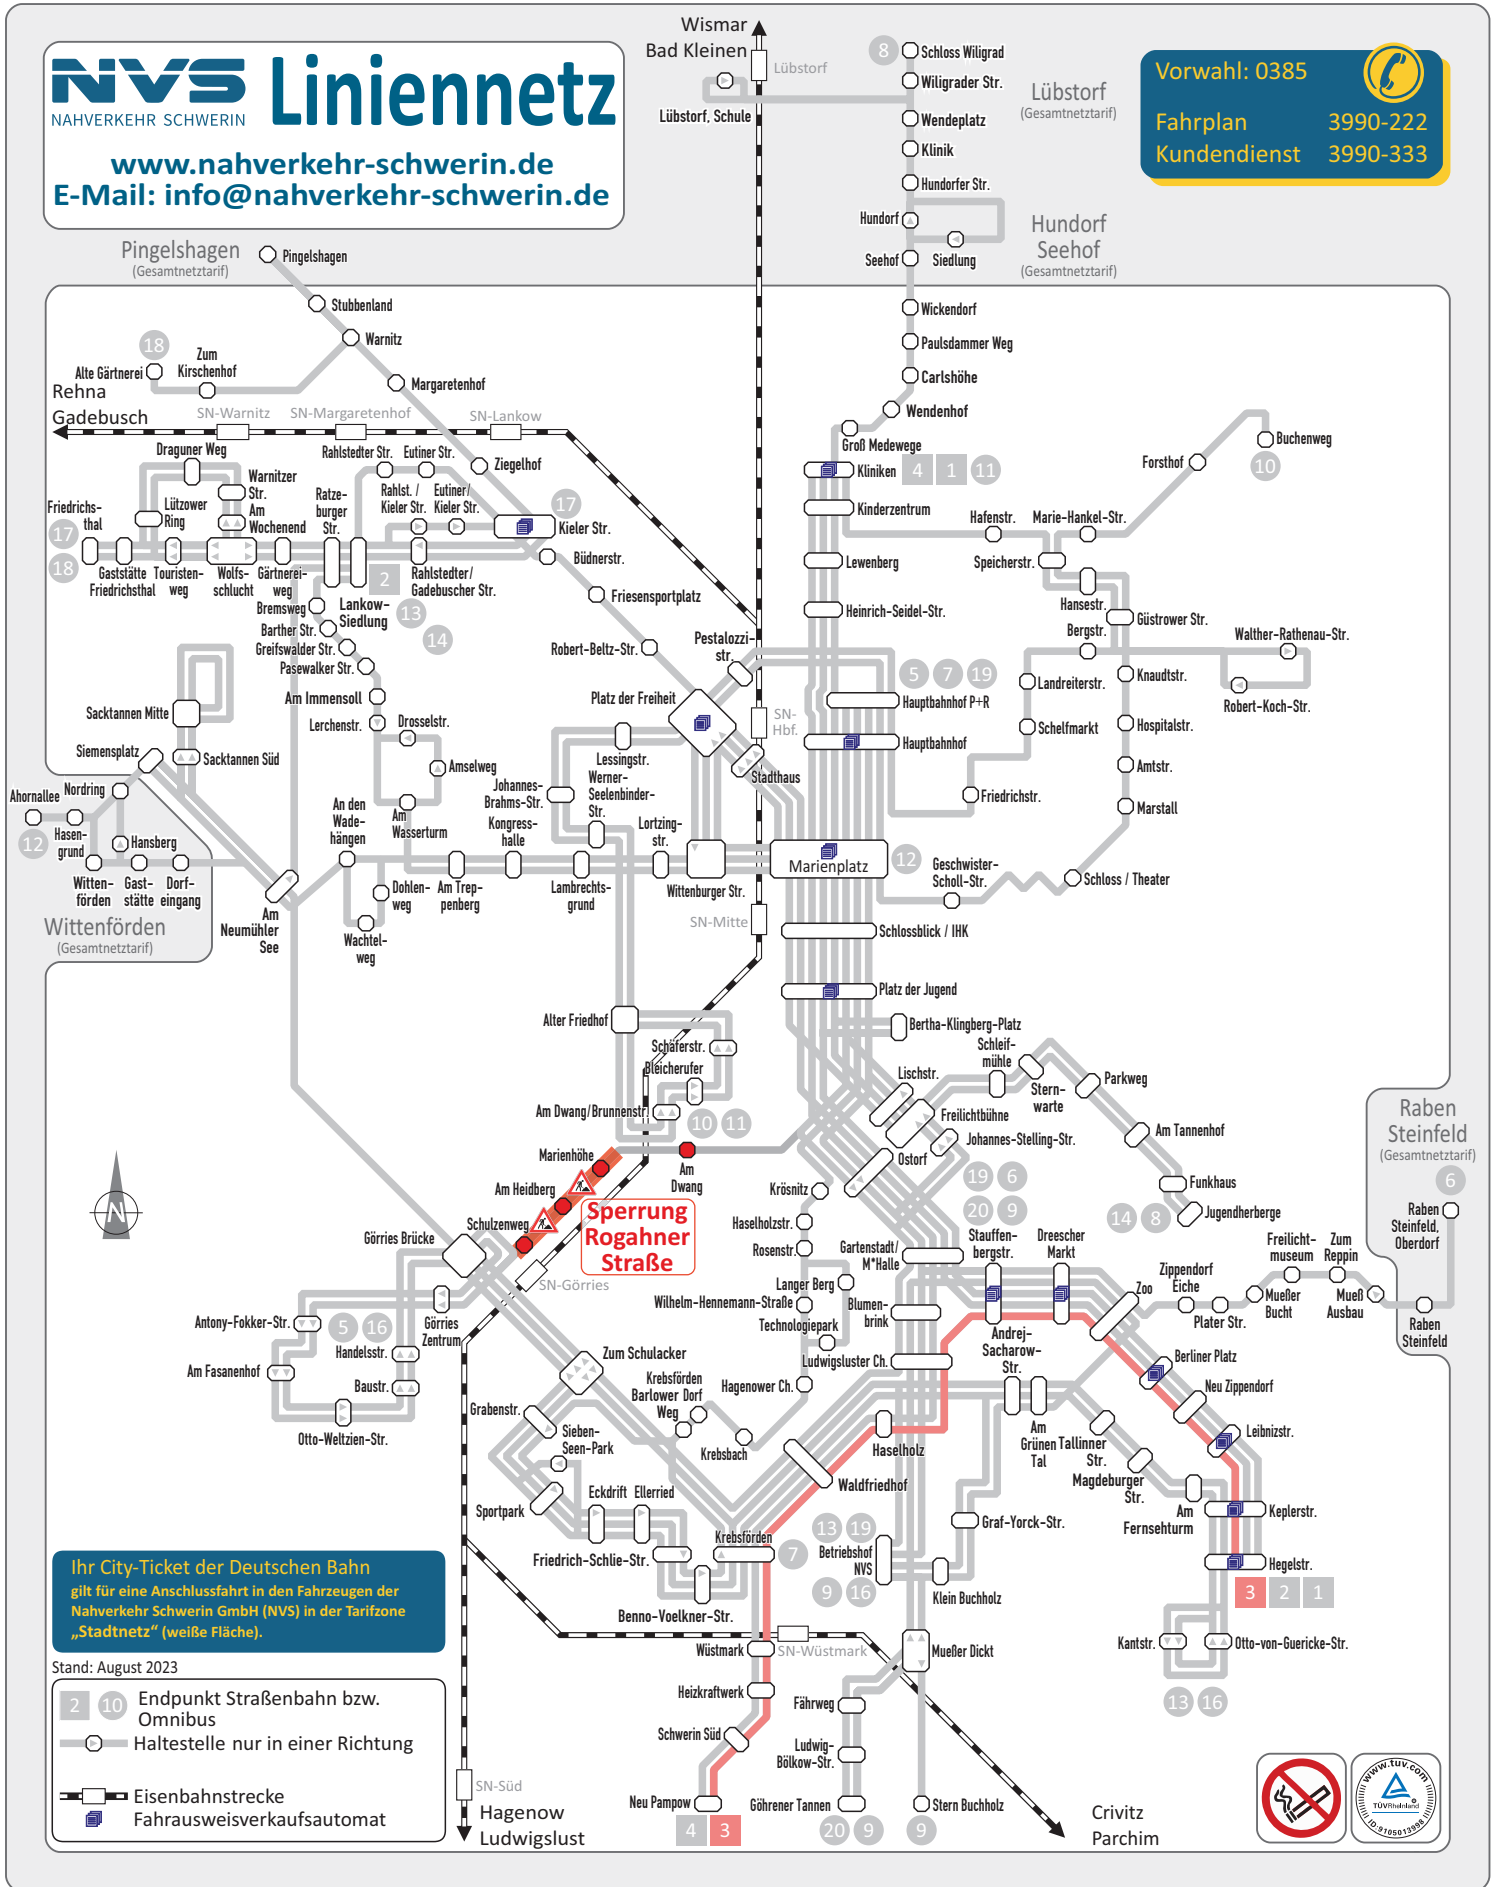

Ihr City-Ticket der Deutschen Bahn gilt für eine Anschlussfahrt in den Fahrzeugen der Nahverkehr Schwerin GmbH (NVS) in der Tarifzone „Stadtnetz“ (weiße Fläche).

Stand: August 2023

- 2 10 Endpunkt Straßenbahn bzw. Omnibus
- Haltestelle nur in einer Richtung
- Eisenbahnstrecke
- F Fahrausweisverkaufsautomat