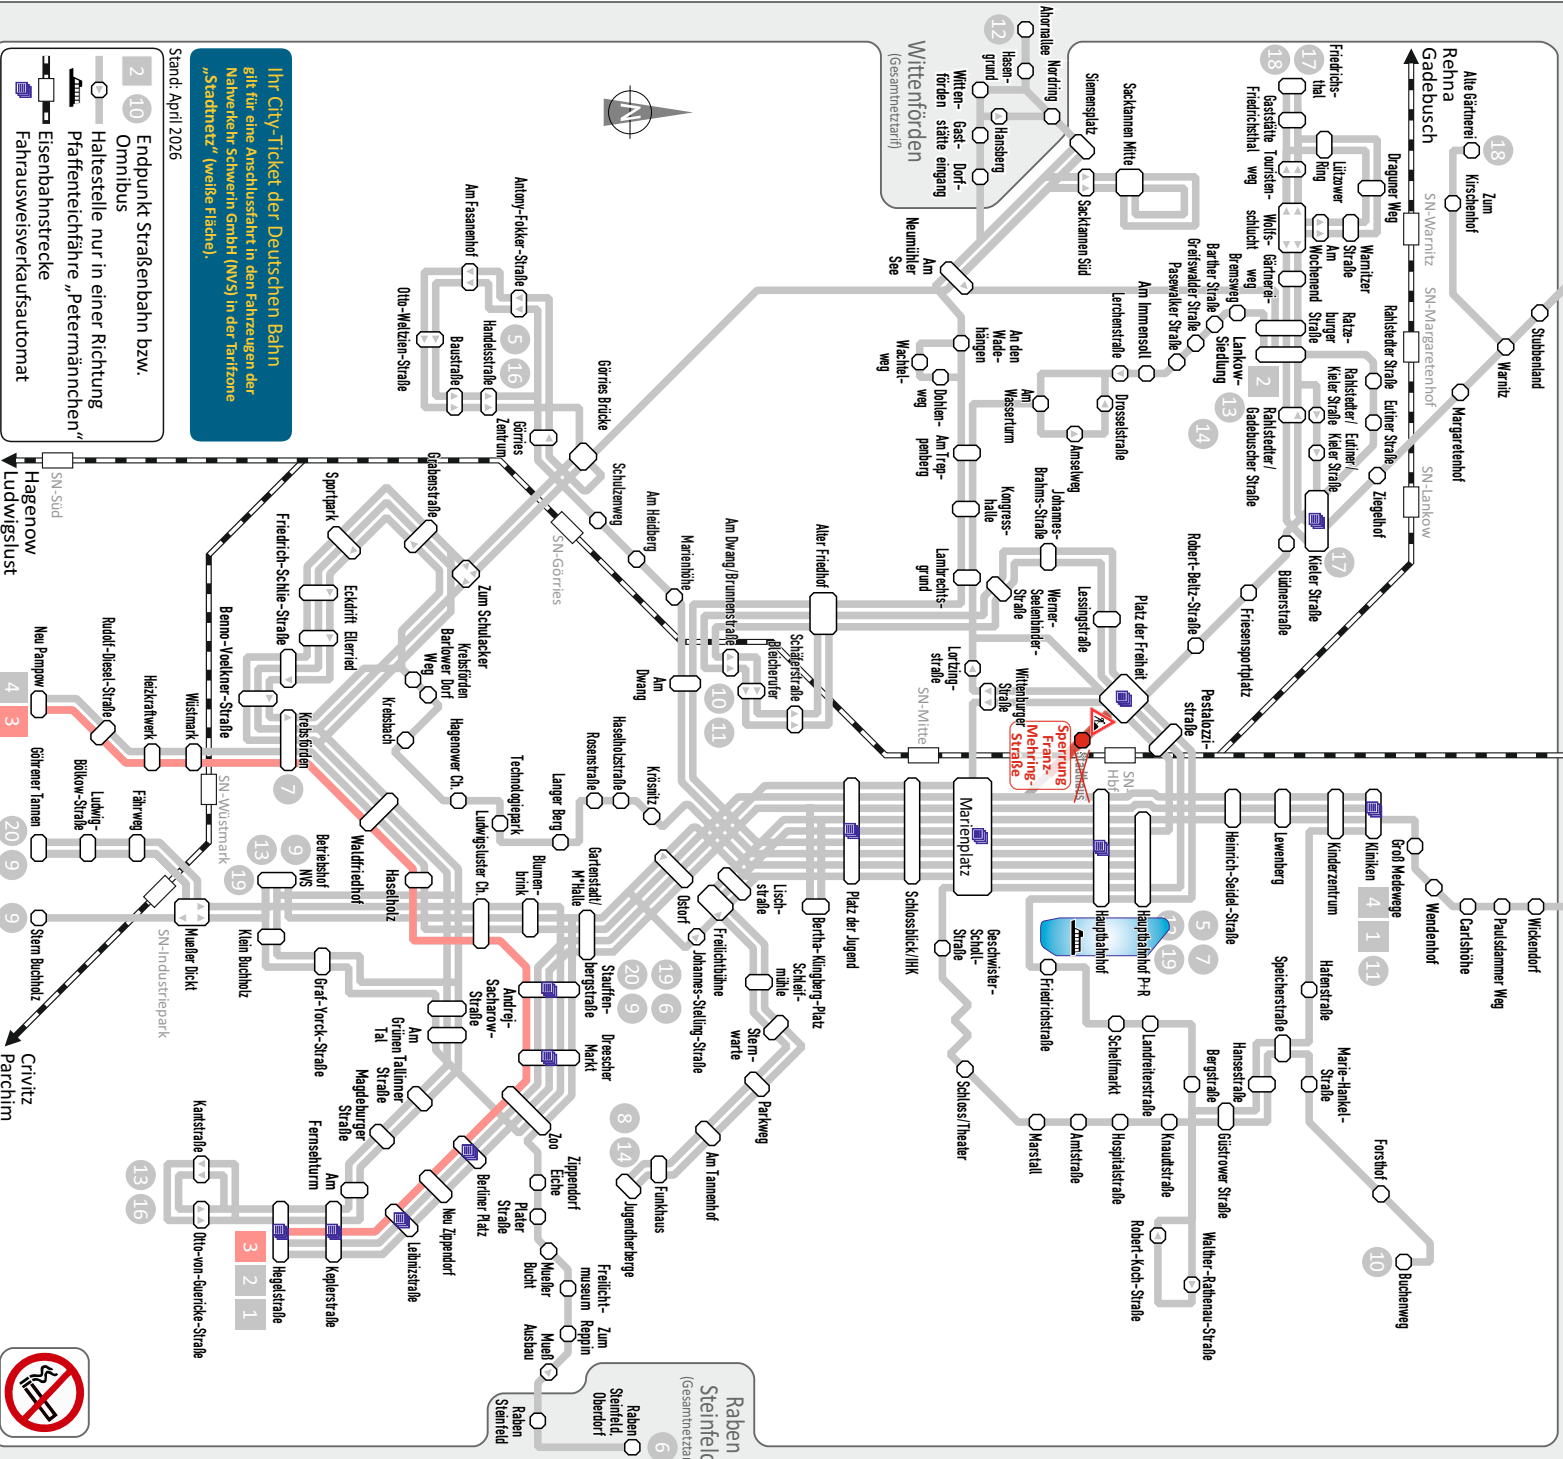

Pingelshagen
(Gesamtnetzrft)

Wismar
Bad Kleinen
Libstorf
Libstorf, Seublerstraße

8 Schloss Wiligrad
Wiligrader Straße
(Gesamtnetzrft)
Libstorf
Wendplatz
Klinik
Hunderter Straße
Hundorf
Seehof
Seehof
(Gesamtnetzrft)

3990-222
3990-333

Ihr City-Ticket der Deutschen Bahn
gilt für eine Ausdusfahrt in den Fahrzeugen der
Netzwerke Schwerin GmbH (NVS) in der Tarifzone
„Stadtnetz“ (zweite Fläche).

1. Stand: April 2026
2. 2 Endpunkt Straßenbahn bzw. Omnibus
   - 10 Haltestelle nur in einer Richtung
   - 11 Pfaffensteichfähre „Petermännchen“
   - 12 Eisenbahnstrecke
   - 13 Fahrausweisverkaufsaufomat

Linie 3