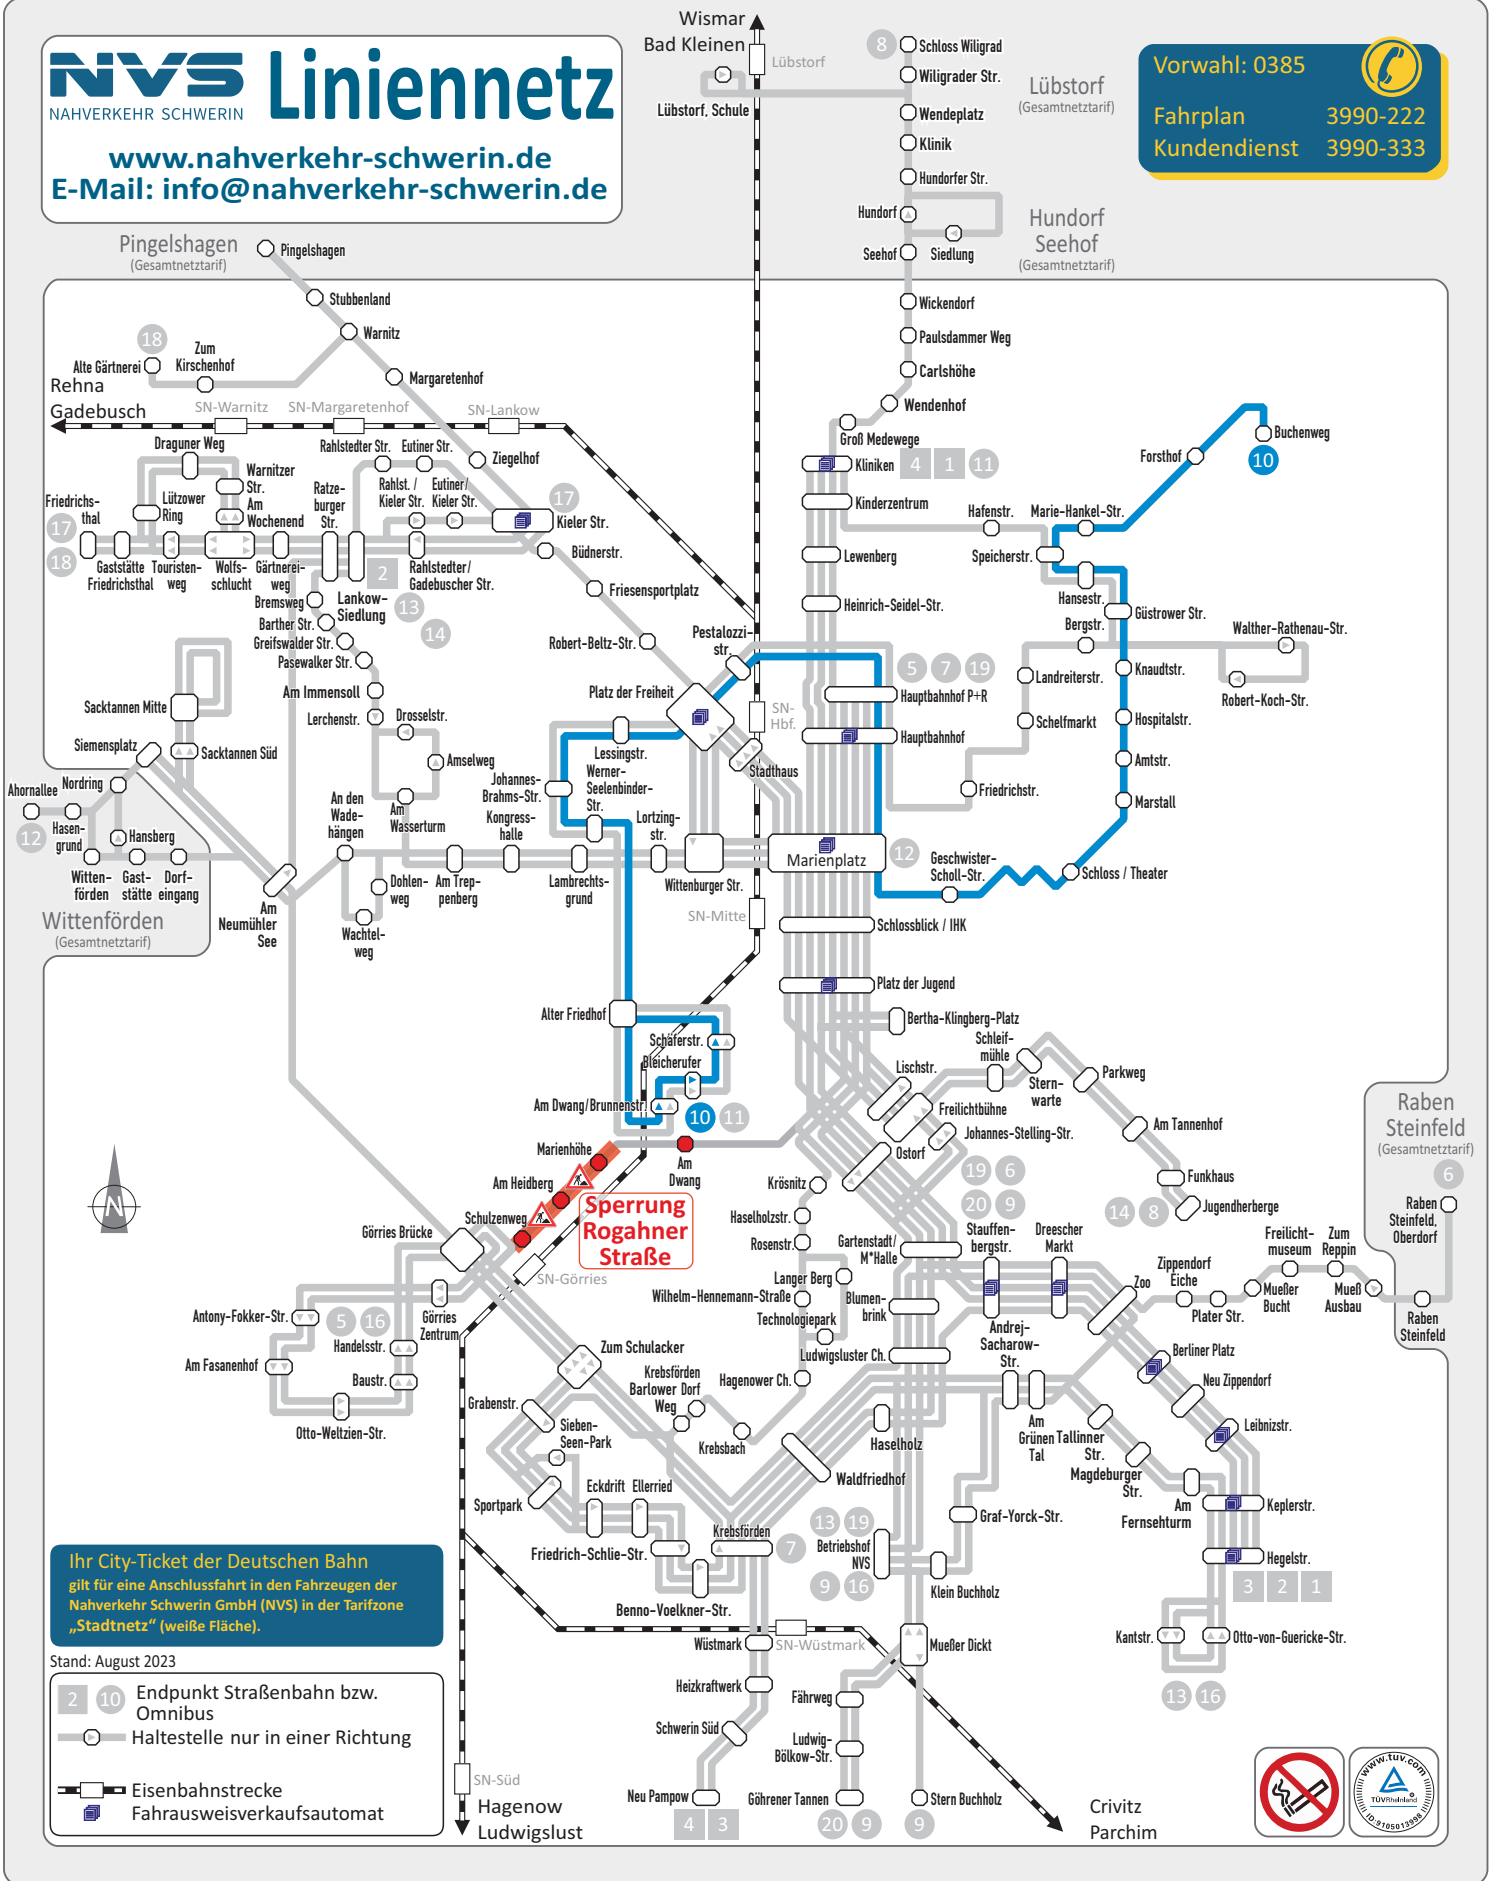

Ihr City-Ticket der Deutschen Bahn gilt für eine Anschlussfahrt in den Fahrzeugen der Nahverkehr Schwerin GmbH (NVS) in der Tarifzone „Stadtnetz“ (weiße Fläche).

Stand: August 2023

- 2 10 Endpunkt Straßenbahn bzw. Omnibus
- Haltestelle nur in einer Richtung
- Eisenbahnstrecke
- Fahrausweisverkaufsautomat