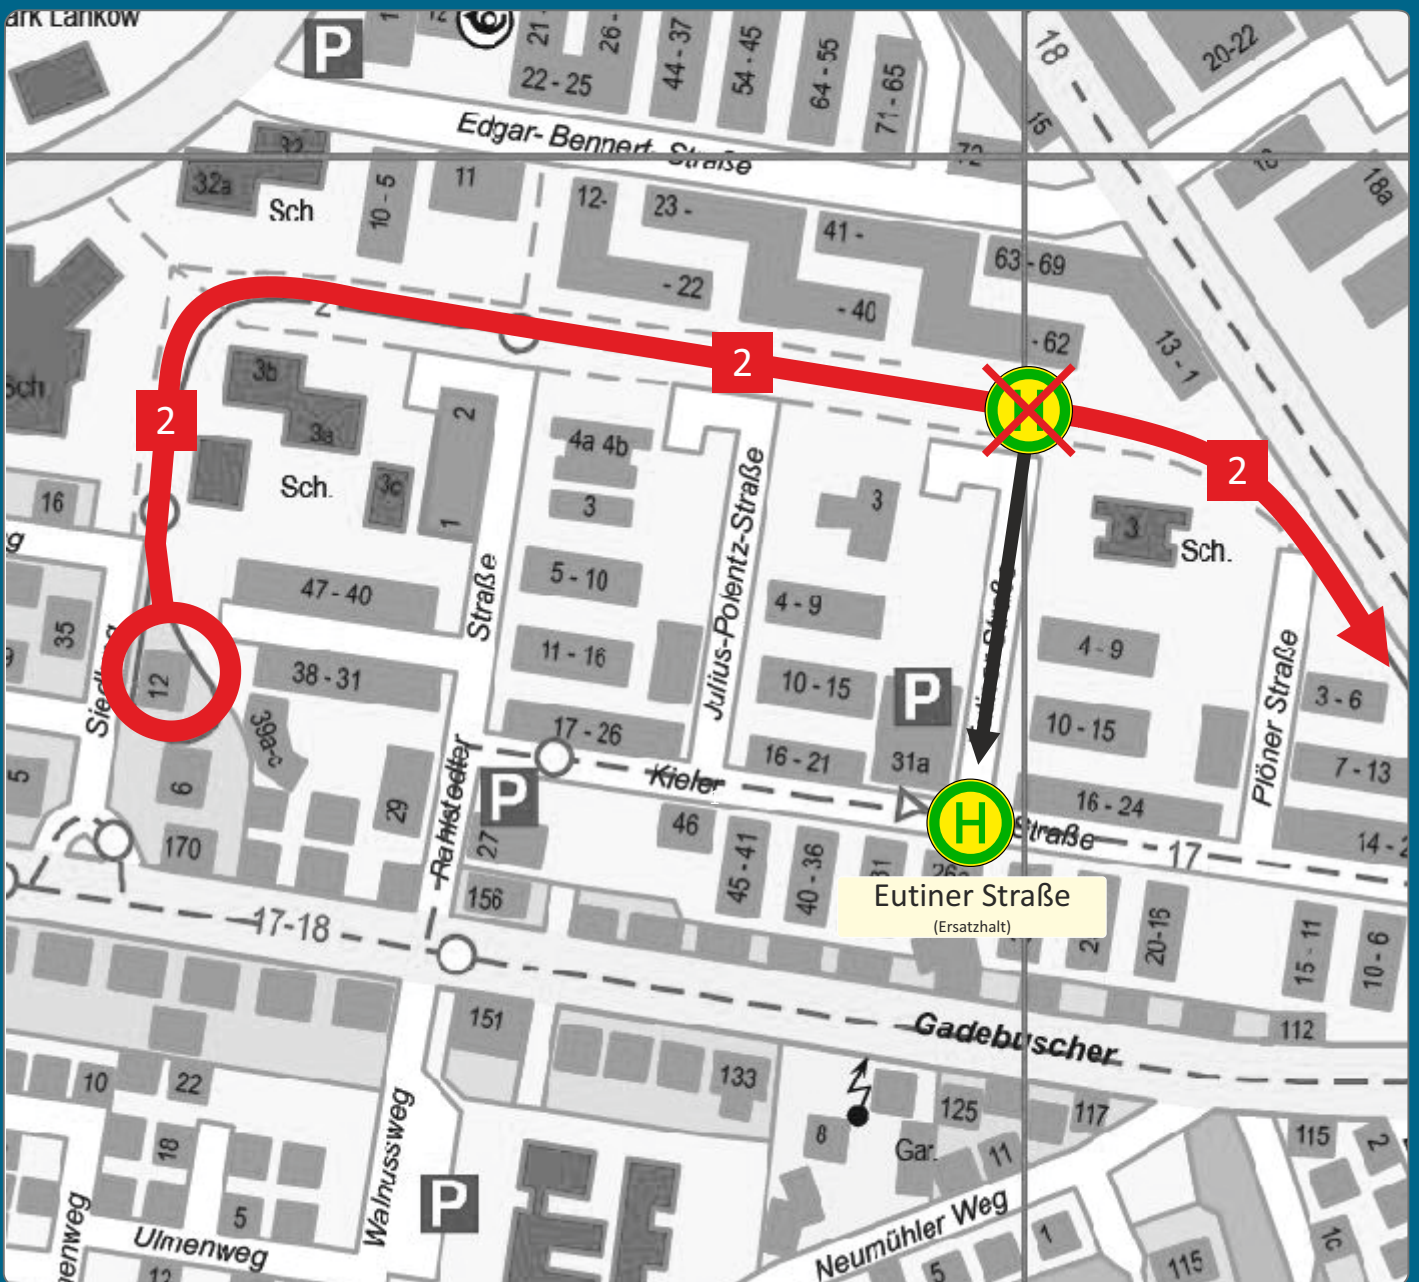

**Die Ersatzhaltestelle für die Haltestelle
Eutiner Straße befindet sich
in der Kieler Straße.
(Bushaltestelle „Eutiner/Kieler Straße“)**

2