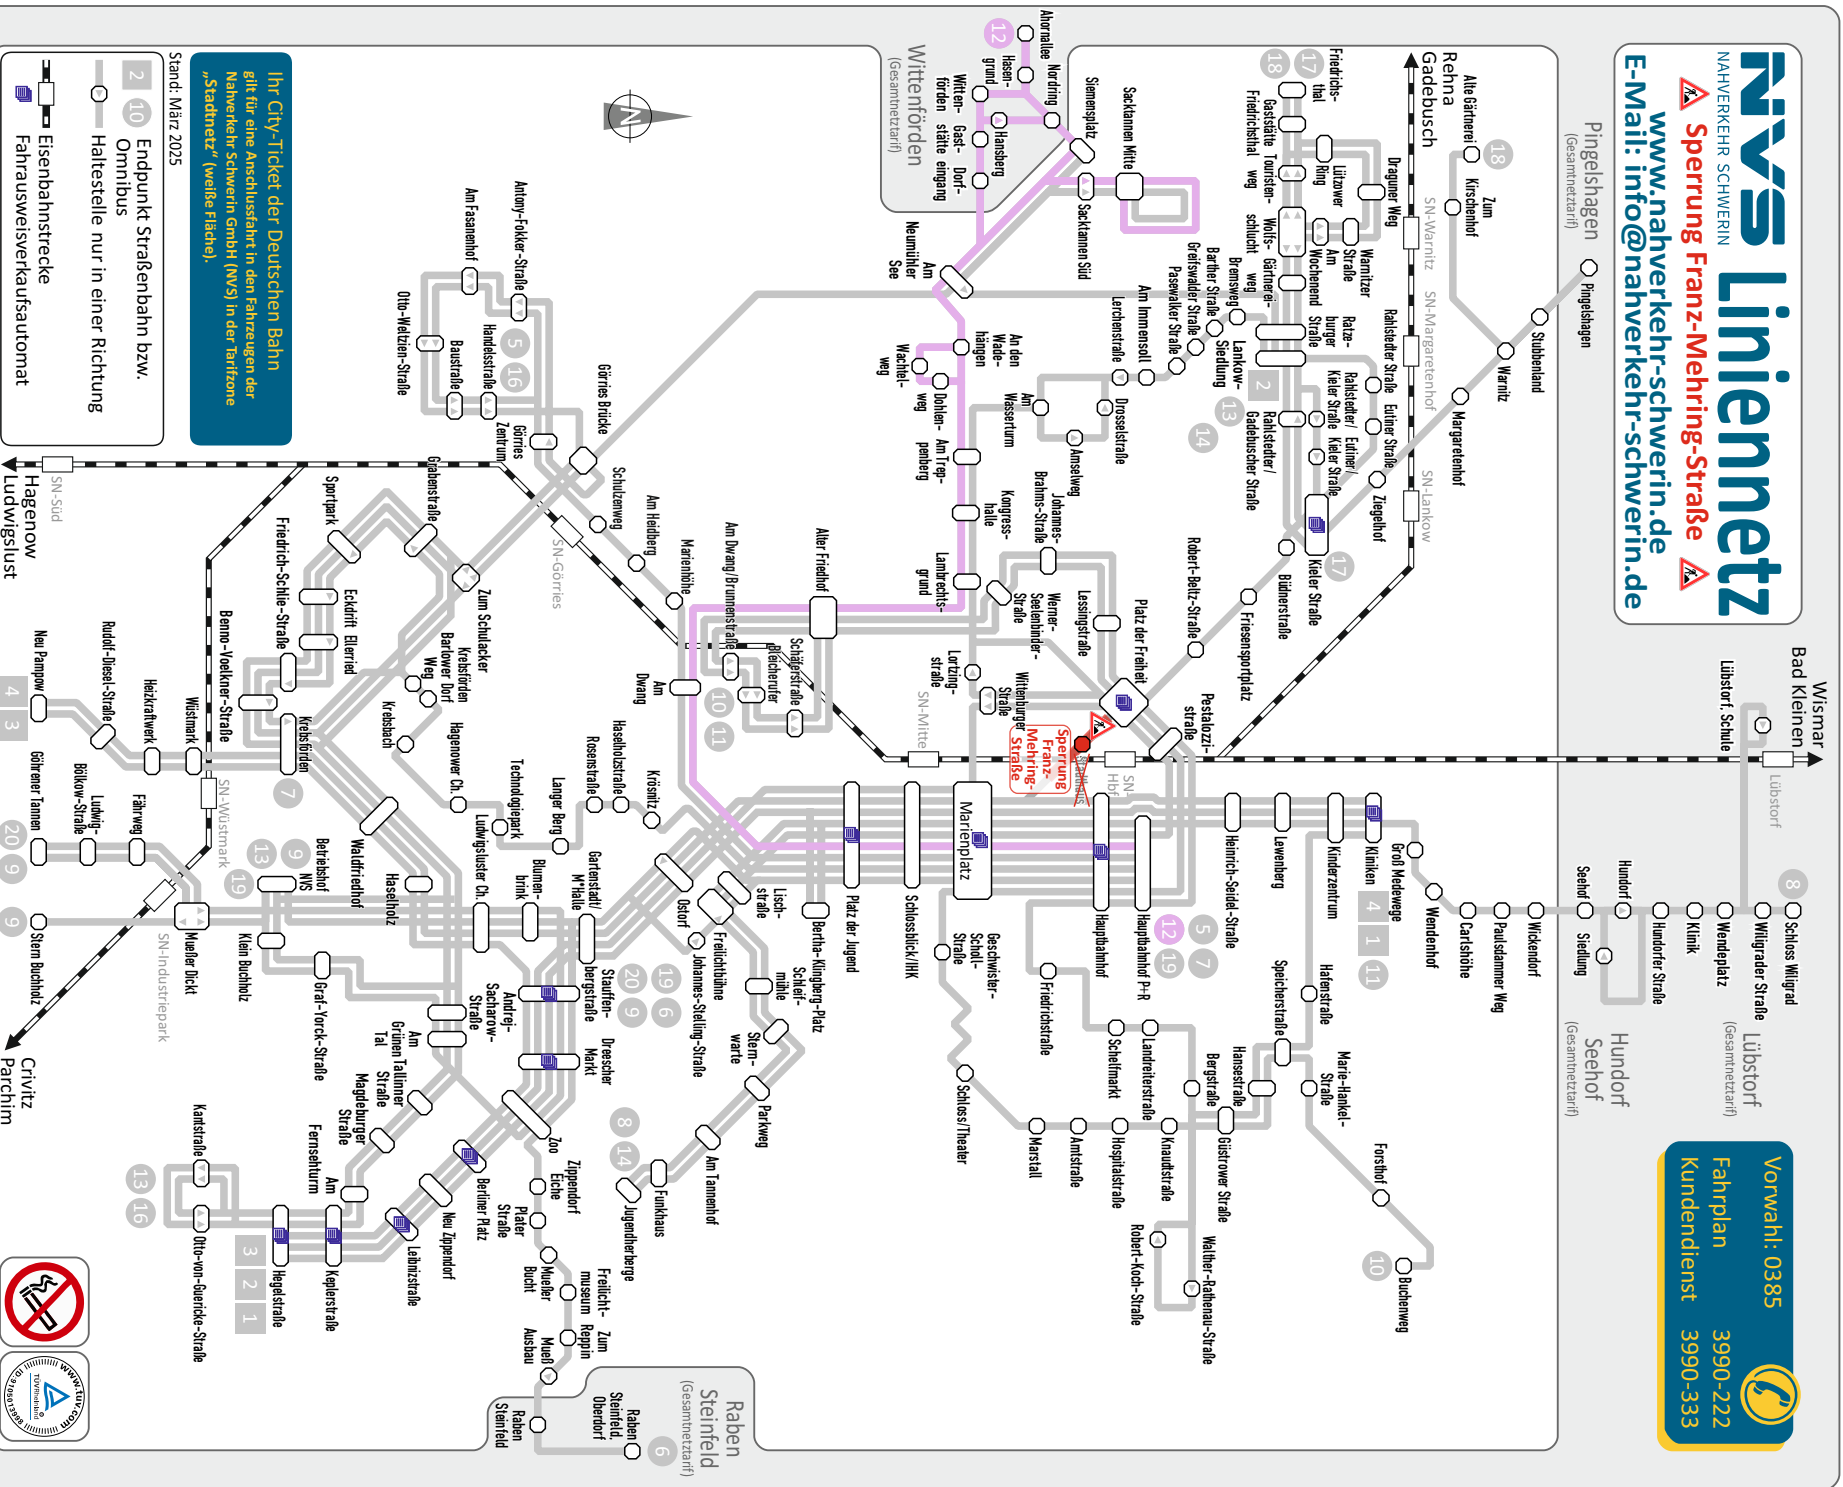

Ihr City-Ticket der Deutschen Bahn
gilt für eine Ausdrucksfahrt in den Fahrzeugen der
Netzeverkehr-Schwerin GmbH (NVS) in der Tarifzone
„Stadtnetz“ (weilte Fläche).

1. Stand: März 2025
2. 2 Endpunkt Straßenbahn bzw. Omnibus
   - 10 Haltestelle nur in einer Richtung
   - Eisenbahnstrecke
   - Fahrausweisverkaufsaufomat

Linie 12