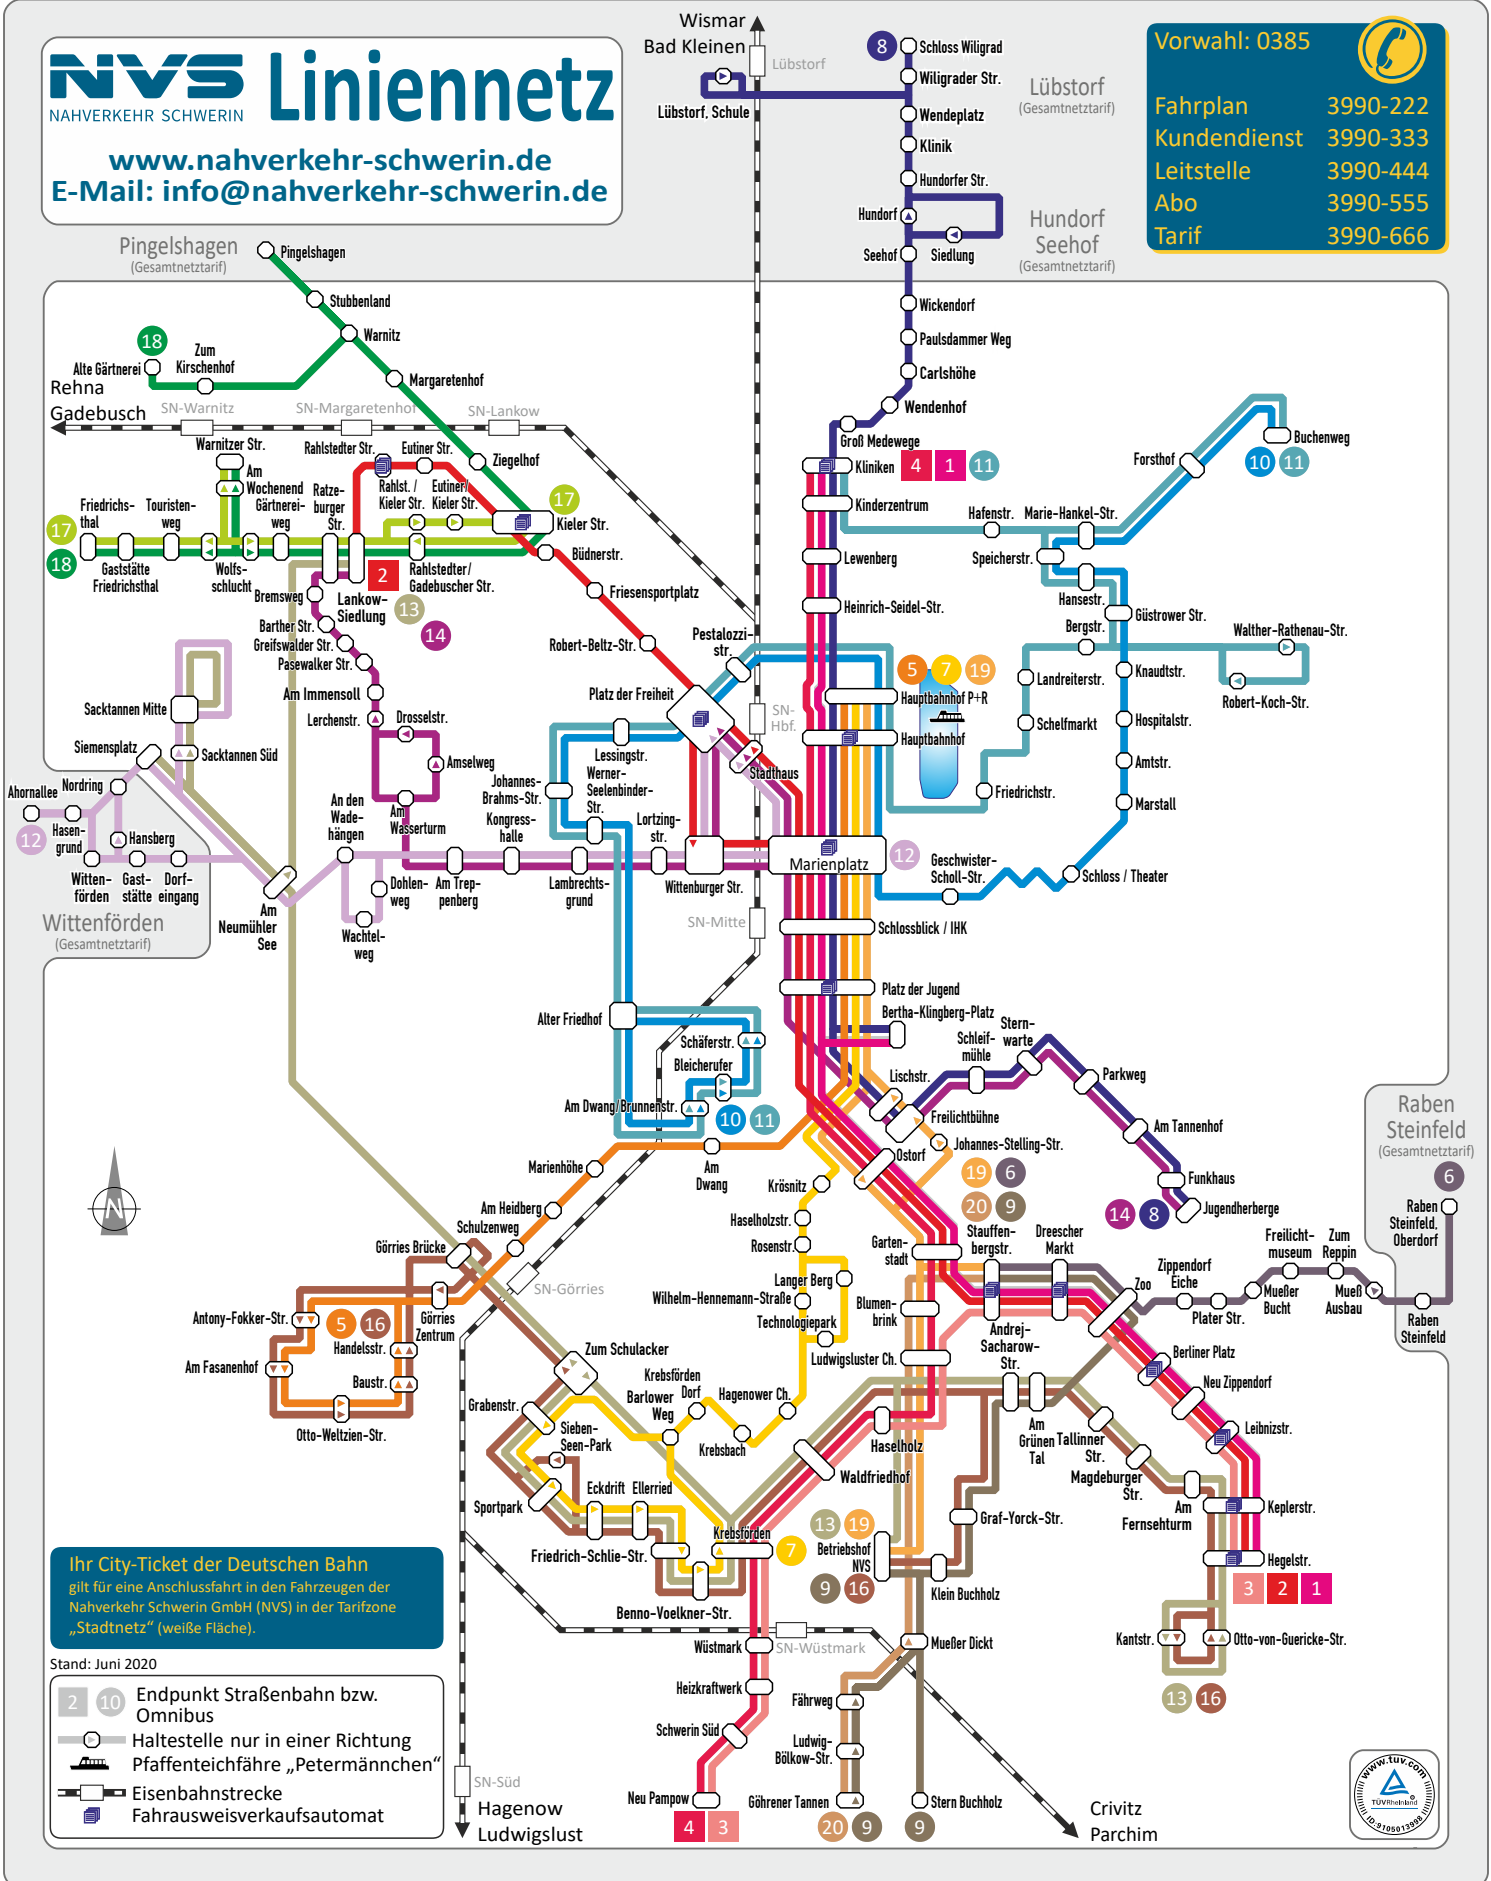

**Vorwahl: 0385**

Fahrplan	3990-222
Kundendienst	3990-333
Leitstelle	3990-444
Abo	3990-555
Tarif	3990-666

**Ihr City-Ticket der Deutschen Bahn** gilt für eine Anschlussfahrt in den Fahrzeugen der Nahverkehr Schwerin GmbH (NVS) in der Tarifzone „Stadtnetz“ (weiße Fläche).

Stand: Juni 2020

- Endpunkt Straßenbahn bzw. Omnibus
- Haltestelle nur in einer Richtung Pfaffenteichfähre „Petermännchen“
- Eisenbahnstrecke
- Fahrausweisverkaufsautomat

## Bezahlen? Ganz einfach!

**Wo?** In allen Bussen und Bahnen stehen Fahrausweisverkaufsautomaten zur Verfügung. Diese Fahrausweise sind bereits entwertet.

**Wie?** Mit einer Banknote und/oder Münzen ab 5 Eurocent, der Giro-Karte, der Kreditkarte oder kontaktlos.