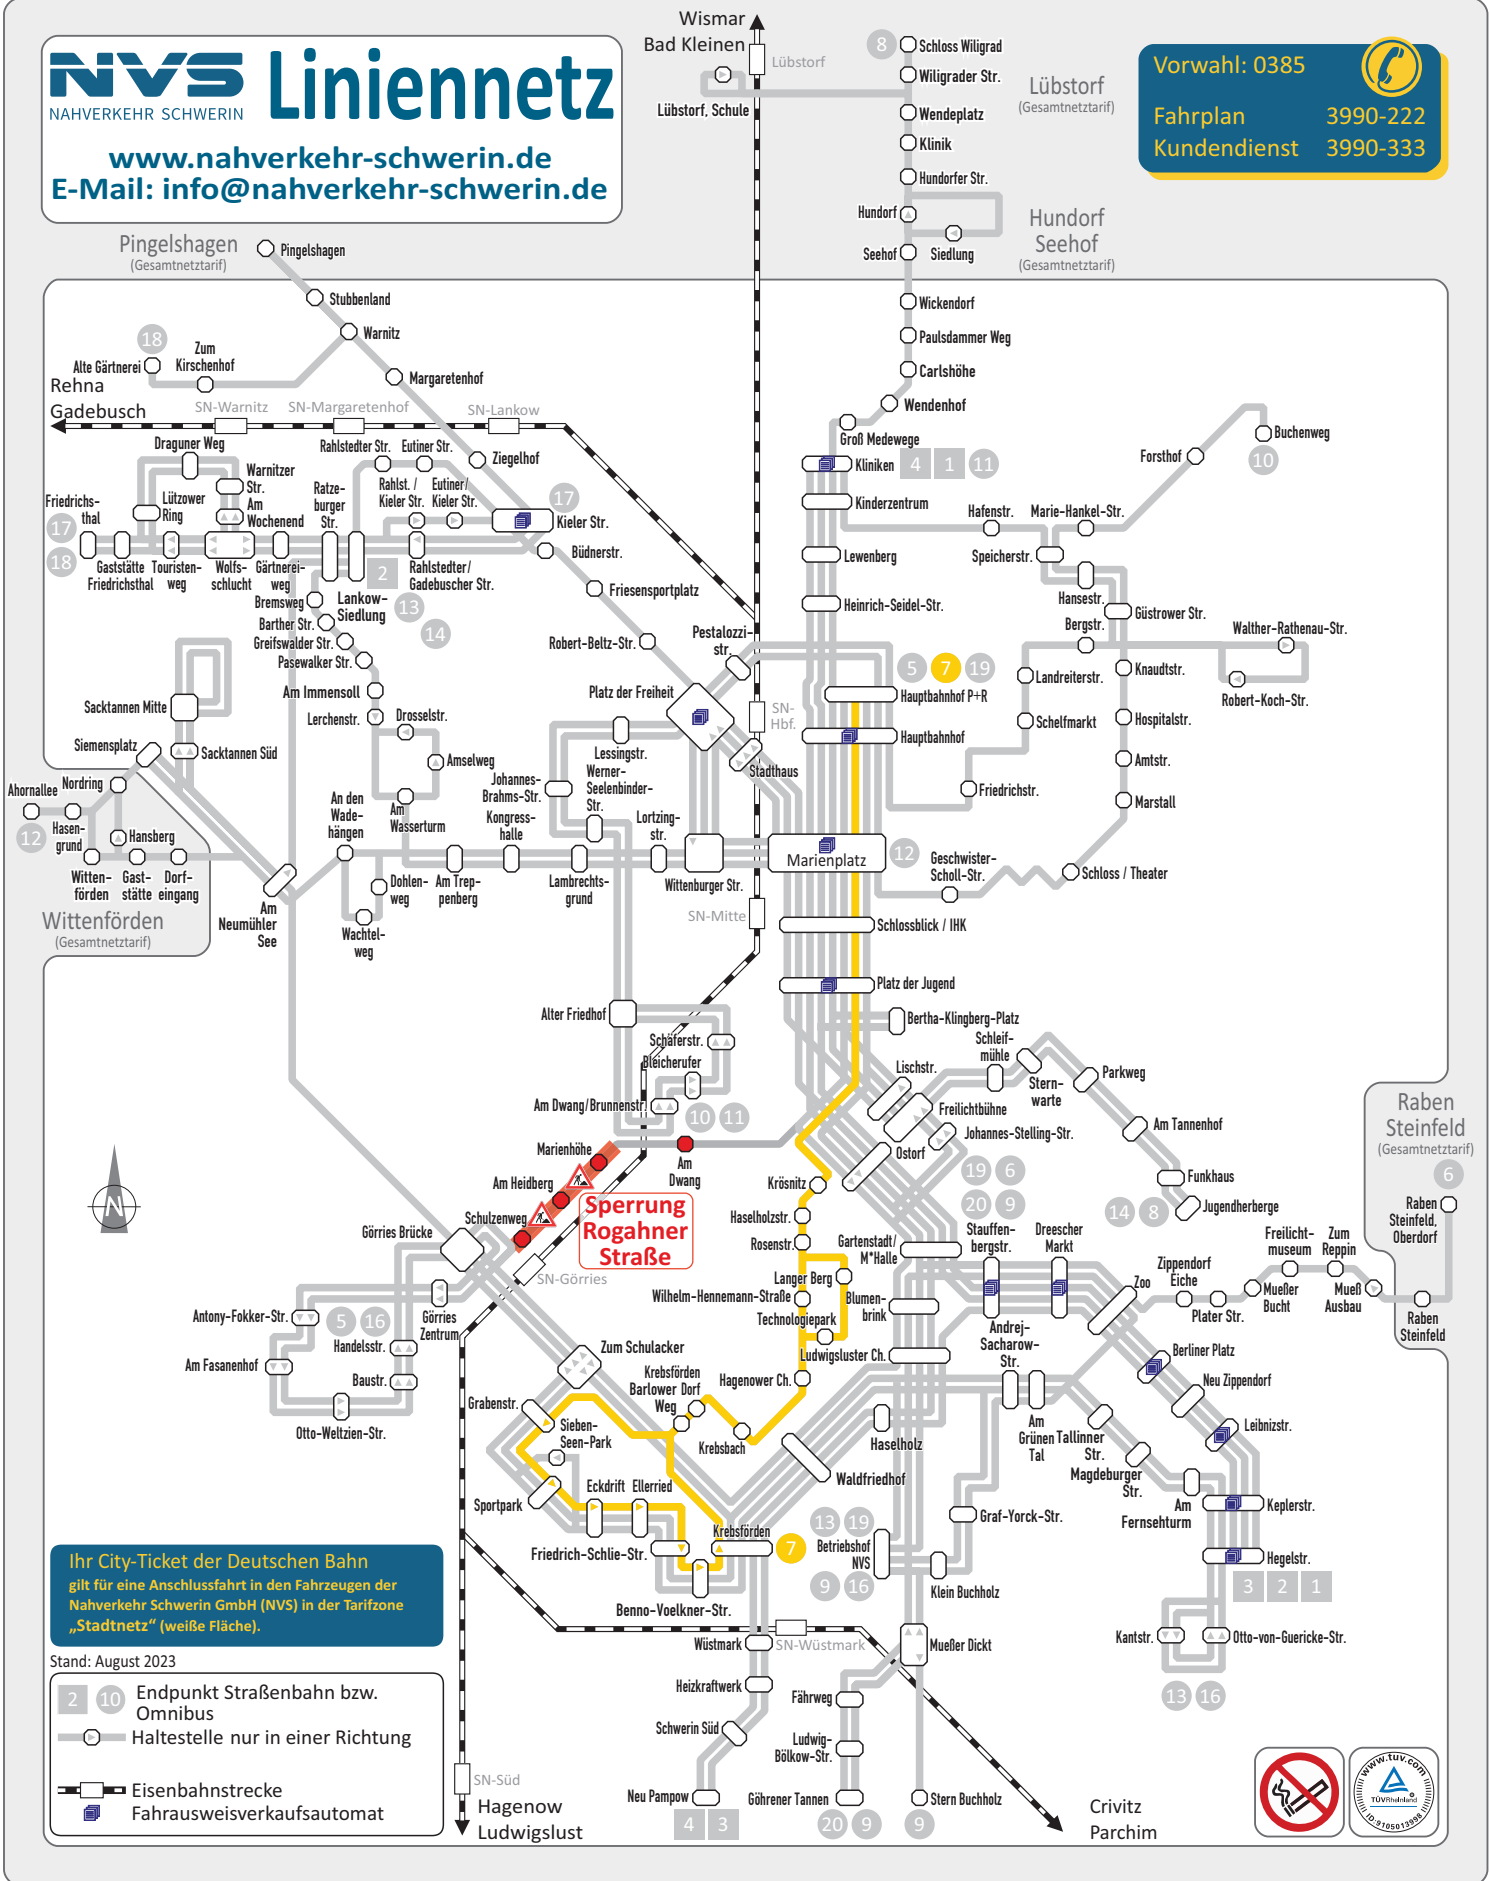

Ihr City-Ticket der Deutschen Bahn gilt für eine Anschlussfahrt in den Fahrzeugen der Nahverkehr Schwerin GmbH (NVS) in der Tarifzone „Stadtnetz“ (weiße Fläche).

Stand: August 2023

- 2 10 Endpunkt Straßenbahn bzw. Omnibus
- Haltestelle nur in einer Richtung
- Eisenbahnstrecke
- F Fahrausweisverkaufsautomat