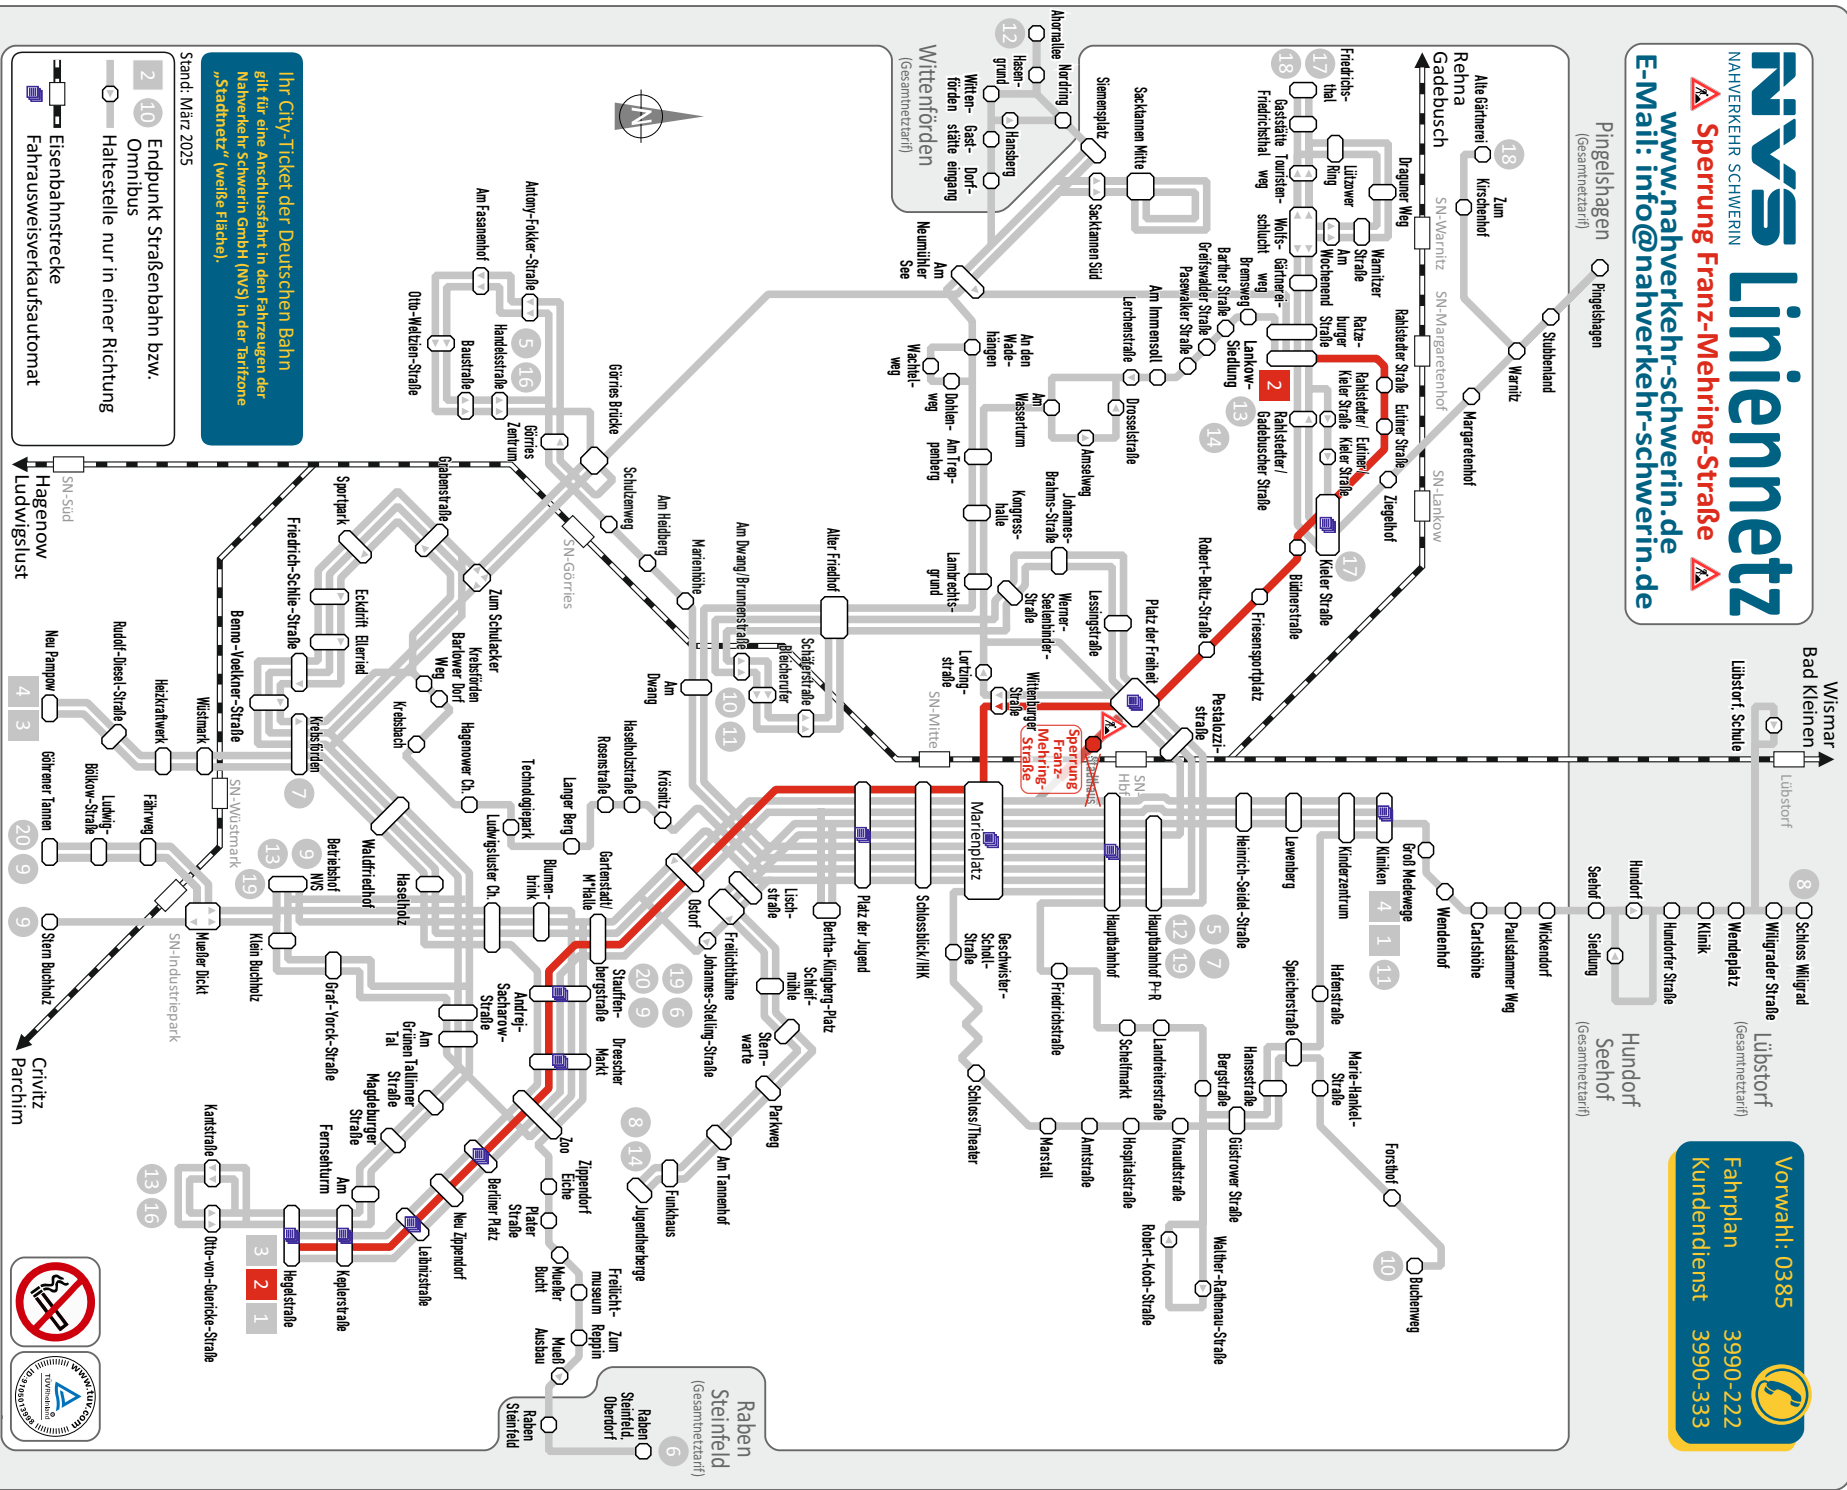

# Hegelstraße - Stauffenbergstraße - Marienplatz - Platz der Freiheit - Lankow-Siedlung

2

**Sonn- und Feiertag**
**Haltestellen**

Hegelstraße A	23.00	23.20
Keplerstraße A	23.01	23.21
Leibnizstraße A	23.02	23.22
Neu Zippendorf A	23.03	23.23
Berliner Platz A	23.04	23.24
Zoo A	23.05	23.25
Dreescher Markt A	23.06	23.26
Stauffenbergstraße A	23.08	23.28
Haselholz A		
Ludwigsluster Chaussee B		
Ludwigsluster Chaussee A		
Haselholz B		
Blumenbrink A		
Gartenstadt/M*Halle A	23.10	23.30
Ostorf A	23.12	23.32
Platz der Jugend A	23.14	23.34
Schlossblick/IHK A	23.15	23.35
Marienplatz G (an)	23.17	23.37
Marienplatz G (ab)	23.17	23.37
Platz der Freiheit H	23.21	23.41
Robert-Beltz-Straße A	23.23	23.43
Friesensportplatz A	23.24	23.44
Büdnerstraße A	23.25	23.45
Kieler Straße A	23.27	23.47
Eutiner Straße A	23.28	23.48
Rahlstedter Straße A	23.29	23.49
Lankow-Siedlung A	23.31	23.51