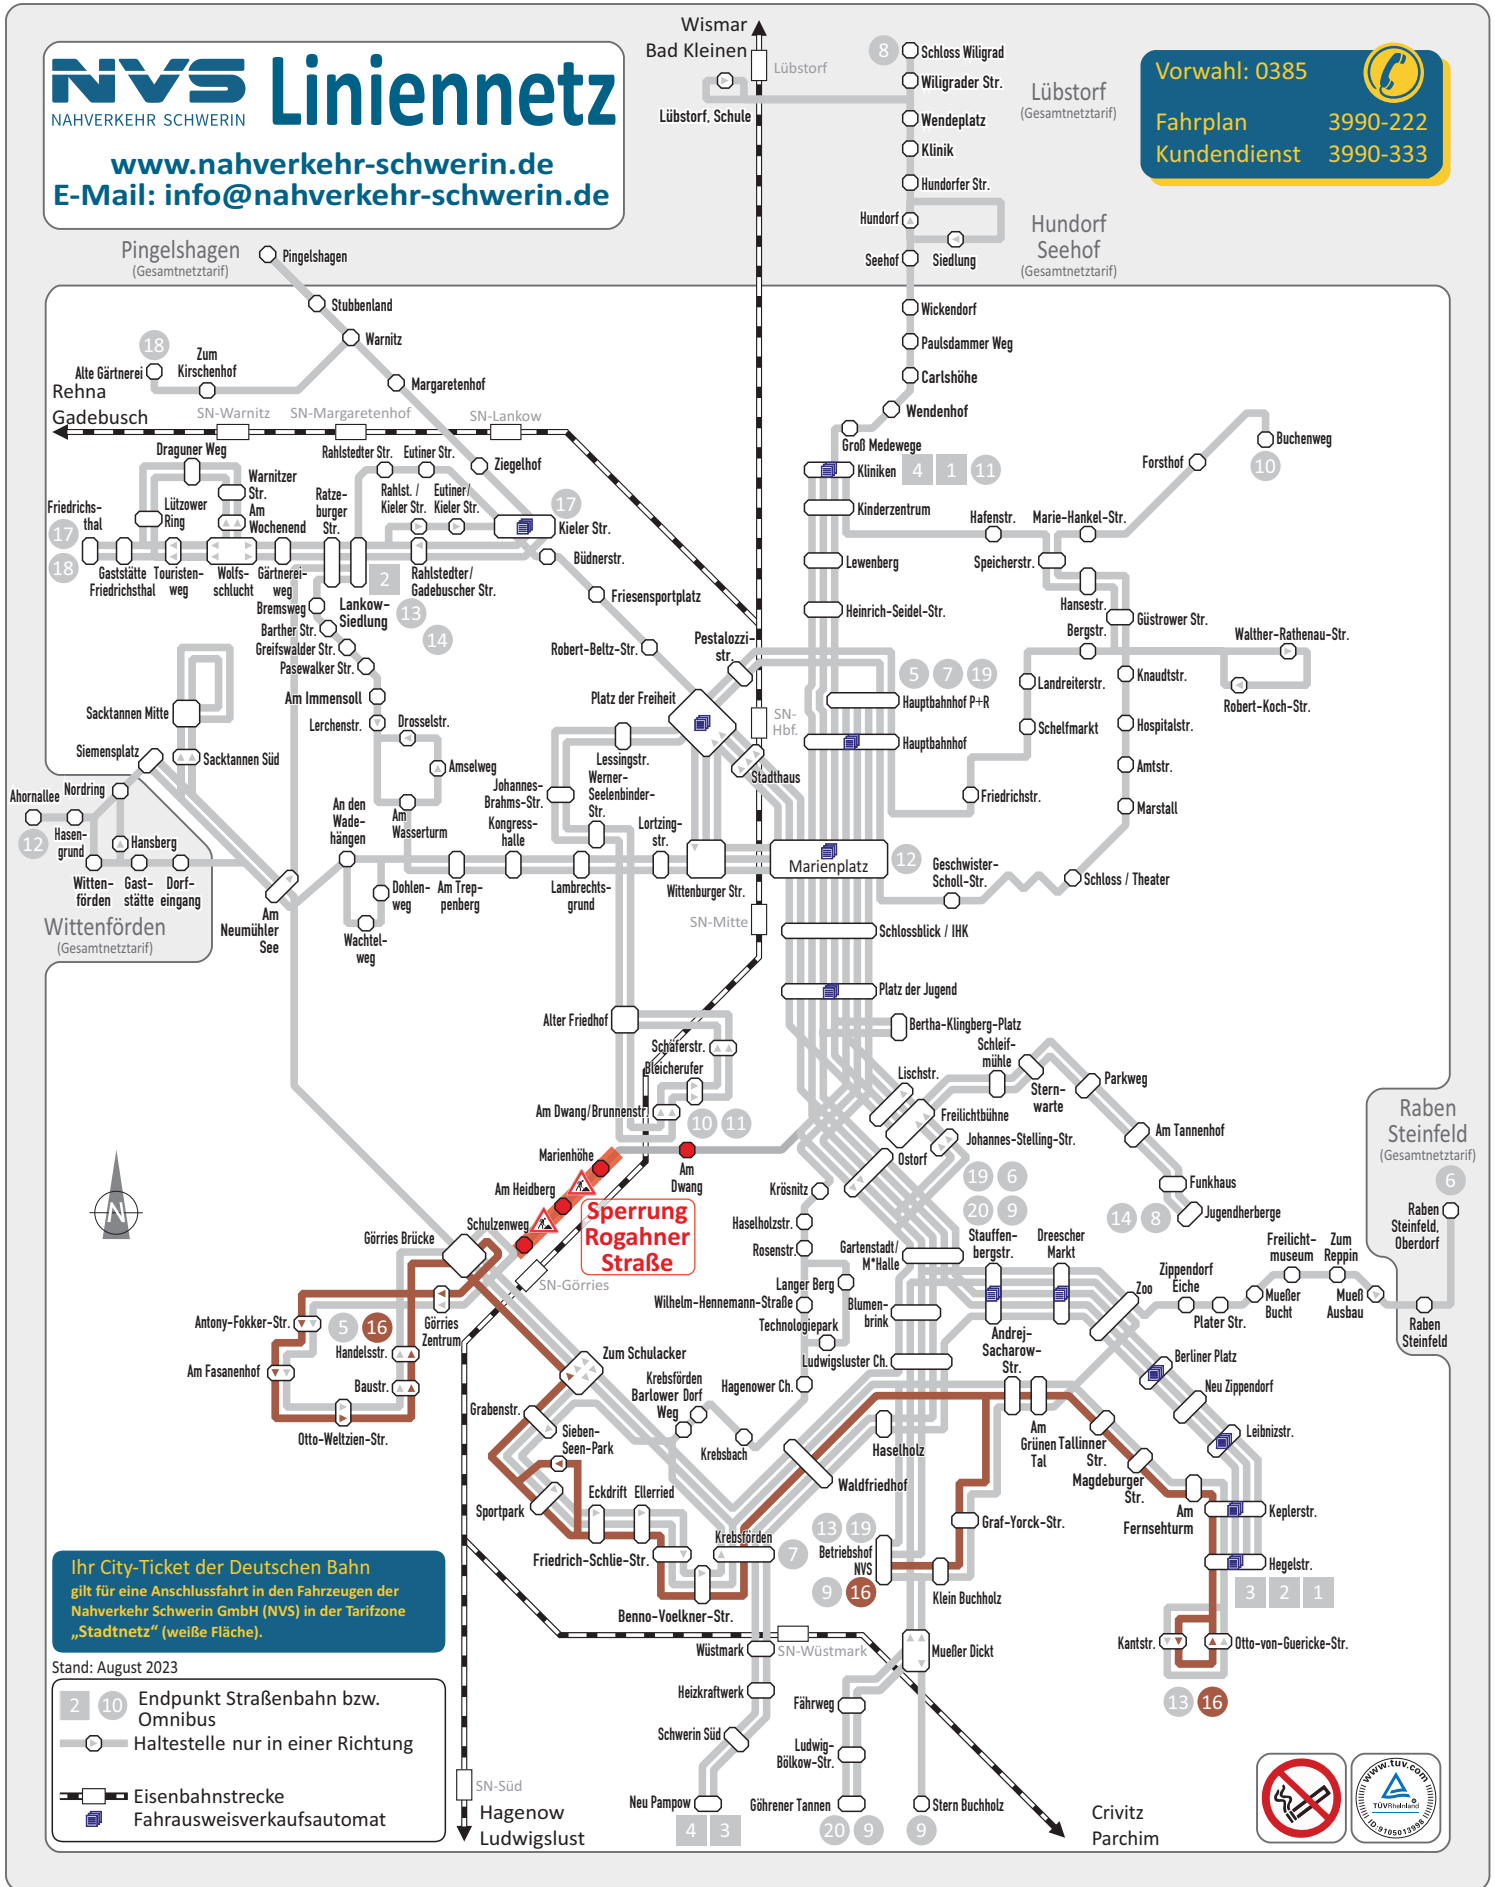

Ihr City-Ticket der Deutschen Bahn gilt für eine Anschlussfahrt in den Fahrzeugen der Nahverkehr Schwerin GmbH (NVS) in der Tarifzone „Stadtnetz“ (weiße Fläche).

Stand: August 2023

- 2 10 Endpunkt Straßenbahn bzw. Omnibus
- Haltestelle nur in einer Richtung
- Eisenbahnstrecke
- Fahrausweisverkaufsautomat

Linie 16