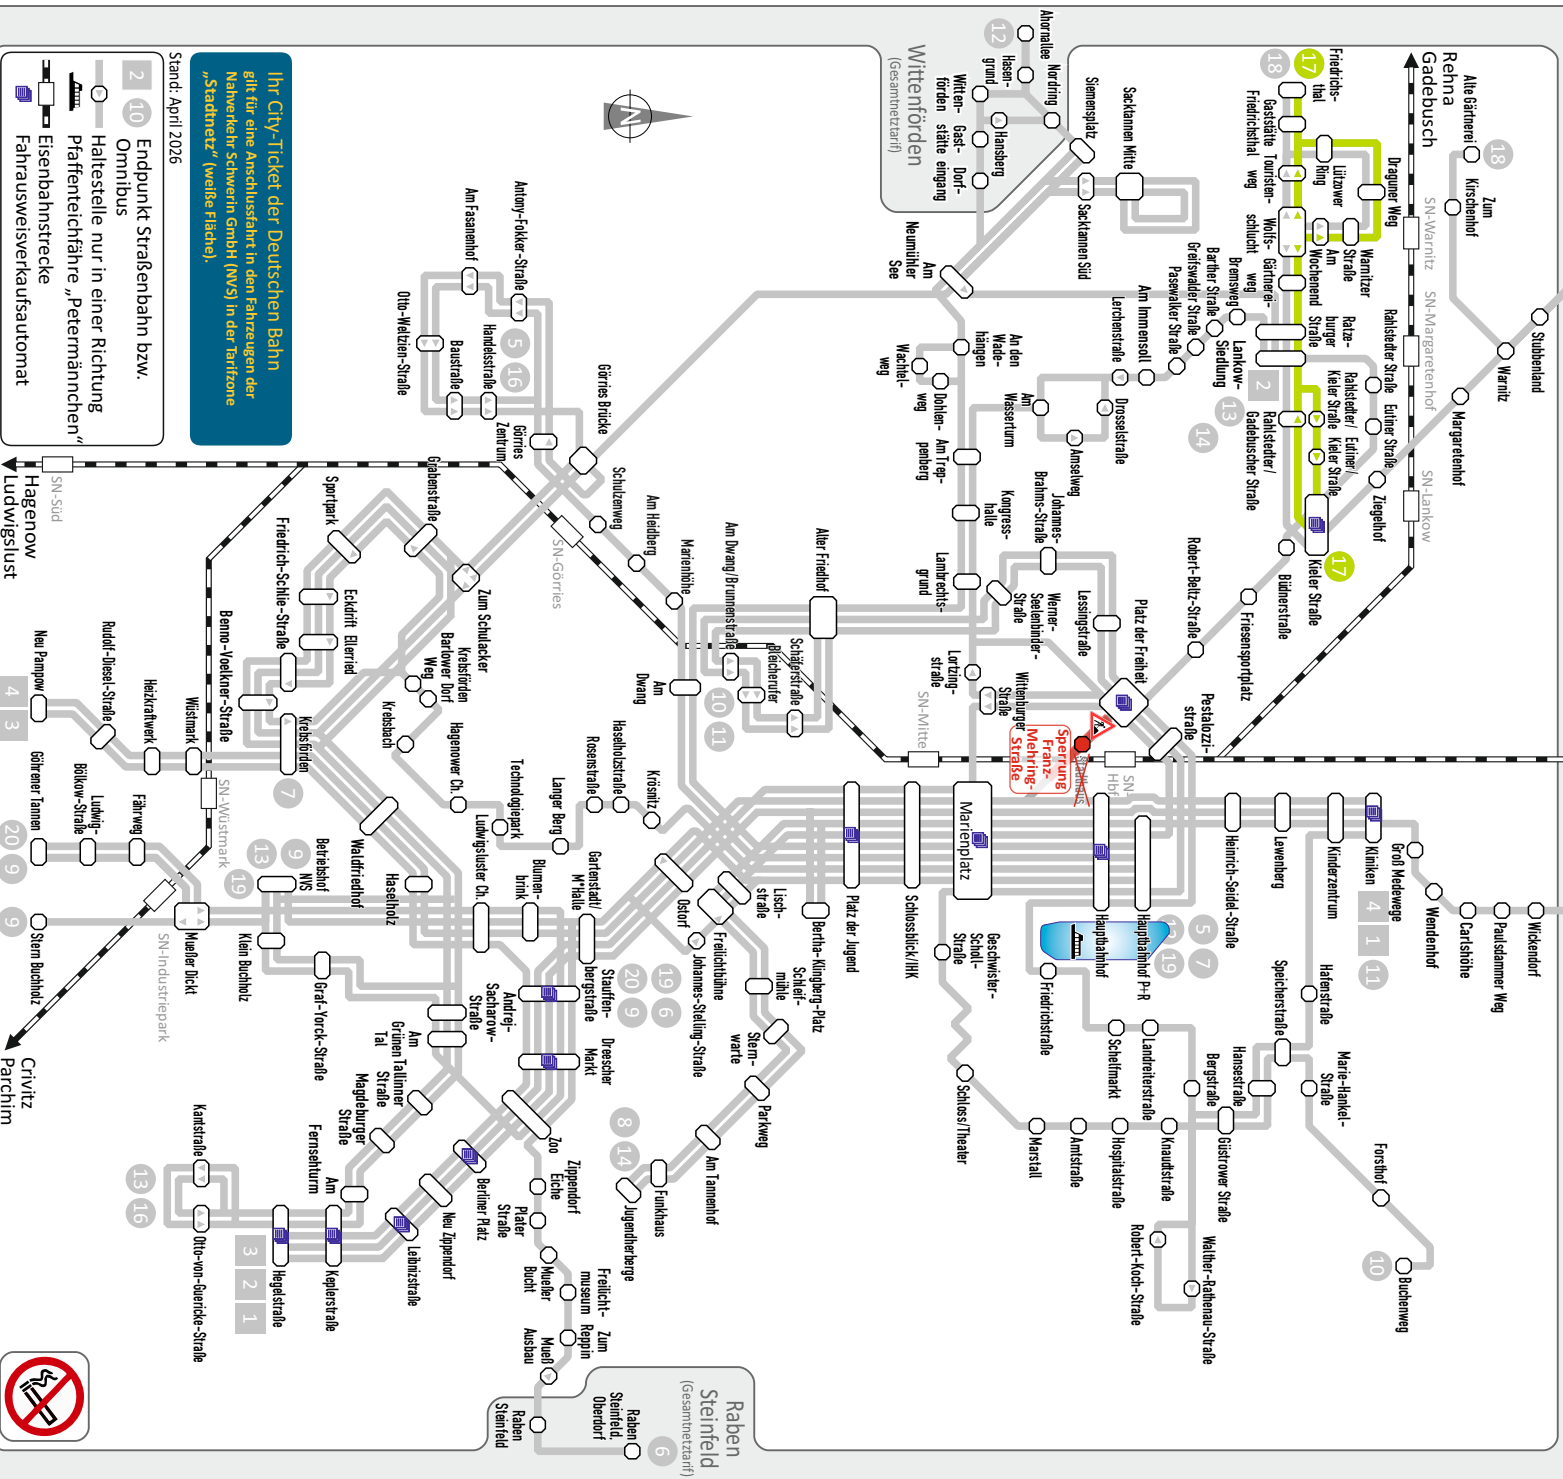

Pingelshagen
(Gesamtnetzart)

Wismar
Bad Kleinen
Libstorf
Libstorf
8 Schloss Wiligrad
Wiligrader Straße
Wendplatz
Klinik
Hunderf Strale
Hunderf
Seehf
Seehof
Hundorf
Seehof
(Gesamtnetzart)

Ihr City-Ticket der Deutschen Bahn
gilt für eine Ausdusfahrt in den Fahrzeugen der
Netzwerke Schwerin GmbH (NVS) in der Tarifzone
„Stadtnetz“ (zweite Filiale).

- 2 Endpunkt Straßenbahn bzw. Omnibus
- 10 Haltestelle nur in einer Richtung Pfaffentichfähre „Petermännchen“
- Eisenbahnstrecke
- Fahrausweisverkaufsautomat

Linie 17