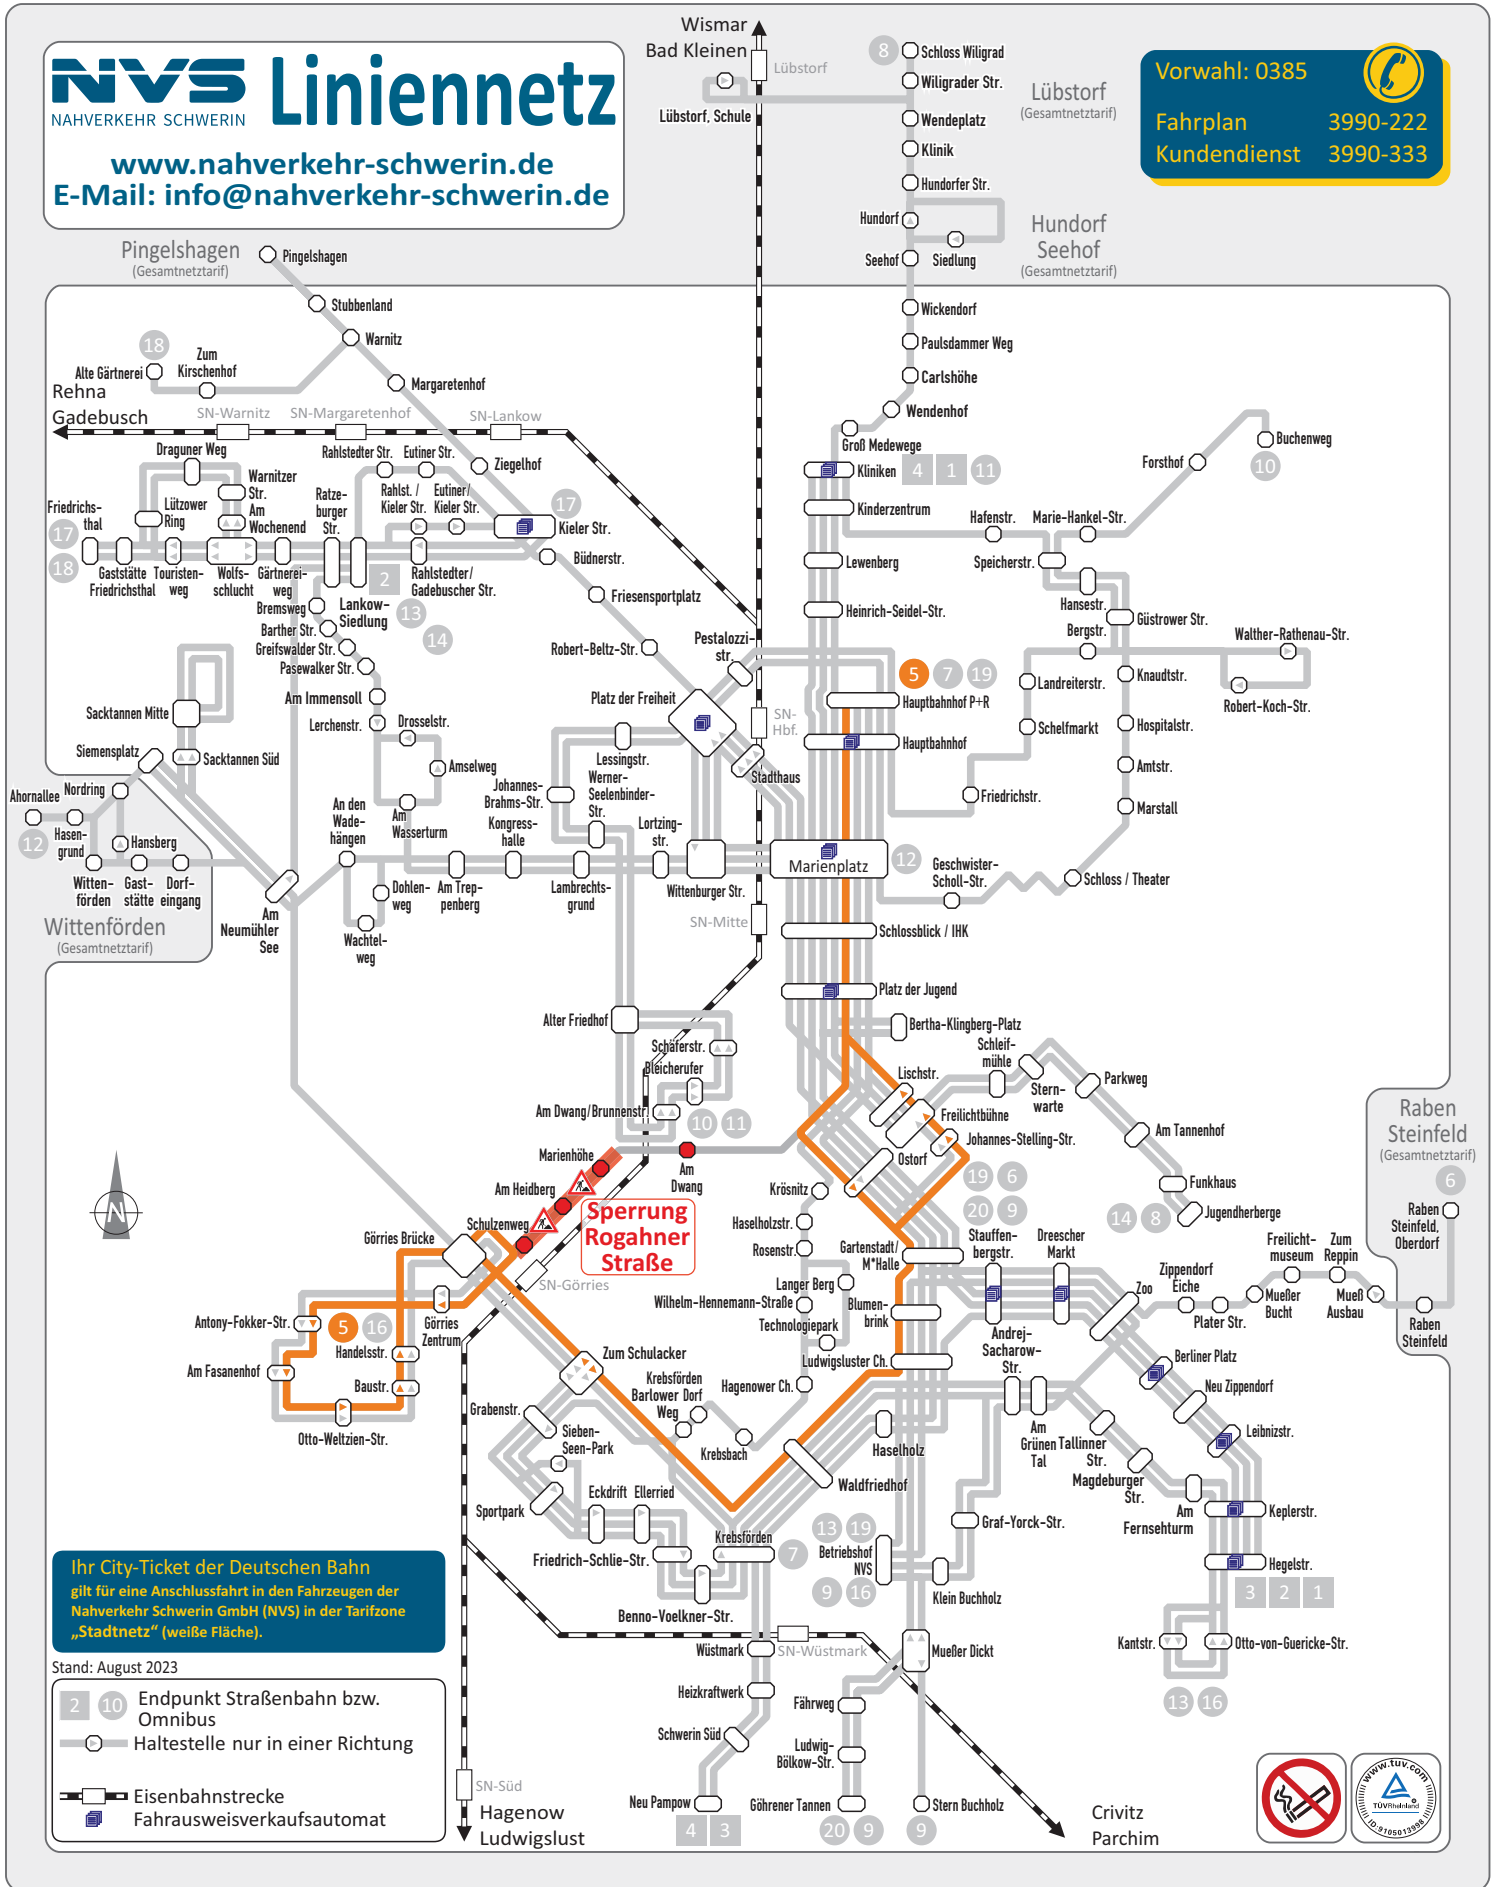

Vorwahl: 0385
Fahrplan 3990-222
Kundendienst 3990-333

Ihr City-Ticket der Deutschen Bahn gilt für eine Anschlussfahrt in den Fahrzeugen der Nahverkehr Schwerin GmbH (NVS) in der Tarifzone „Stadtnetz“ (weiße Fläche).

Stand: August 2023

2 10 Endpunkt Straßenbahn bzw. Omnibus
 Haltestelle nur in einer Richtung
Eisenbahnstrecke
Fahrausweisverkaufsautomat