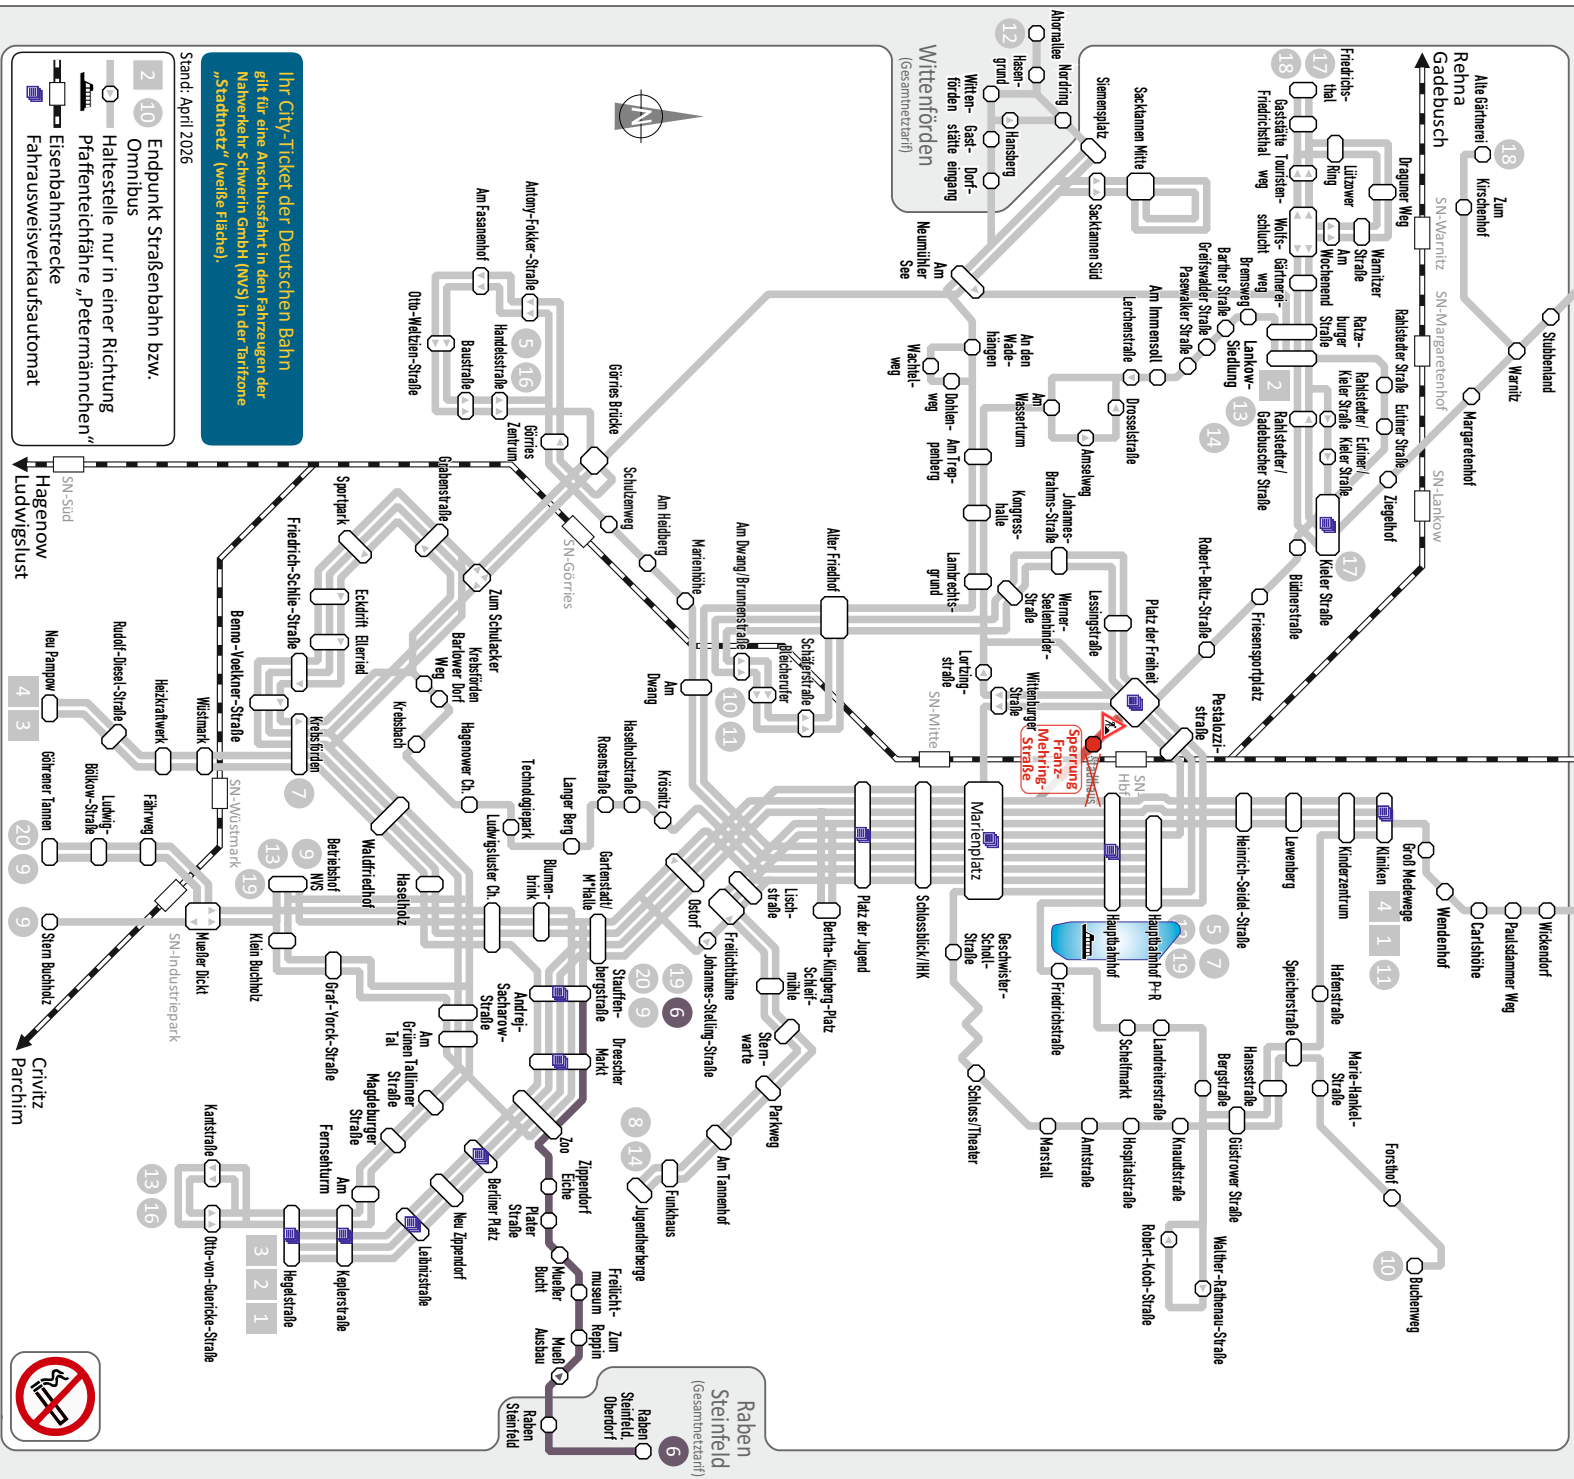

Ⓞ = fährt ab Stauffenbergstraße weiter als Linie
20 nach Göhrener Tannen

6

Stauffenbergstraße - Freilichtmuseum - Raben Steinfeld, Oberdorf

**6****Samstag**

Haltestellen

Stauffenbergstraße C	8.35	12.26	14.26	16.26	19.26	21.03
Dreescher Markt C	8.36	12.27	14.27	16.27	19.27	21.04
Zoo C	8.37	12.28	14.28	16.28	19.28	21.05
Zippendorf Eiche B	8.39	12.30	14.30	16.30	19.30	21.07
Plater Straße B	8.40	12.31	14.31	16.31	19.31	21.08
Mueßer Bucht B	8.42	12.33	14.33	16.33	19.33	21.10
Freilichtmuseum B	8.43	12.34	14.34	16.34	19.34	21.11
Zum Reppin B	8.44	12.35	14.35	16.35	19.35	21.12
Raben Steinfeld B	8.46	12.37	14.37	16.37	19.37	21.14
Raben Steinfeld, Oberdorf A	8.48	12.39	14.39	16.39	19.39	21.16

Ⓞ = fährt ab Stauffenbergstraße weiter als Linie
20 nach Göhrener Tannen

Ⓜ = fährt ab Stauffenbergstraße weiter als Linie
19 nach Hauptbahnhof P+R

6

Stauffenbergstraße - Freilichtmuseum - Raben Steinfeld, Oberdorf

6

Raben Steinfeld, Oberdorf - Freilichtmuseum - Stauffenbergstraße

6

Sonn- und Feiertag

Haltestellen	Ⓜ		Ⓞ			
Raben Steinfeld, Oberdorf A	8.51	12.39	14.39	16.39	19.39	21.16
Raben Steinfeld A	8.52	12.40	14.40	16.40	19.40	21.17
Mueß Ausbau A	8.53	12.41	14.41	16.41	19.41	21.18
Zum Reppin A	8.54	12.42	14.42	16.42	19.42	21.19
Freilichtmuseum A	8.55	12.43	14.43	16.43	19.43	21.20
Mueßer Bucht A	8.56	12.44	14.44	16.44	19.44	21.21
Plater Straße A	8.57	12.46	14.46	16.46	19.46	21.22
Zippendorf Eiche A	8.58	12.47	14.47	16.47	19.47	21.23
Zoo D	9.00	12.49	14.49	16.49	19.49	21.25
Dreescher Markt D	9.01	12.51	14.51	16.51	19.51	21.26
Stauffenbergstraße D	9.02	12.52	14.52	16.52	19.52	21.27

Ⓞ = fährt ab Stauffenbergstraße weiter als Linie
20 nach Göhrener Tannen

Ⓜ = fährt ab Stauffenbergstraße weiter als Linie
19 nach Hauptbahnhof P+R

Pingelshagen
(Gesamtnetzrifi)

Wismar
Bad Kleinen
Libstorf
Libstorf
8 Schloss Wiligrad
Wilgrader Straße
Wendplatz
Klinik
Hunderf Strale
Hunderf
Seehf
Seehof
Hundorf
Seehof
(Gesamtnetzrifi)