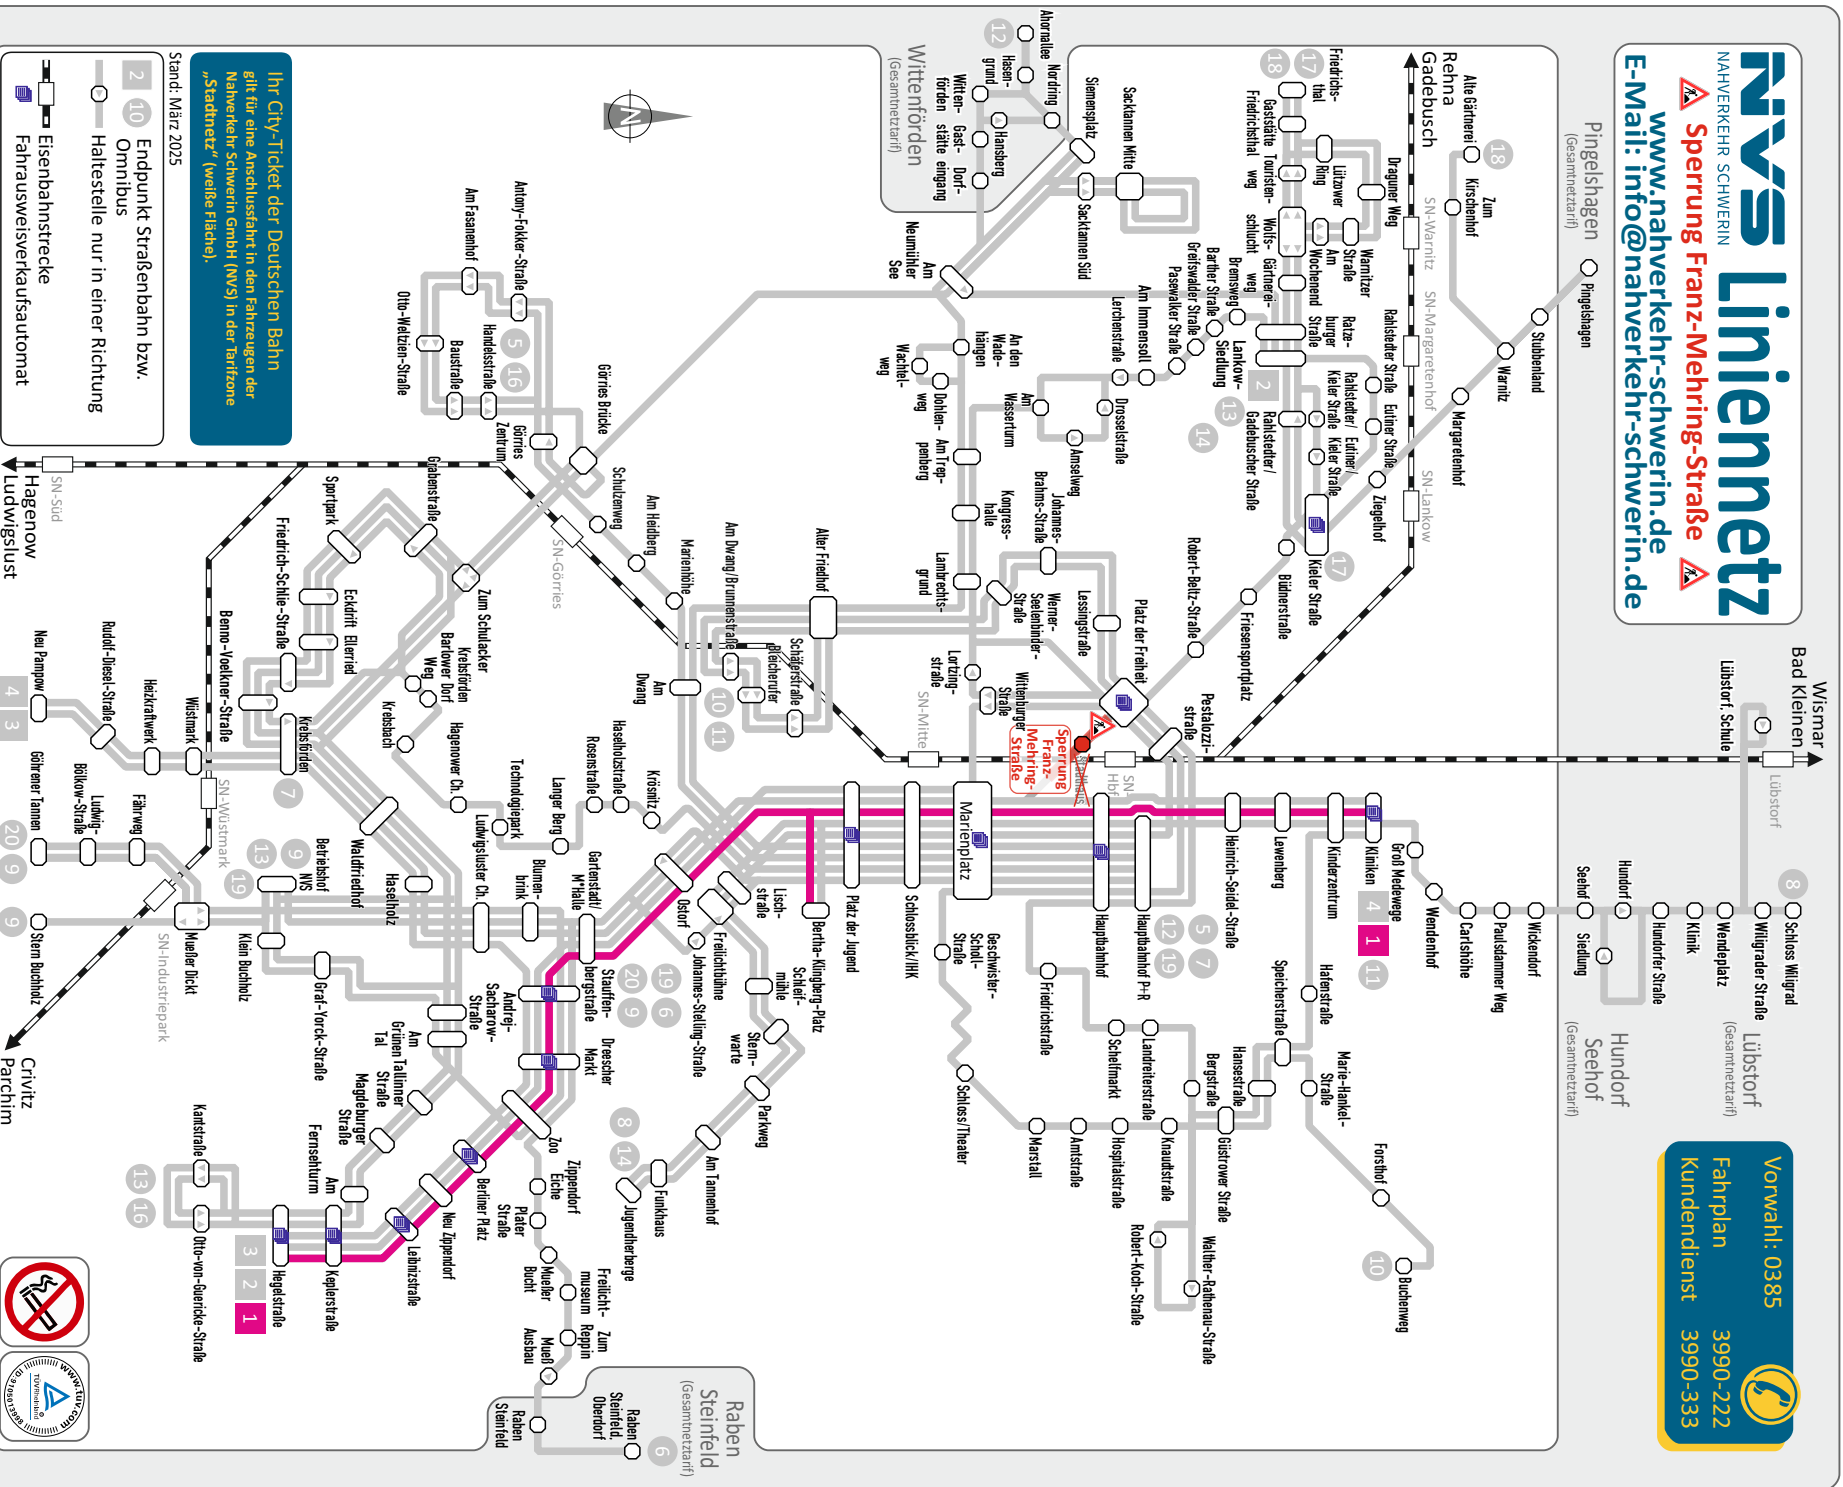

Ihr City-Ticket der Deutschen Bahn
gilt für eine Ausdrucksfahrt in den Fahrzeugen der
Netze der Schwerin GmbH (NVS) in der Tarifzone
„Stadtnetz“ (weilte Fläche).

1. Stand: März 2025
2. 2 Endpunkt Straßenbahn bzw. Omnibus
   - 10 Haltestelle nur in einer Richtung
   - Eisenbahnstrecke
   - Fahrausweisverkaufsautomat

Linie 1