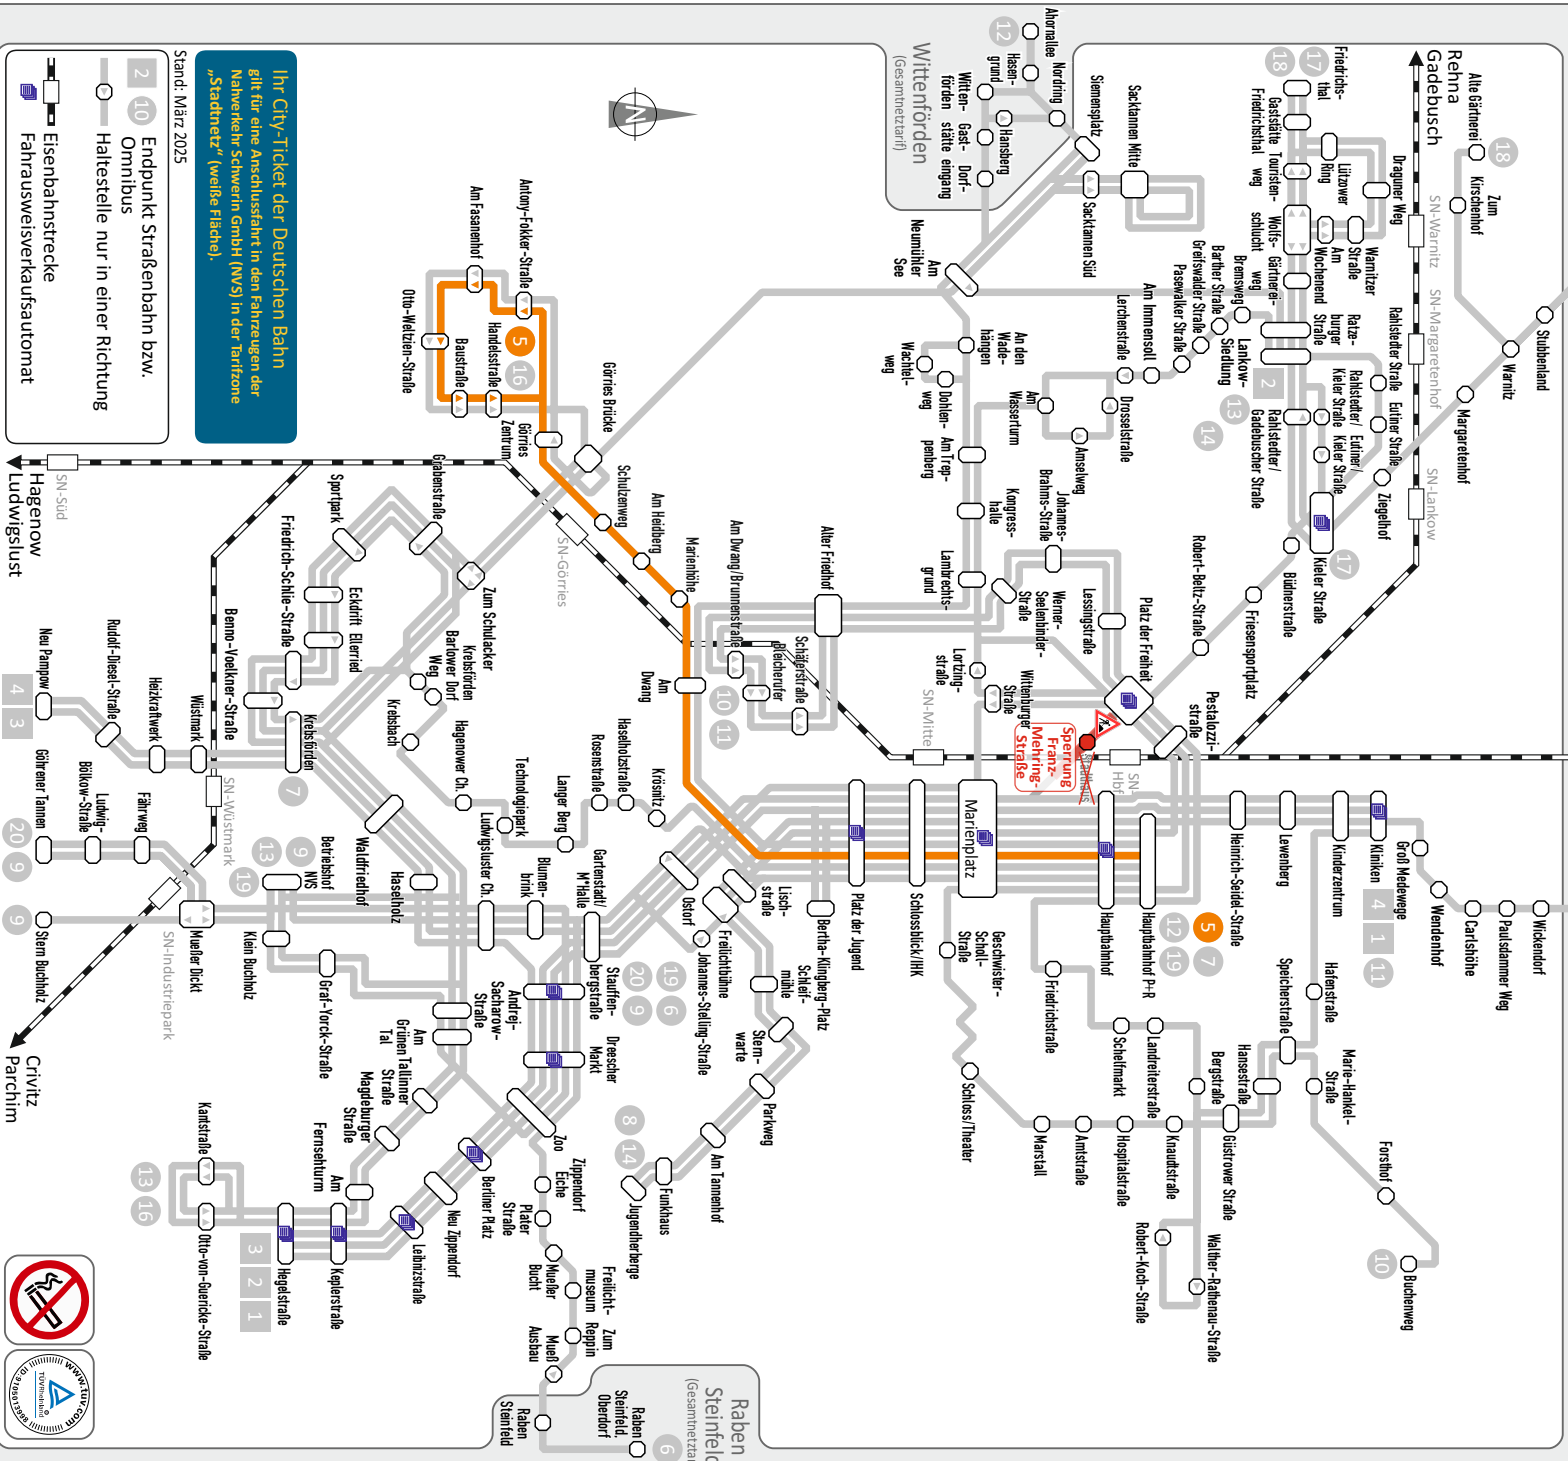

Pingelshagen
(Gesamtnetzart)

Wismar
Bad Kleinen

Libstorf, Seubitz
Libstorf

8 Schloss Wiligrad
Wiligrader Straße
Wendplatz
Klinik
Hundertstraße
Hundorf
Seehof
Seehof
(Gesamtnetzart)

Wickendorf
Paulsammer Weg
Carlshöhe
Wendenhof
Klinken
Klosterzentrum
Halferstraße
Marie-Hankel-
Straße
Forsthof
Buchenweg
10

11
12
13
14
15
16
17
18
19
20

11
12
13
14
15
16
17
18
19
20

12 Hasenberg
13 Wittenförden
14 Wittenförden
15 Wittenförden
16 Wittenförden
17 Wittenförden
18 Wittenförden
19 Wittenförden
20 Wittenförden

Wittenförden
(Gesamtnetzart)

Ihr City-Ticket der Deutschen Bahn
gilt für eine Ausdusfahrt in den Fahrzeugen der
Netzwerke Schwerin GmbH (NVS) in der Tarifzone
„Stadtnetz“ (weitere Fikale).

- 2 Endpunkt Straßenbahn bzw. Omnibus
- 10 Haltestelle nur in einer Richtung
- Eisenbahnstrecke
- Fahrausweisverkaufsaufomat

Stand: März 2025

Hagenow
Ludwigslust

3
4
5
6
7
8
9
10
11
12
13
14
15
16
17
18
19
20

3
4
5
6
7
8
9
10
11
12
13
14
15
16
17
18
19
20

3
4
5
6
7
8
9
10
11
12
13
14
15
16
17
18
19
20

3
4
5
6
7
8
9
10
11
12
13
14
15
16
17
18
19
20

3
4
5
6
7
8
9
10
11
12
13
14
15
16
17
18
19
20

Linie 5