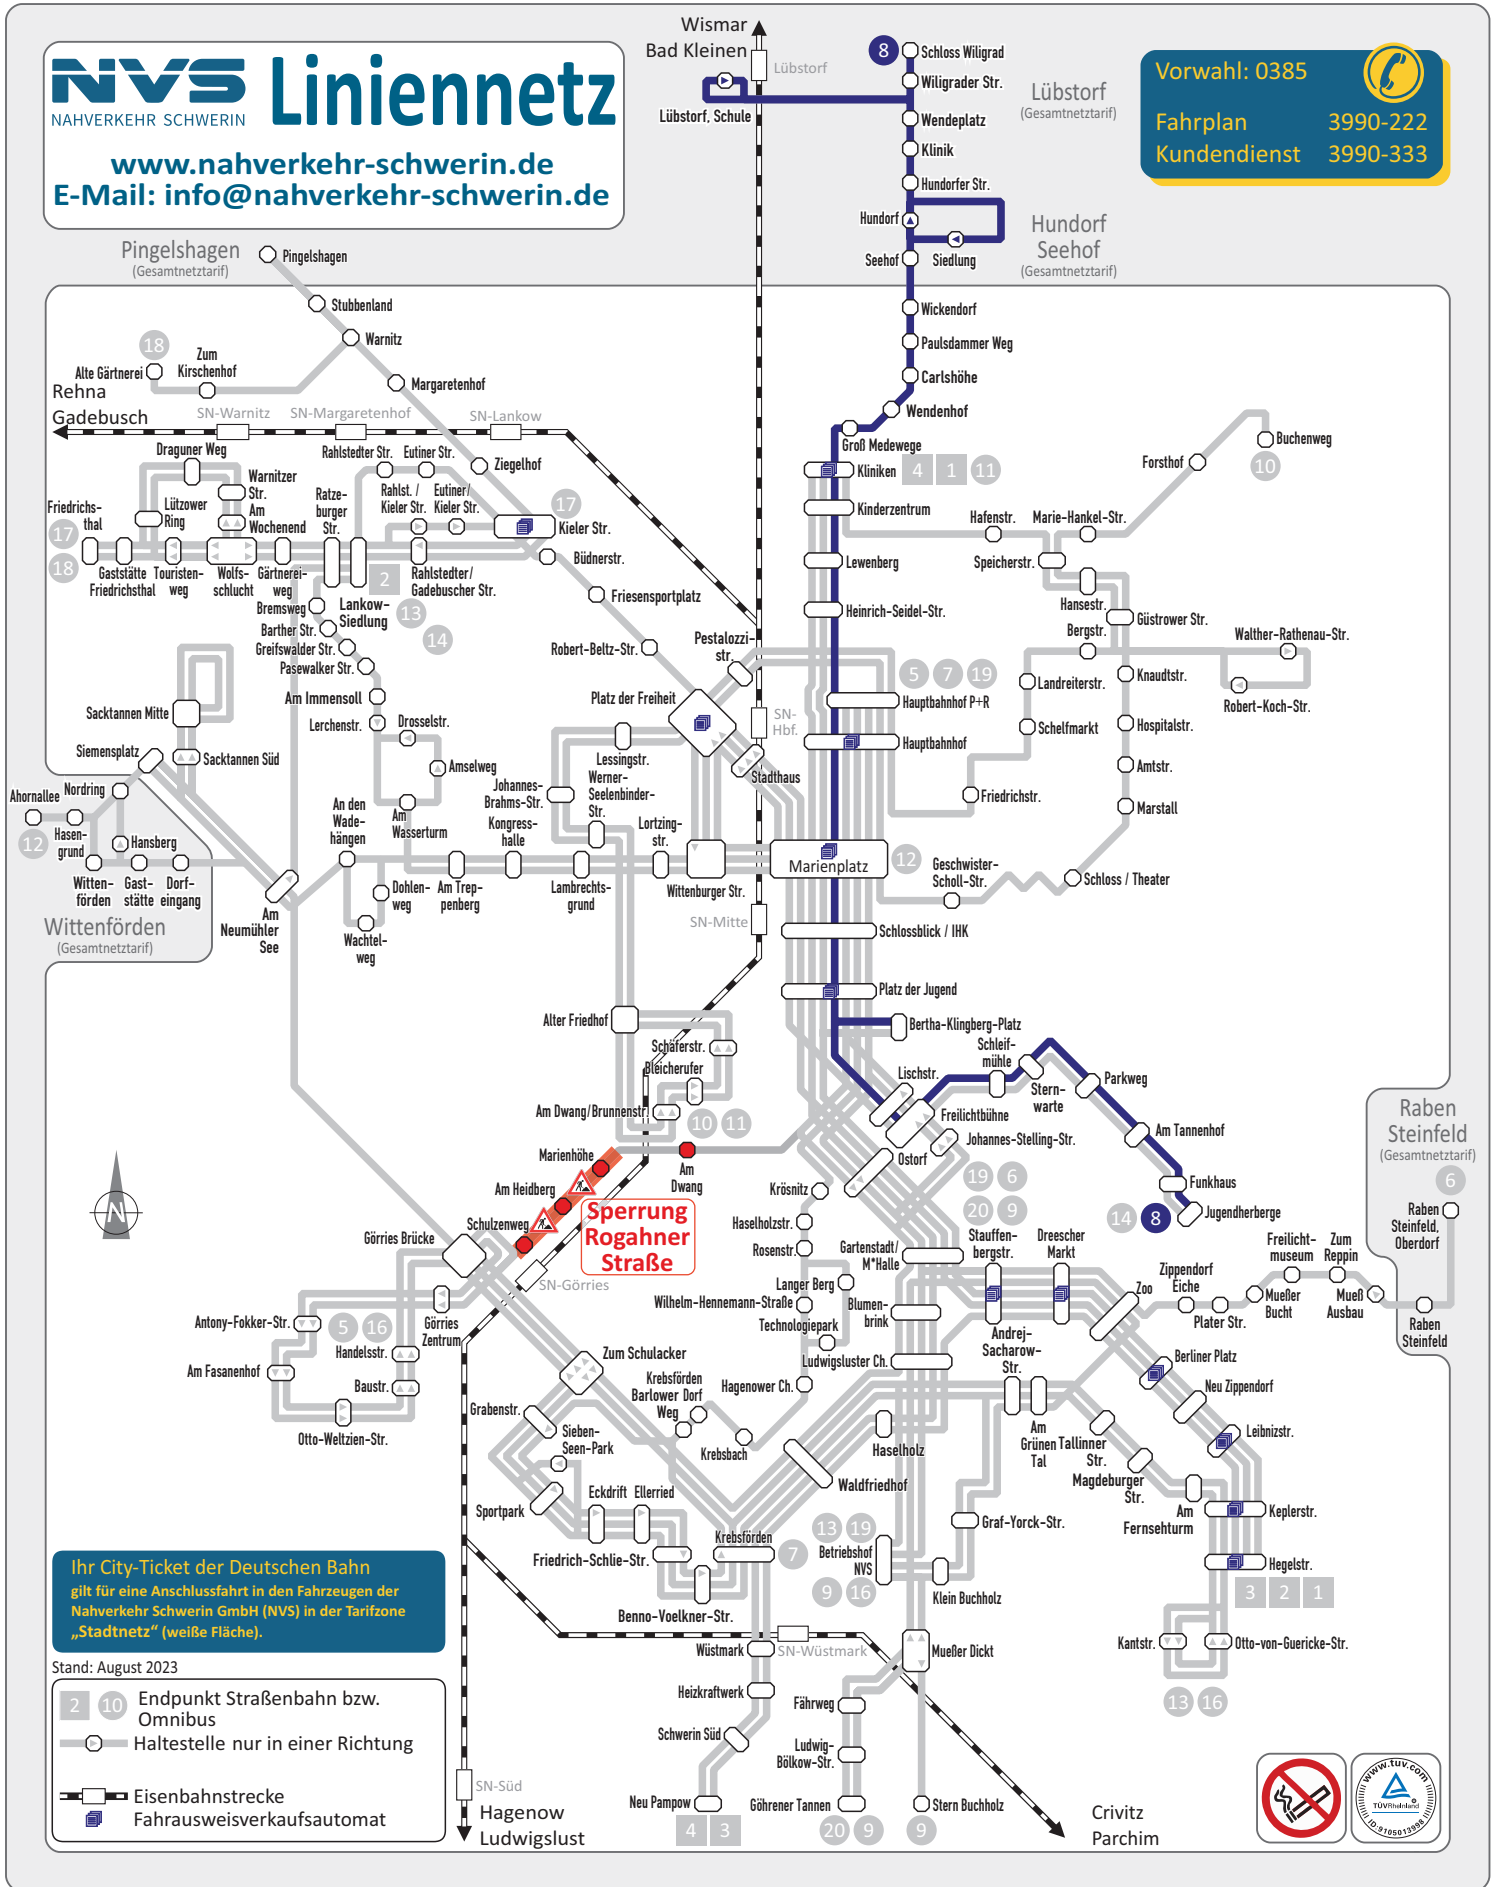

Vorwahl: 0385
Fahrplan 3990-222
Kundendienst 3990-333

Sperrung Rogahner Straße

Ihr City-Ticket der Deutschen Bahn gilt für eine Anschlussfahrt in den Fahrzeugen der Nahverkehr Schwerin GmbH (NVS) in der Tarifzone „Stadtnetz“ (weiße Fläche).

Stand: August 2023

- 2 10 Endpunkt Straßenbahn bzw. Omnibus
- Haltestelle nur in einer Richtung
- Eisenbahnstrecke
- Fahrausweisverkaufsautomat