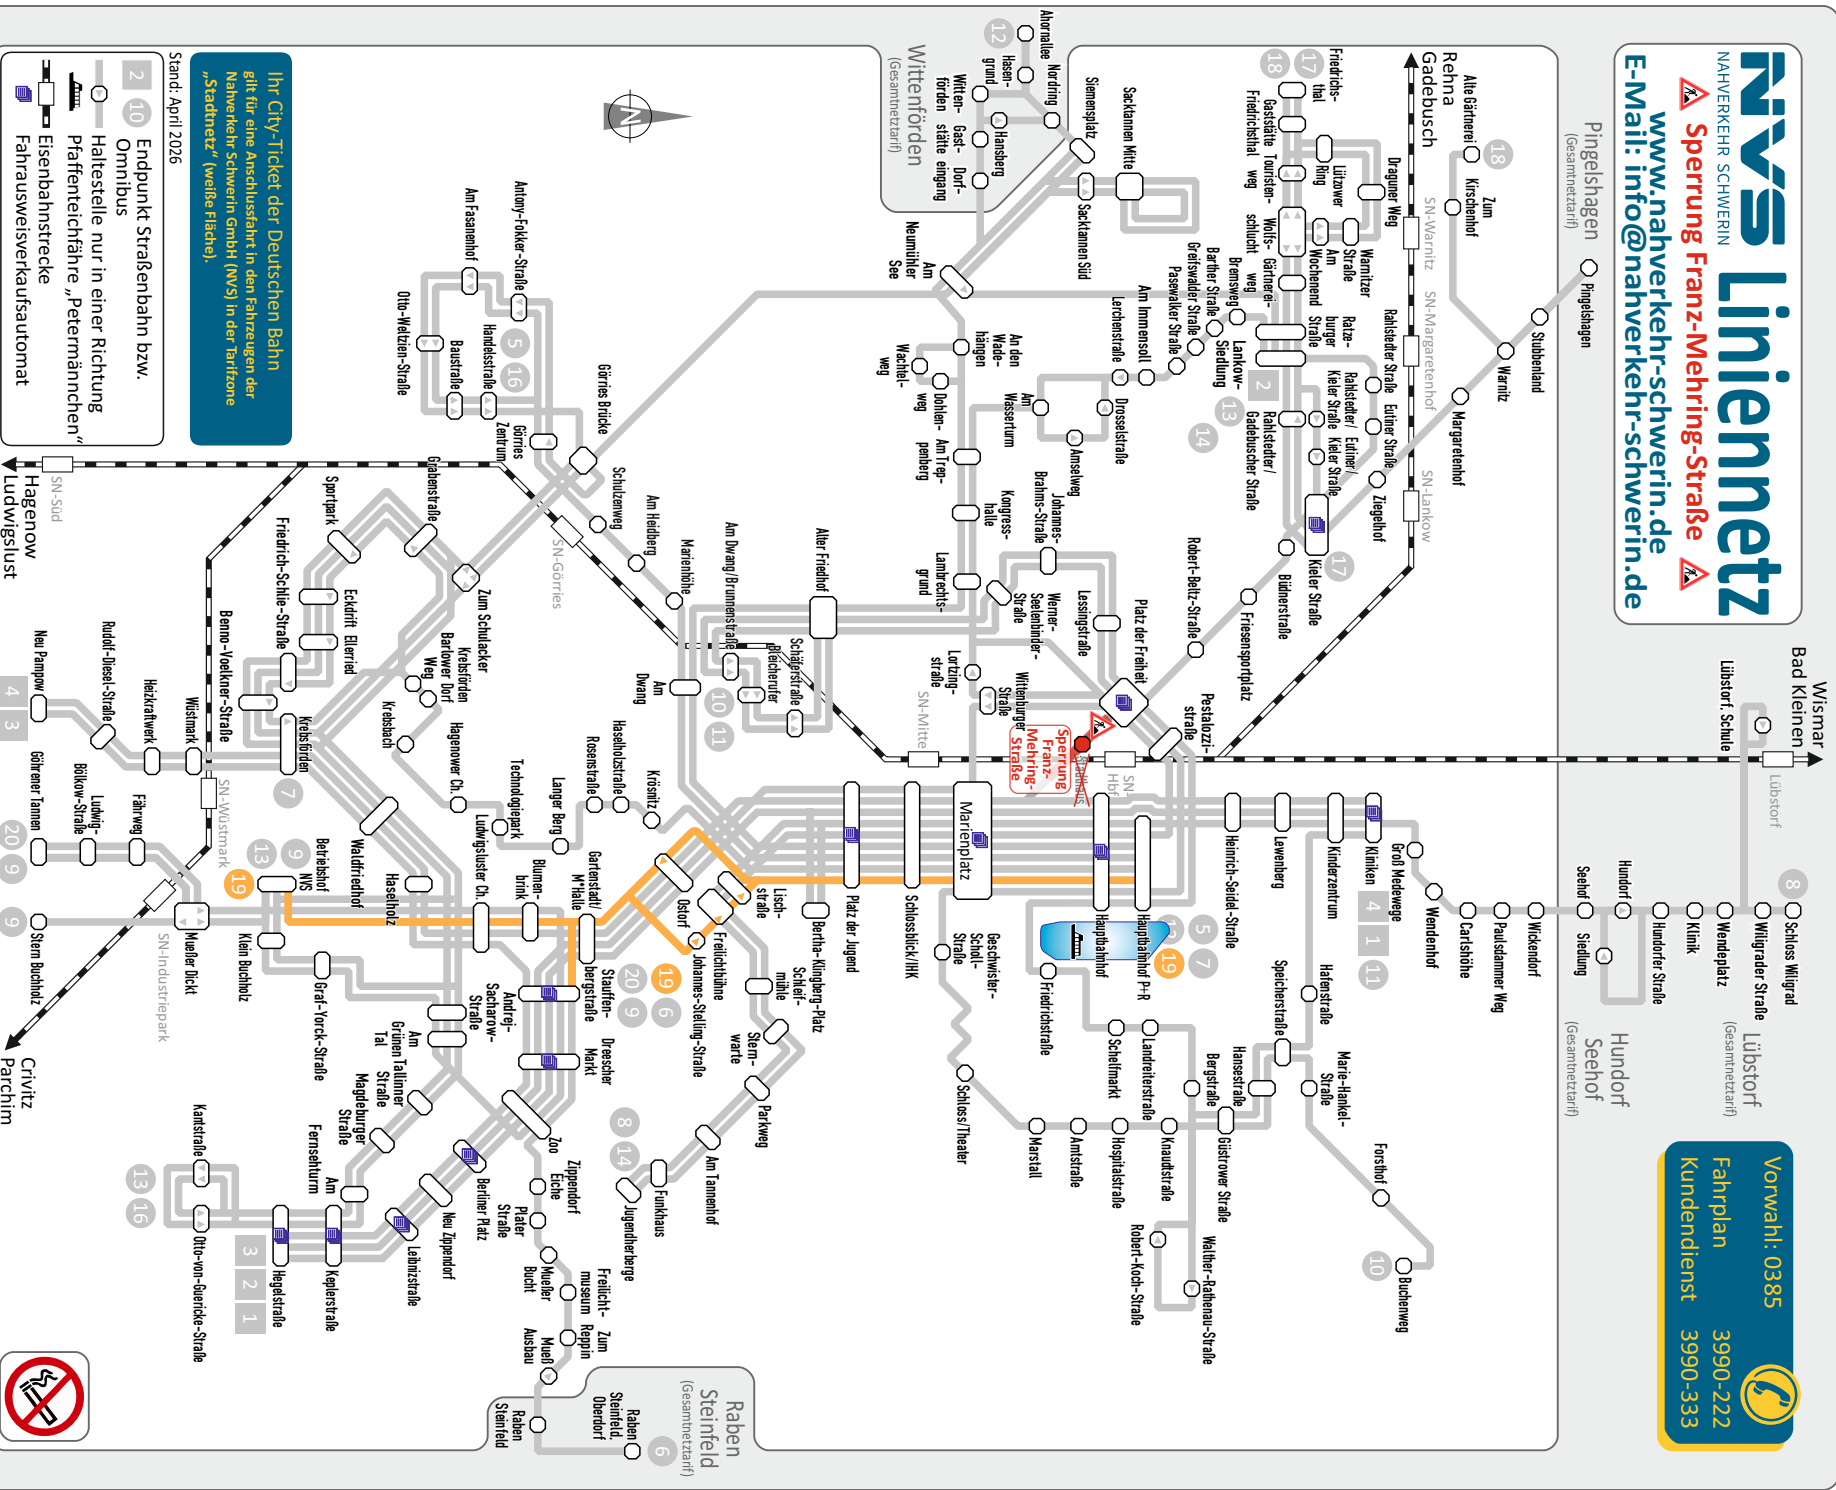

Ⓛ = fährt ab Lischstraße weiter als Linie 14 nach
Lankow-Siedlung

Ⓟ = fährt ab Lischstraße weiter als Linie 8 zum
Paulsdammer Weg

Ⓢ = fährt ab Lischstraße weiter als Linie 8 nach
Lübstorf, Wendeplatz

19

Betriebshof NVS - Marienplatz - Hauptbahnhof P+R

Ⓚ = fährt bis Marienplatz als Linie 1

19

Betriebshof NVS - Marienplatz - Hauptbahnhof P+R

19

	Sonn- und Feiertag							
Haltestellen	Ⓞ		Ⓞ		Ⓞ			Ⓞ
Betriebshof NVS C	4.59	5.05	7.54		13.16			
Ludwigsluster Chaussee C	5.01	5.07	7.56		13.18			
Blumenbrink C	5.02	5.08	7.57		13.19			
Staufenbergstraße D				9.36		14.55	17.18	20.06
Gartenstadt/M*Halle C	5.03	5.09	7.58	9.38	13.20	14.57	17.20	20.08
Johannes-Stelling-Straße A	5.05	5.11	8.00	9.40	13.22	14.59	17.22	20.10
Freilichtbühne C	5.06	5.12	8.01	9.41	13.23	15.00	17.23	20.11
Lischstraße A	5.07	5.13	8.02	9.43	13.24	15.01	17.24	20.12
Platz der Jugend A (an)	5.08	5.14	8.03	9.44	13.25	15.02	17.25	20.13
Platz der Jugend A (ab)	5.08	5.14	8.03	9.44	13.25	15.02	17.25	20.14
Schlossblick/IHK A	5.09	5.15	8.04	9.45	13.26	15.03	17.26	20.15
Marienplatz A	5.11	5.17	8.06	9.48	13.28	15.05	17.28	20.17
Hauptbahnhof A	5.13	5.19			13.30	15.07	17.30	20.18
Hauptbahnhof P+R A		5.20	8.09	9.52	13.31	15.08	17.31	20.19

Ⓞ = fährt ab Platz der Jugend weiter als Linie 1
nach Kliniken

Ⓞ = fährt ab Lischstraße weiter als Linie 8 nach
Lübstorf, Wendeplatz

Linie 19