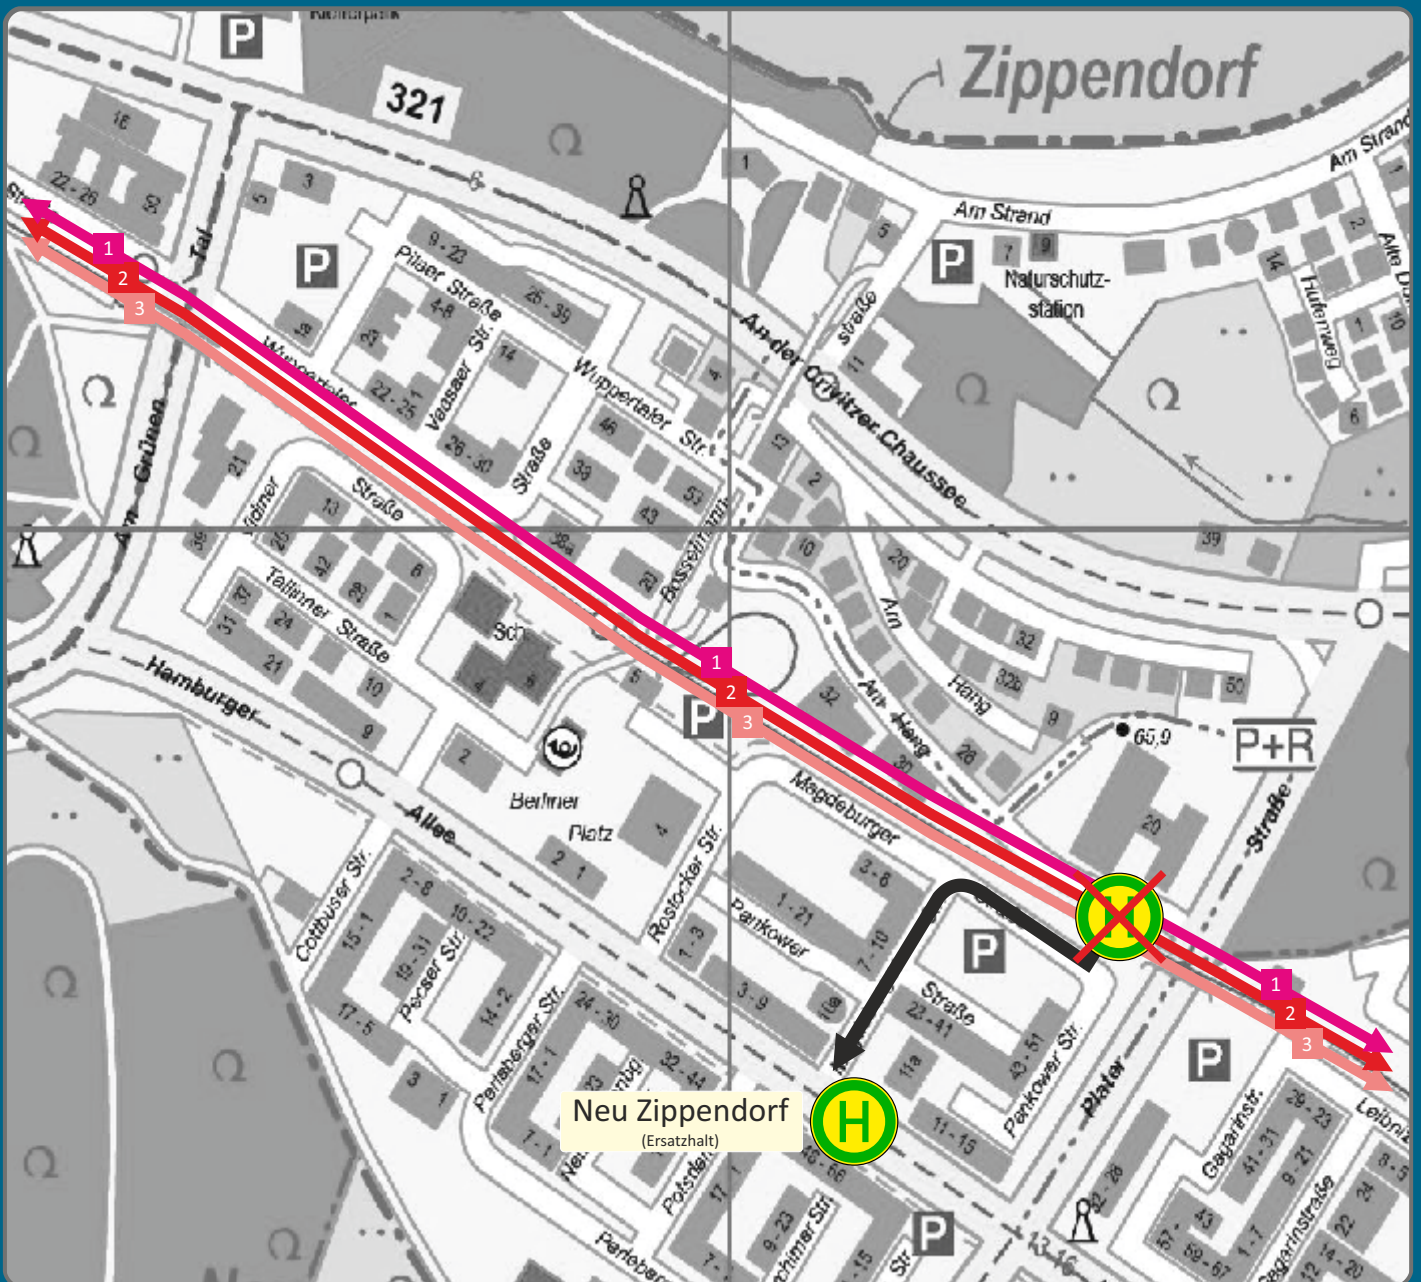

# Die Ersatzhaltestelle für die Haltestelle Neu Zippendorf befindet sich in der Hamburger Allee. (Bushaltestelle „Magdeburger Straße“)

1

2

3