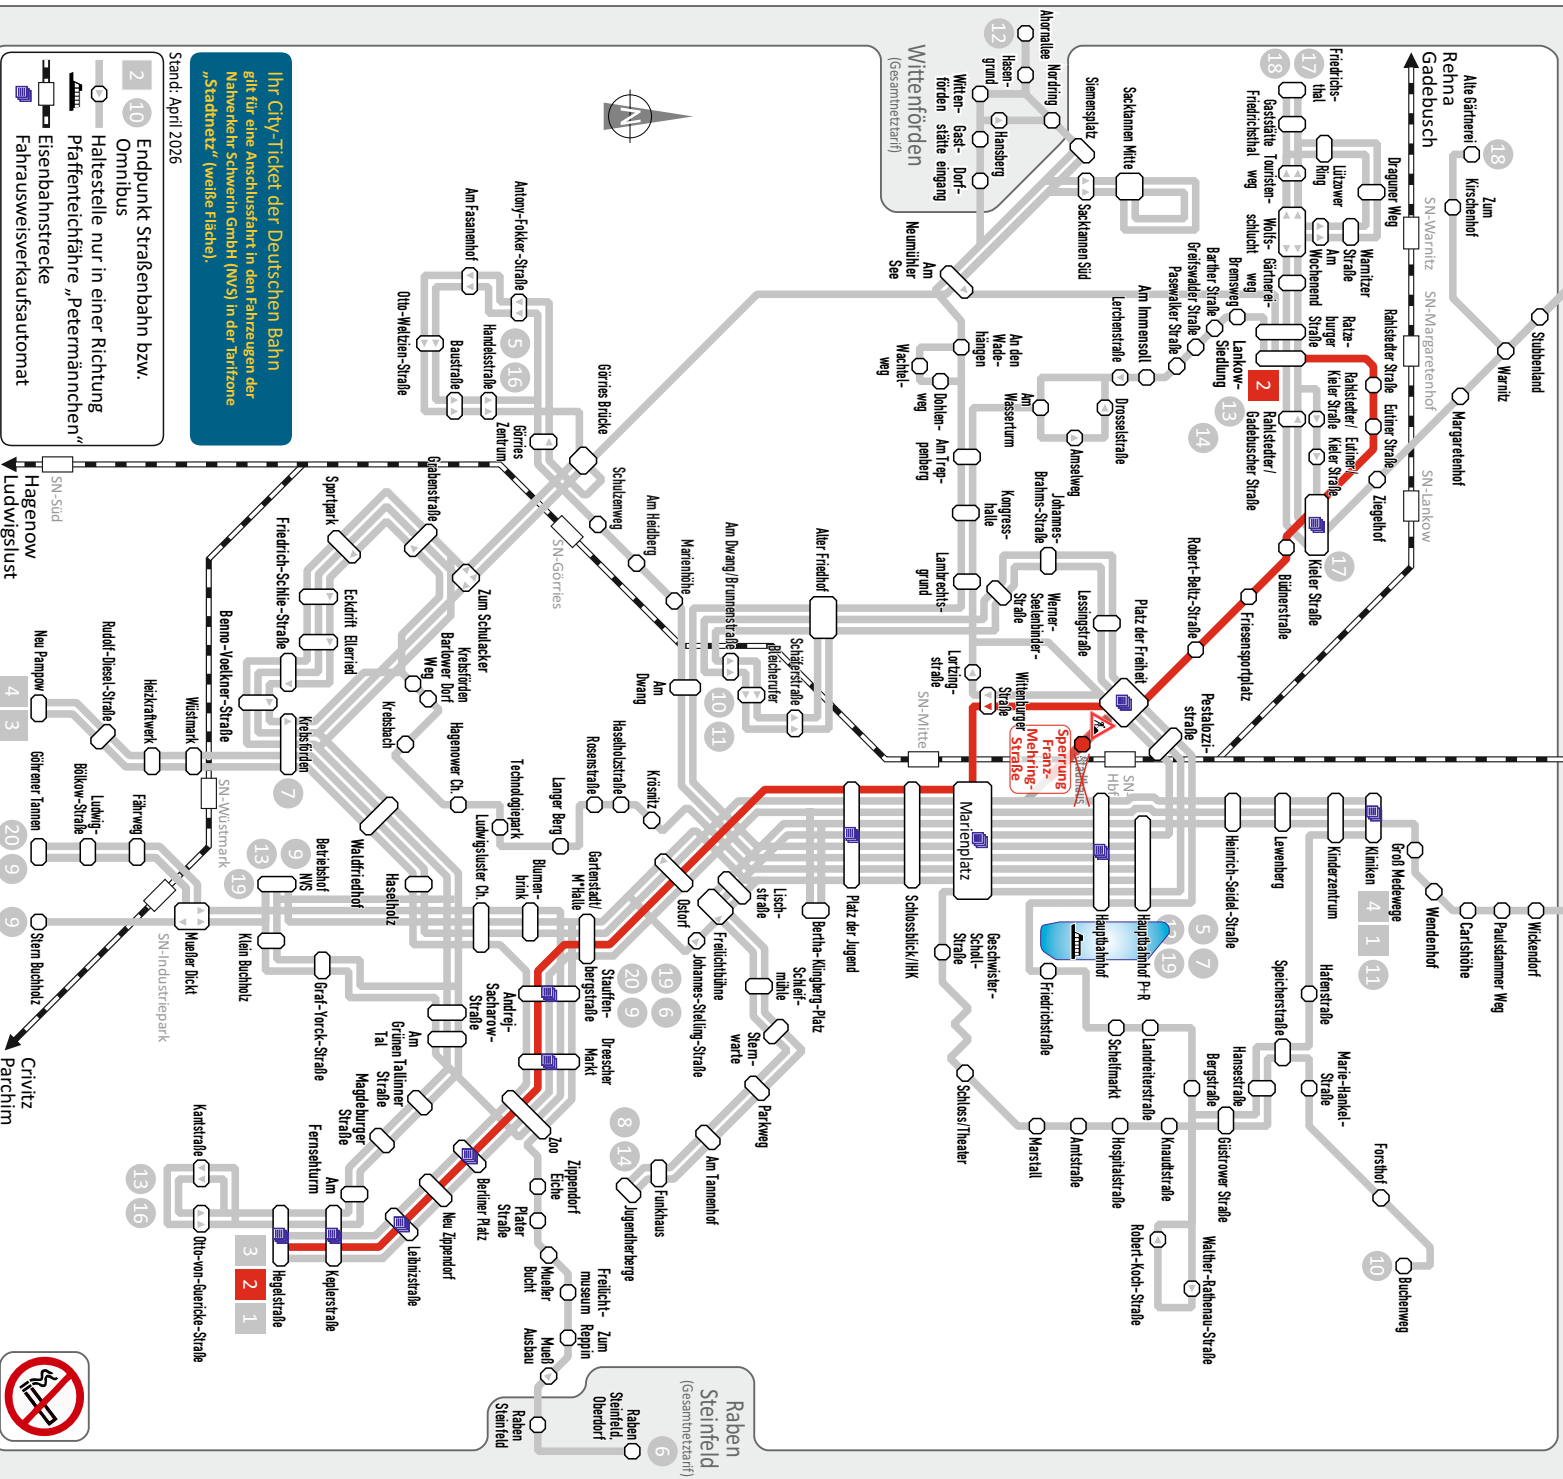

Pingelshagen
(Gesamtnetzrifi)

Wismar
Bad Kleinen
Libstorf
Libstorf, Seubitz

8 Schloss Wiligrad
Wiligrader Straße
Wendplatz
Klinik
Hunderf Sträbe
Hunderf
Seehf
Seehof
Libstorf
(Gesamtnetzrifi)

Hundorf
Seehof
(Gesamtnetzrifi)

Ihr City-Ticket der Deutschen Bahn
gilt für eine Ausdusfahrt in den Fahrzeugen der
Netzwerke Schwerin GmbH (NVS) in der Tarifzone
„Stadtnetz“ (zweite Filiale).

Stand: April 2026

- 2 Endpunkt Straßenbahn bzw. Omnibus
- 10 Haltestelle nur in einer Richtung
- 11 Pfaffenrteifähre „Petermännchen“
- 12 Eisenbahnstrecke
- 13 Fahrausweisverkaufsauiomat

Raben
Steinfeld
Oberdorf
(Gesamtnetzrifi)

Linie 2