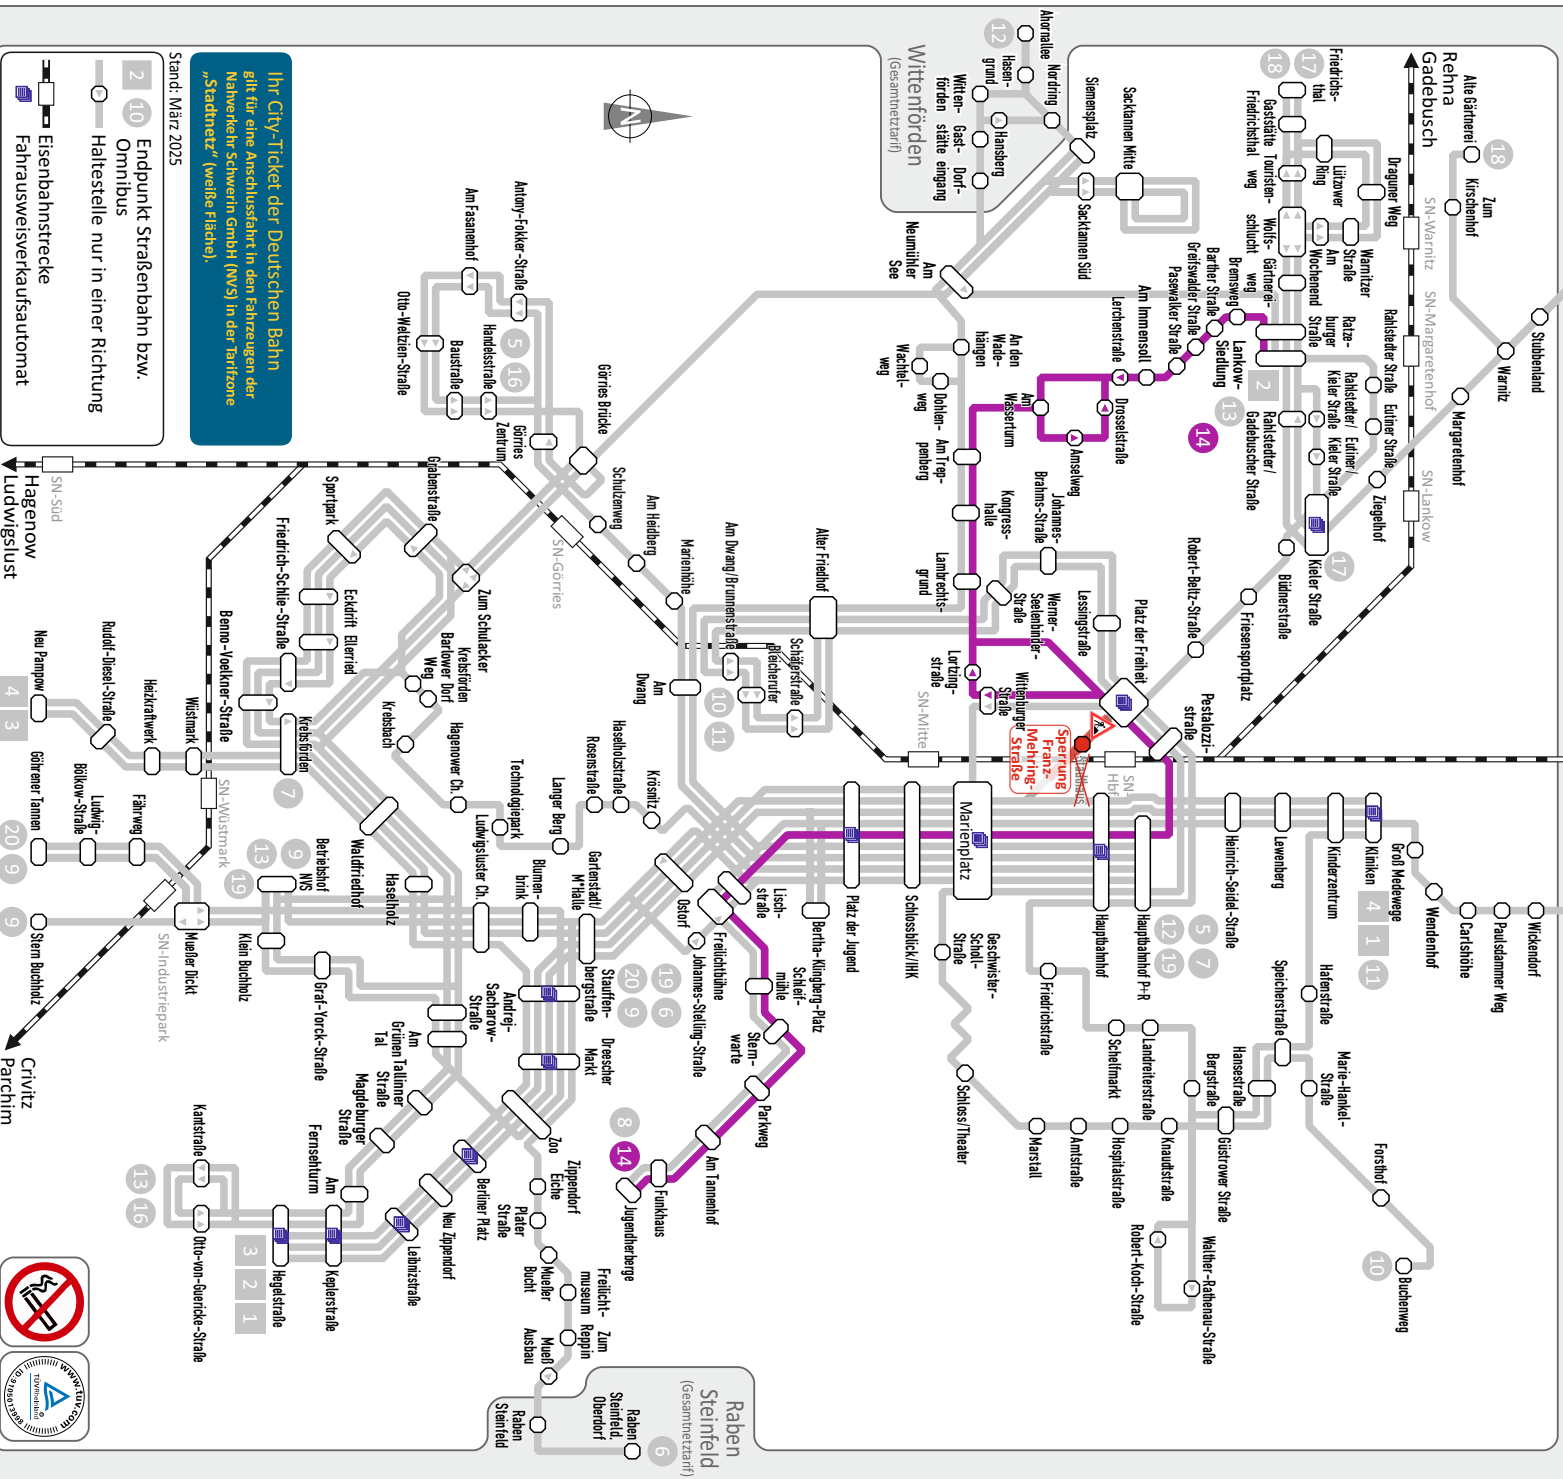

Pingelshagen
(Gesamtnetzart)

- Wismar
- Bad Kleinen
- Libstorf, Saule
- Libstorf
- 8 Schloss Wiligrad
- Wiligrader Straße (Gesamtnetzart)
- Libstorf
- Wendplatz
- Klinik
- Händler Straße
- Hundorf
- Seehof
- Seehof (Gesamtnetzart)
- Hundorf
- Wickendorf
- Paulsammer Weg
- Carlshöhe
- Wendenhof
- broß Meldewege
- Kirkhen 4 1 11
- Kinderzentrum
- Hafenstraße
- Speicherstraße
- Leuening
- Henrich-Seidel-Straße
- Marie-Hankel-Straße
- Forsthof 10
- Buchenweg

Ihr City-Ticket der Deutschen Bahn
gilt für eine Ausdrucksfahrt in den Fahrzeugen der
Netzwerke Schwerin GmbH (NVS) in der Tarifzone
„Stadtnetz“ (zweite Ebene).

- 2 Endpunkt Straßenbahn bzw. Omnibus
- 10 Haltestelle nur in einer Richtung
- Eisenbahnstrecke
- Fahrausweisverkaufsaufomat

- 19 Hagenow
- 18 Zum Ludwigslust
- 17 Heilkräutwerk
- 16 Fährweg
- 15 Lühwig-Böllkow-Straße
- 14 Stern Buchholz
- 13 Stern Buchholz
- 12 Stern Buchholz
- 11 Stern Buchholz
- 10 Stern Buchholz
- 9 Stern Buchholz
- 8 Stern Buchholz
- 7 Stern Buchholz
- 6 Stern Buchholz
- 5 Stern Buchholz
- 4 Stern Buchholz
- 3 Stern Buchholz
- 2 Stern Buchholz
- 1 Stern Buchholz

Linie 14