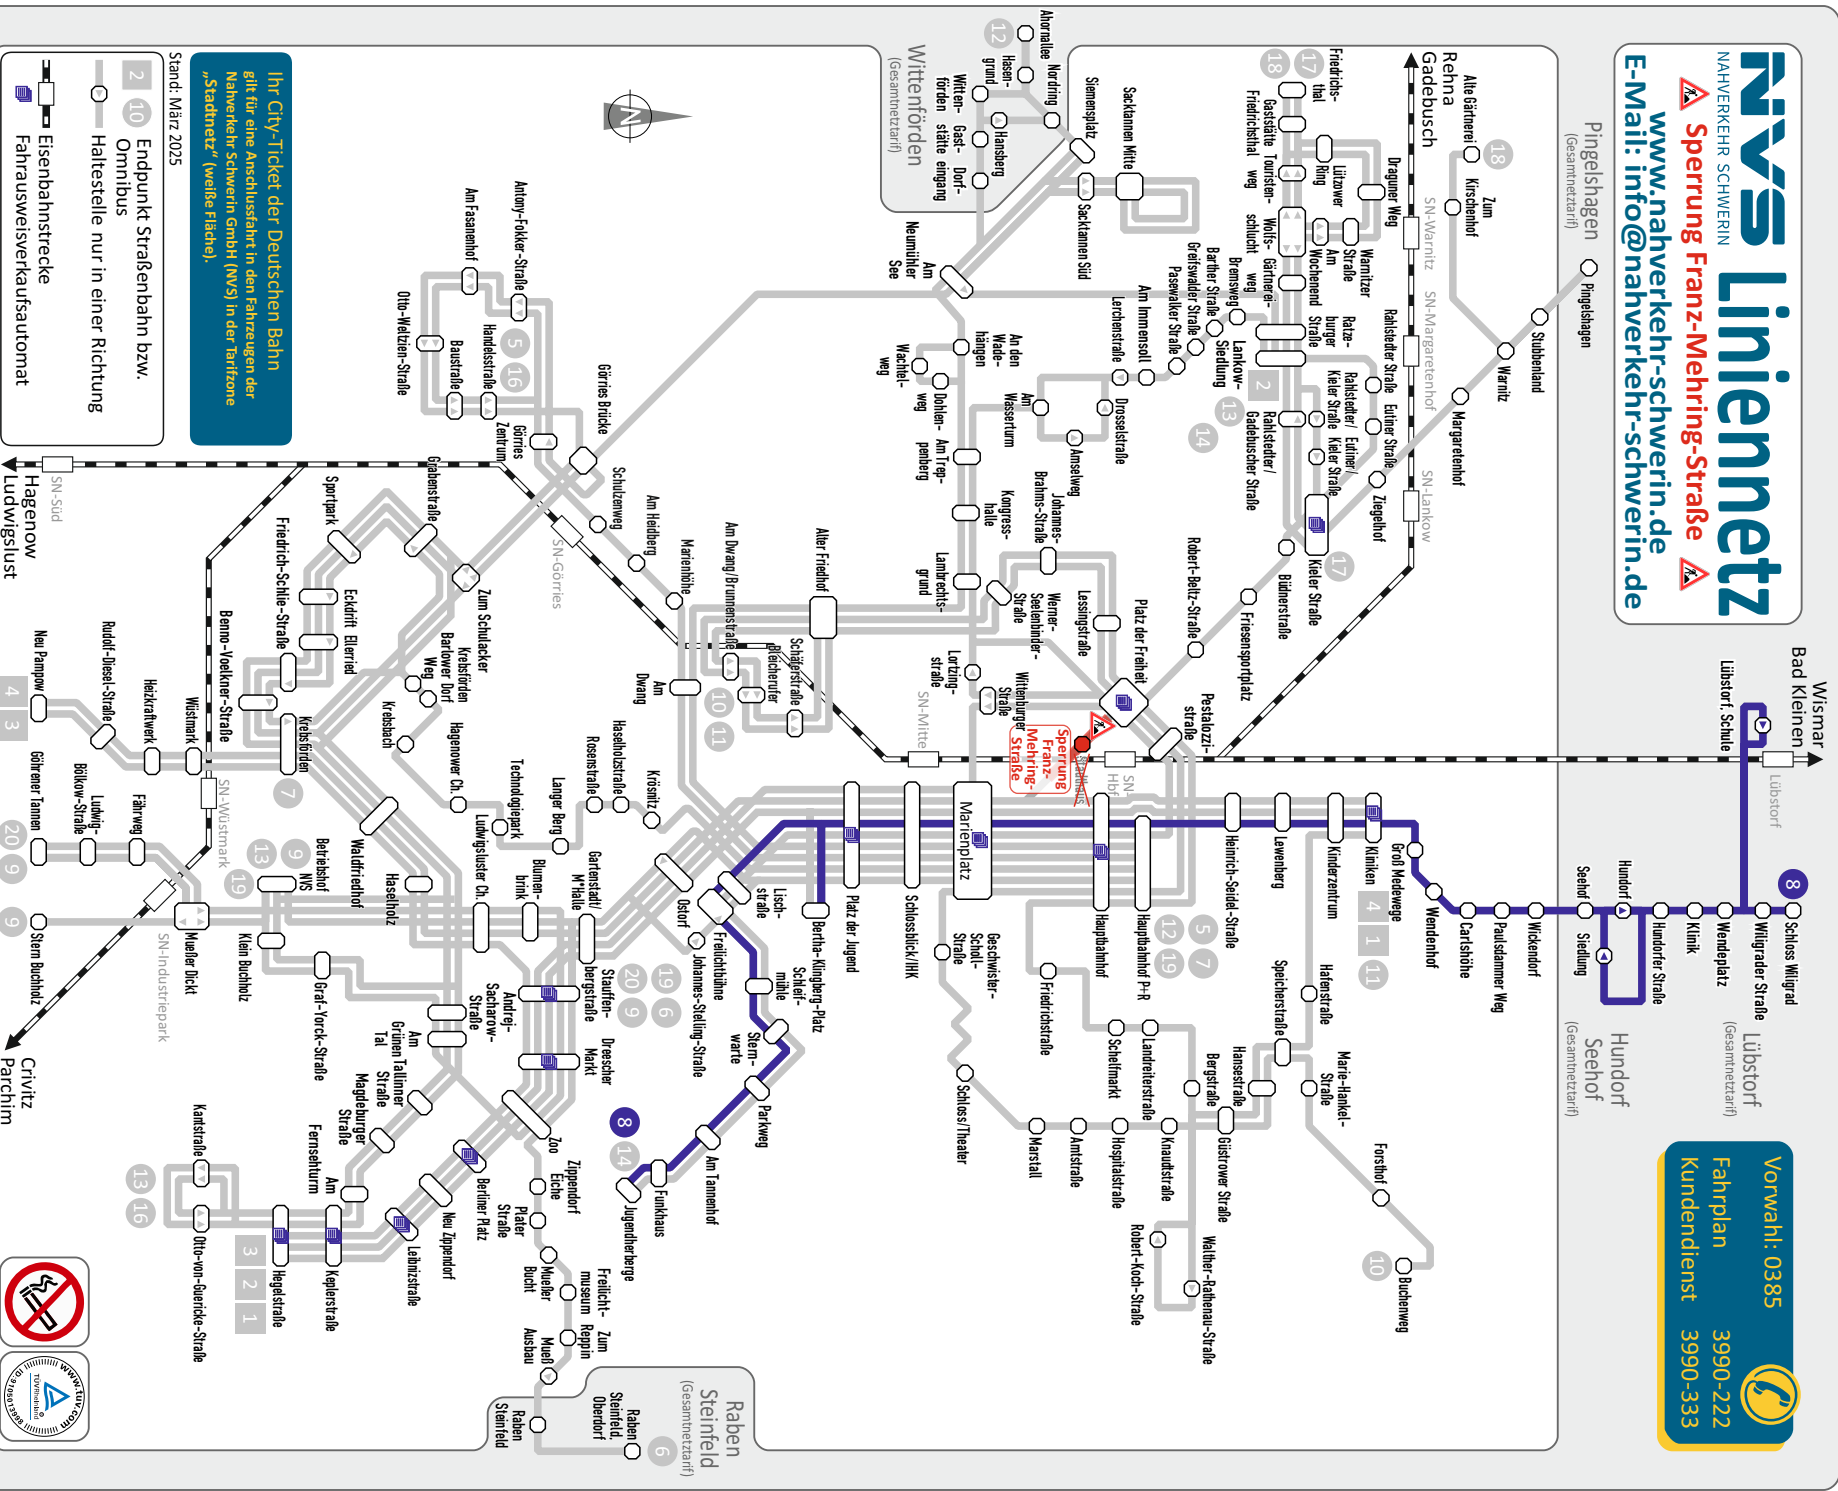

Ihr City-Ticket der Deutschen Bahn
gilt für eine Anschlussfahrt in den Fahrzeugen der
Netze der Schwerni GmbH (NVS) in der Tarifzone
„Stadtnetz“ (zweite Ebene).

1. Stand: März 2025
2. Endpunkt Straßenbahn bzw. Omnibus
   - Haltestelle nur in einer Richtung
   - Eisenbahnstrecke
   - Fahrausweisverkaufsymbol

Linie 8