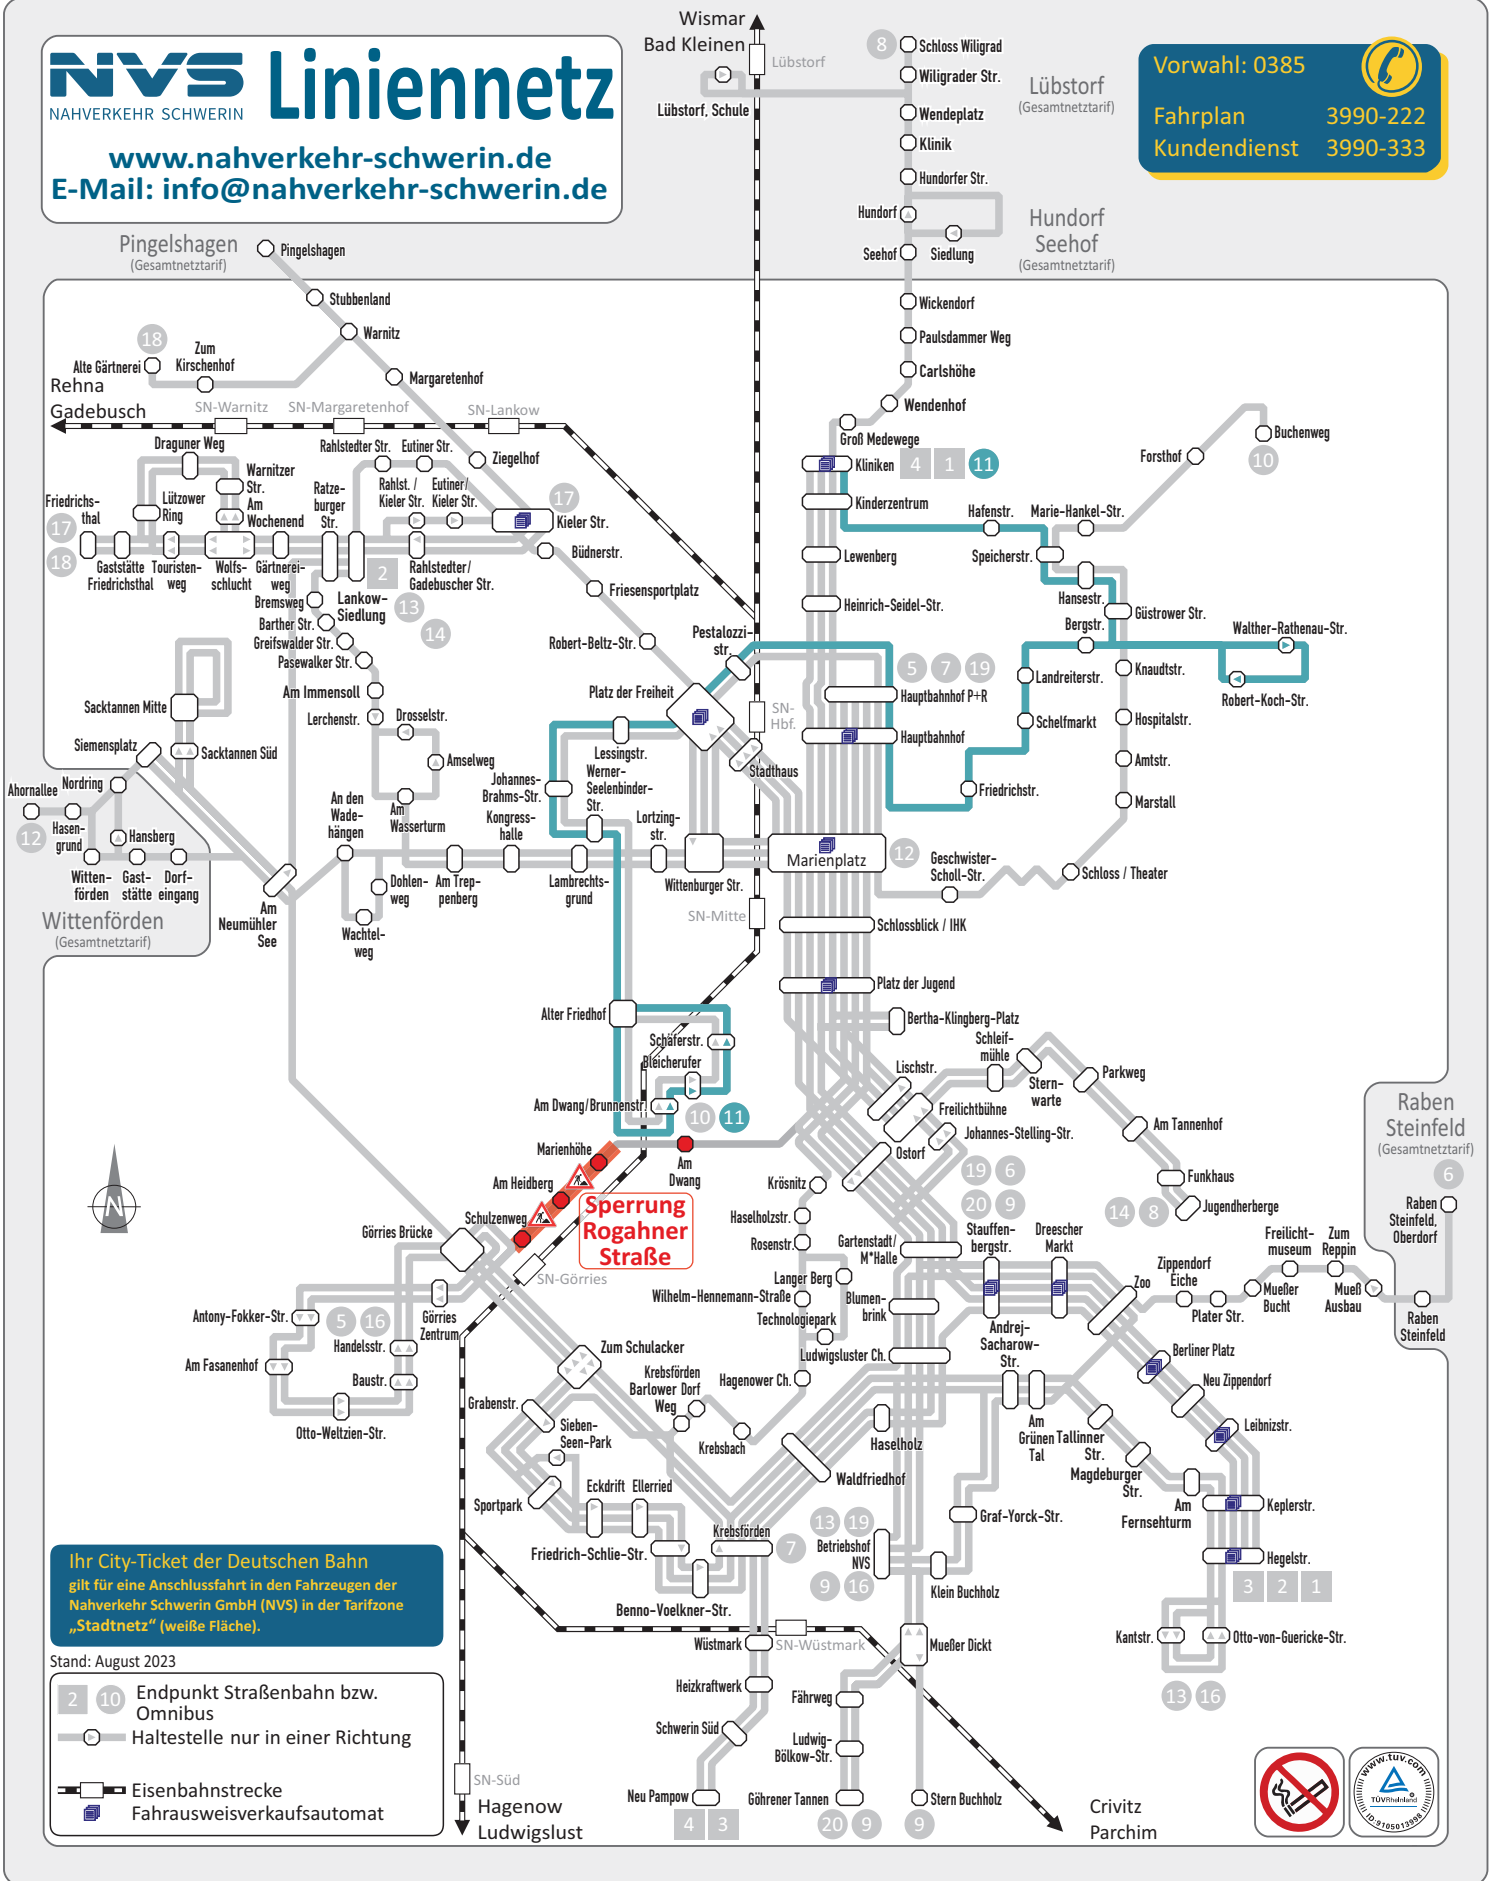

11

(Bleicherufer) - Alter Friedhof - Platz der Freiheit - Hauptbahnhof -
Schelfmarkt - Walther-Rathenau-Straße - (Kliniken)

11

Sonn- und Feiertag

Haltestellen																
Bleicherufer B	5.10	6.10	7.10	8.10	9.10	10.08	11.08	12.08	13.08	14.08	15.08	16.08	17.08	18.08	19.08	
Schäferstraße B	5.11	6.11	7.11	8.11	9.11	10.09	11.09	12.09	13.09	14.09	15.09	16.09	17.09	18.09	19.09	
Alter Friedhof B	5.13	6.13	7.13	8.13	9.13	10.11	11.11	12.11	13.11	14.11	15.11	16.11	17.11	18.11	19.11	
Werner-Seelenbinder-Straße B	5.15	6.15	7.15	8.15	9.15	10.13	11.13	12.13	13.13	14.13	15.13	16.13	17.13	18.13	19.13	
Johannes-Brahms-Straße B	5.16	6.16	7.16	8.16	9.16	10.14	11.14	12.14	13.14	14.14	15.14	16.14	17.14	18.14	19.14	
Lessingstraße B	5.17	6.17	7.17	8.17	9.17	10.15	11.15	12.15	13.15	14.15	15.15	16.15	17.15	18.15	19.15	
Platz der Freiheit F (an)	5.19	6.19	7.19	8.19	9.19	10.19	11.19	12.19	13.19	14.19	15.19	16.19	17.19	18.19	19.19	
Platz der Freiheit F (ab)	5.21	6.21	7.21	8.21	9.21	10.21	11.21	12.21	13.21	14.21	15.21	16.21	17.21	18.21	19.21	
Pestalozzistraße B	5.22	6.22	7.22	8.22	9.22	10.22	11.22	12.22	13.22	14.22	15.22	16.22	17.22	18.22	19.22	
Hauptbahnhof P+R B	5.23	6.23	7.23	8.23	9.23	10.24	11.24	12.24	13.24	14.24	15.24	16.24	17.24	18.24	19.24	
Hauptbahnhof B	5.24	6.24	7.24	8.24	9.24	10.25	11.25	12.25	13.25	14.25	15.25	16.25	17.25	18.25	19.25	
Friedrichstraße B	5.26	6.26	7.26	8.26	9.26	10.27	11.27	12.27	13.27	14.27	15.27	16.27	17.27	18.27	19.27	
Schelfmarkt B	5.27	6.27	7.27	8.27	9.27	10.29	11.29	12.29	13.29	14.29	15.29	16.29	17.29	18.29	19.29	
Landreiterstraße B	5.28	6.28	7.28	8.28	9.28	10.30	11.30	12.30	13.30	14.30	15.30	16.30	17.30	18.30	19.30	
Bergstraße B	5.29	6.29	7.29	8.29	9.29	10.31	11.31	12.31	13.31	14.31	15.31	16.31	17.31	18.31	19.31	
Walther-Rathenau-Straße A	5.31	6.31	7.31	8.31	9.31	10.33	11.33	12.33	13.33	14.33	15.33	16.33	17.33	18.33	19.33	
Robert-Koch-Straße A	5.32	6.32	7.32	8.32	9.32	10.34	11.34	12.34	13.34	14.34	15.34	16.34	17.34	18.34	19.34	
Güstrower Straße B	5.34	6.34	7.34	8.34	9.34	10.36	11.36	12.36	13.36	14.36	15.36	16.36	17.36	18.36	19.36	
Hansestraße B	5.35	6.35	7.35	8.35	9.35	10.37	11.37	12.37	13.37	14.37	15.37	16.37	17.37	18.37	19.37	
Speicherstraße B	5.36	6.36	7.36	8.36	9.36	10.38	11.38	12.38	13.38	14.38	15.38	16.38	17.38	18.38	19.38	
Hafenstraße B	5.37	6.37	7.37	8.37	9.37	10.39	11.39	12.39	13.39	14.39	15.39	16.39	17.39	18.39	19.39	
Kinderzentrum A	5.39	6.39	7.39	8.39	9.39	10.42	11.42	12.42	13.42	14.42	15.42	16.42	17.42	18.42	19.42	
Kliniken A	5.40	6.40	7.40	8.40	9.40	10.43	11.43	12.43	13.43	14.43	15.43	16.43	17.43	18.43	19.43	