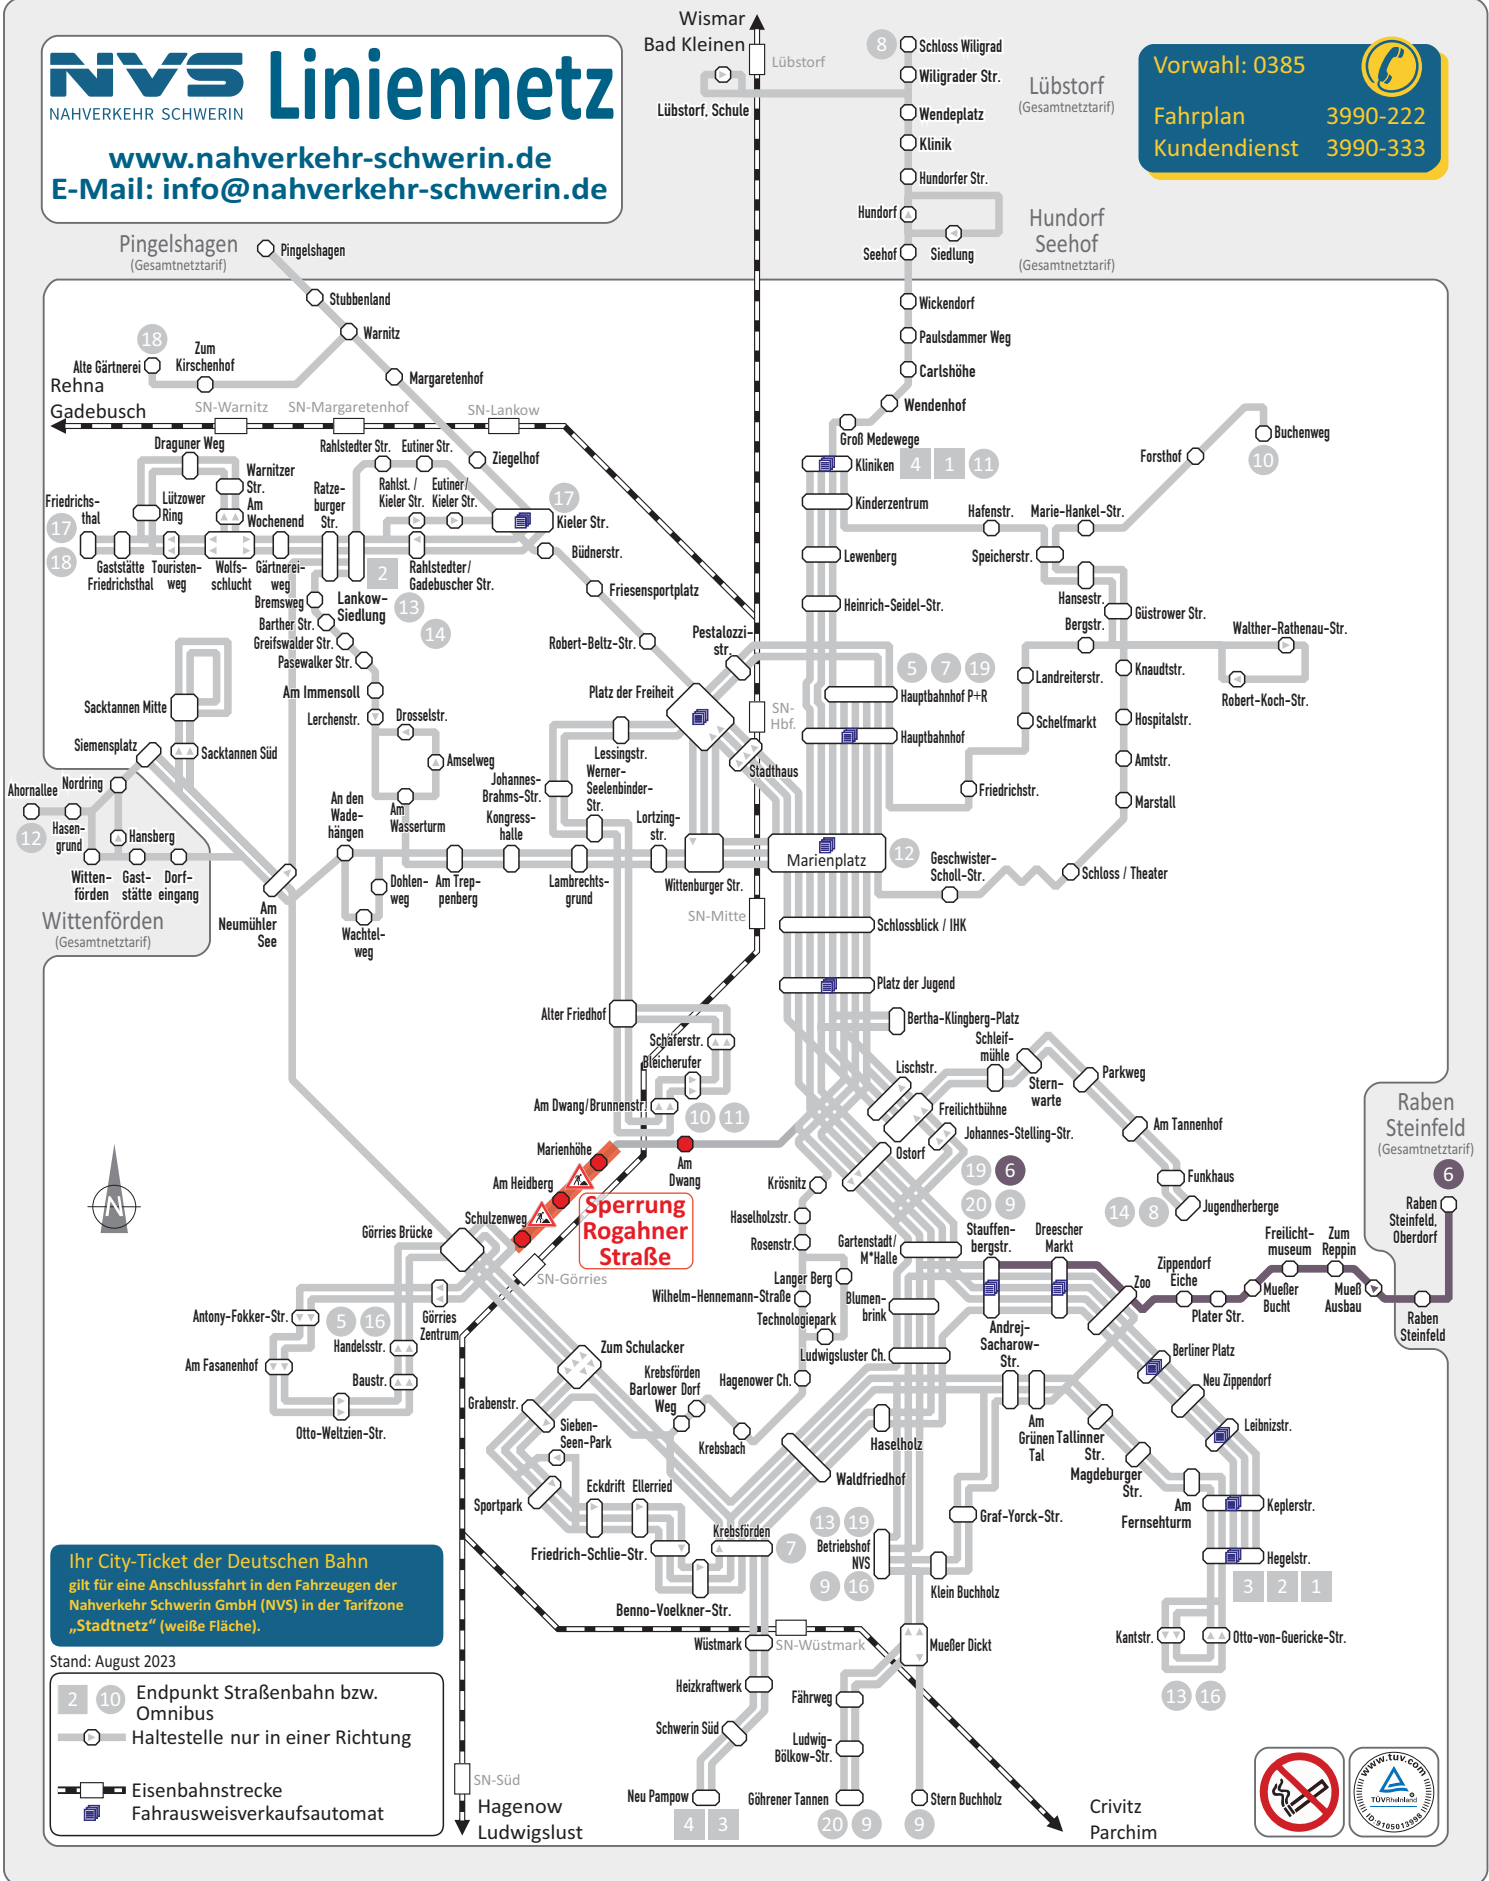

Vorwahl: 0385
Fahrplan 3990-222
Kundendienst 3990-333

Ihr City-Ticket der Deutschen Bahn gilt für eine Anschlussfahrt in den Fahrzeugen der Nahverkehr Schwerin GmbH (NVS) in der Tarifzone „Stadtnetz“ (weiße Fläche).

Stand: August 2023

- 2 10 Endpunkt Straßenbahn bzw. Omnibus
- Haltestelle nur in einer Richtung
- Eisenbahnstrecke
- 📄 Fahrausweisverkaufsautomat

Linie 6