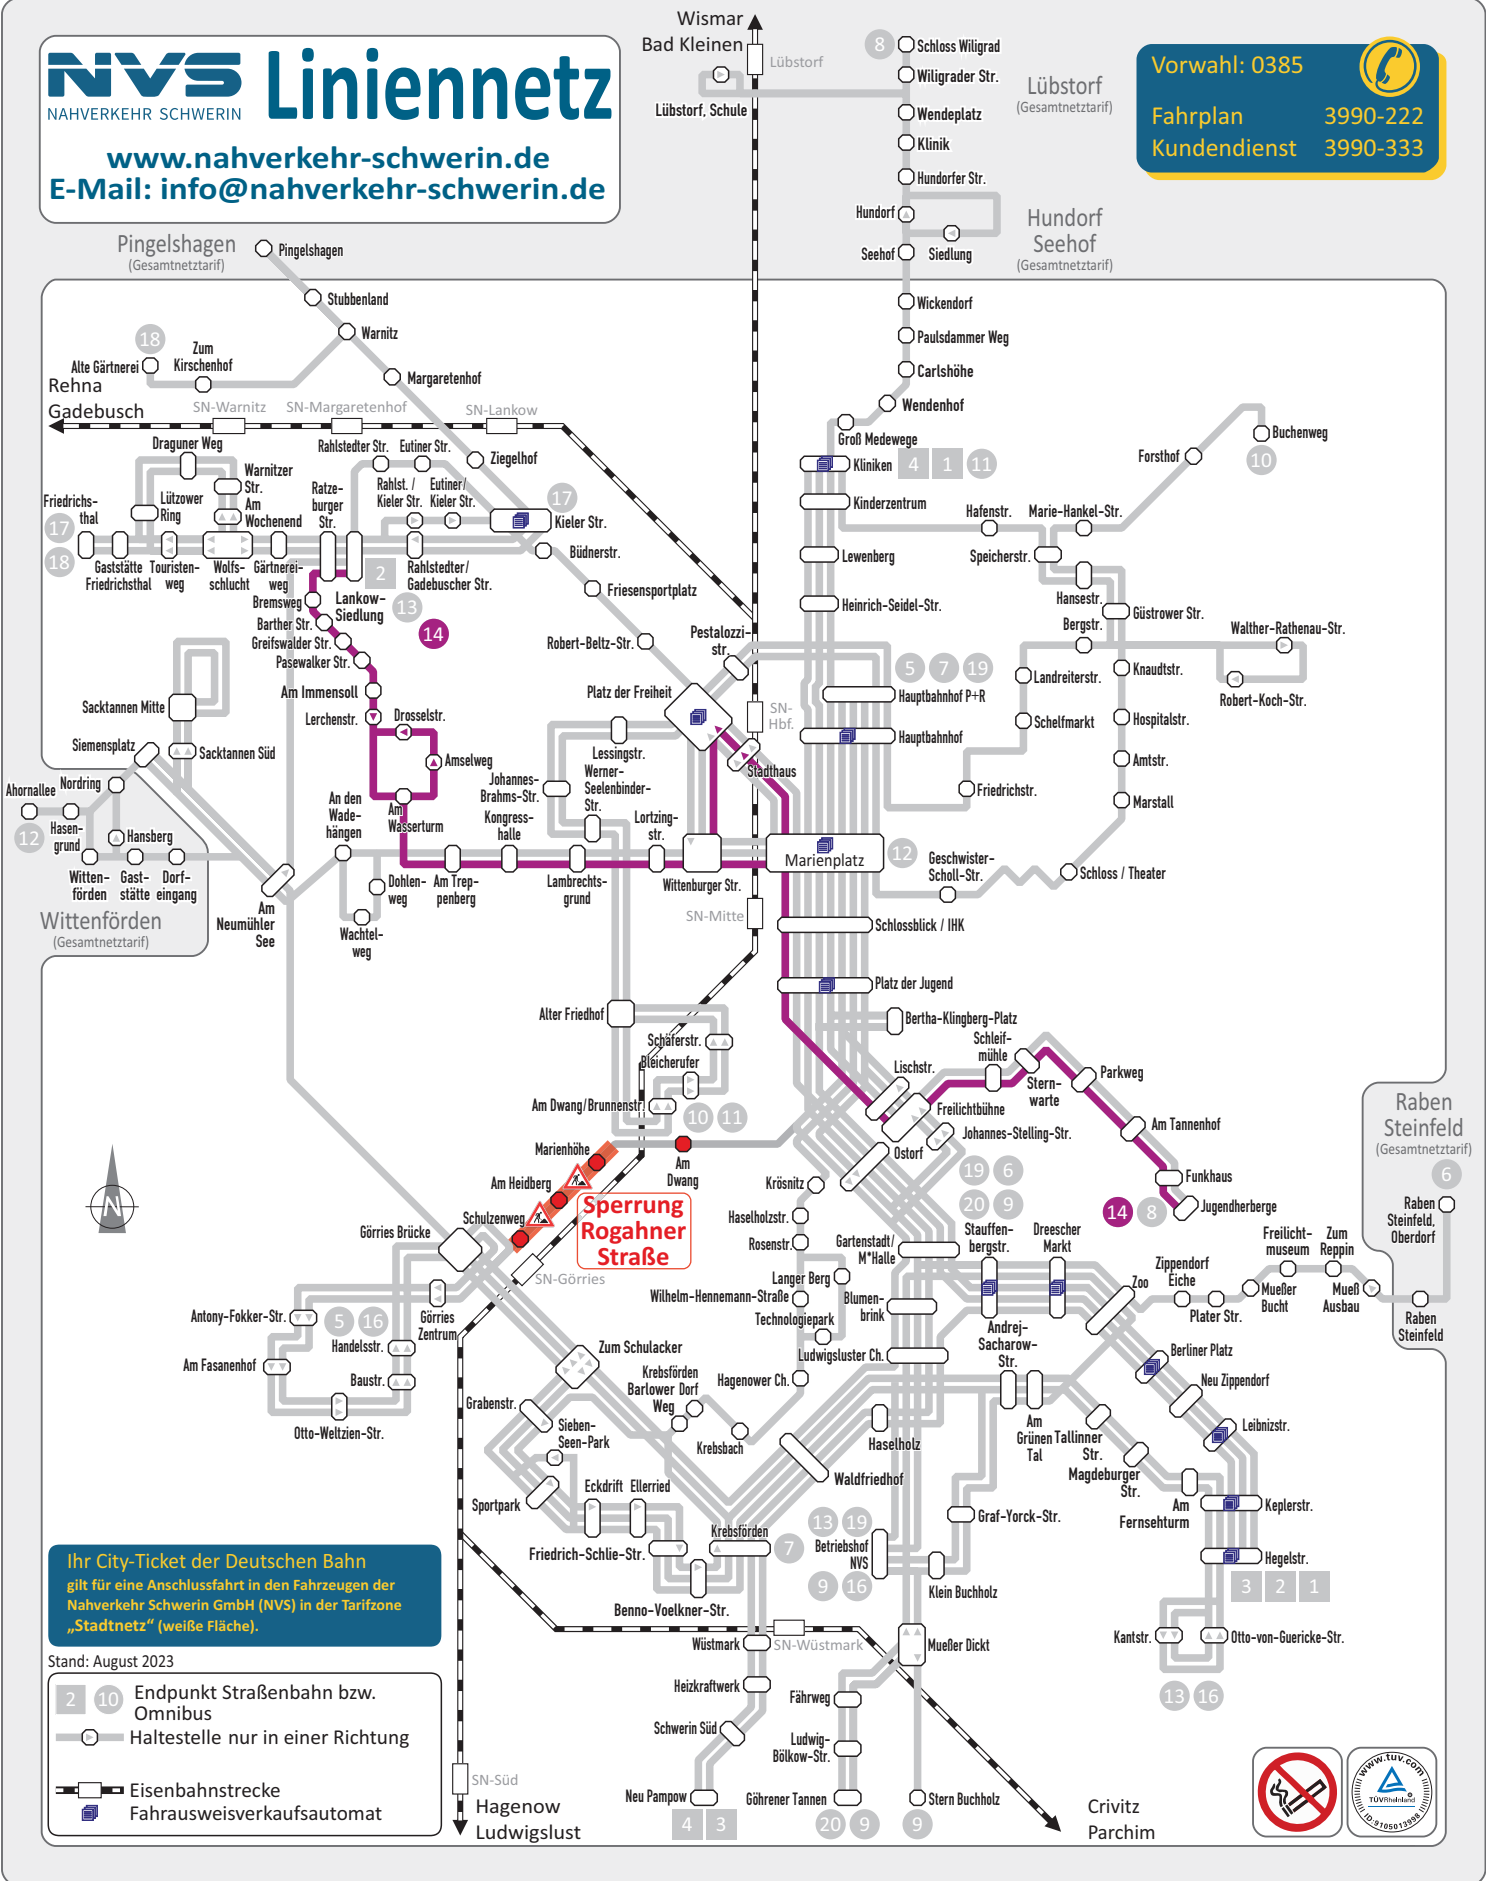

Vorwahl: 0385
Fahrplan 3990-222
Kundendienst 3990-333

Ihr City-Ticket der Deutschen Bahn gilt für eine Anschlussfahrt in den Fahrzeugen der Nahverkehr Schwerin GmbH (NVS) in der Tarifzone „Stadtnetz“ (weiße Fläche).

Stand: August 2023

- 2 10 Endpunkt Straßenbahn bzw. Omnibus
- Haltestelle nur in einer Richtung
- Eisenbahnstrecke
- F Fahrausweisverkaufsautomat